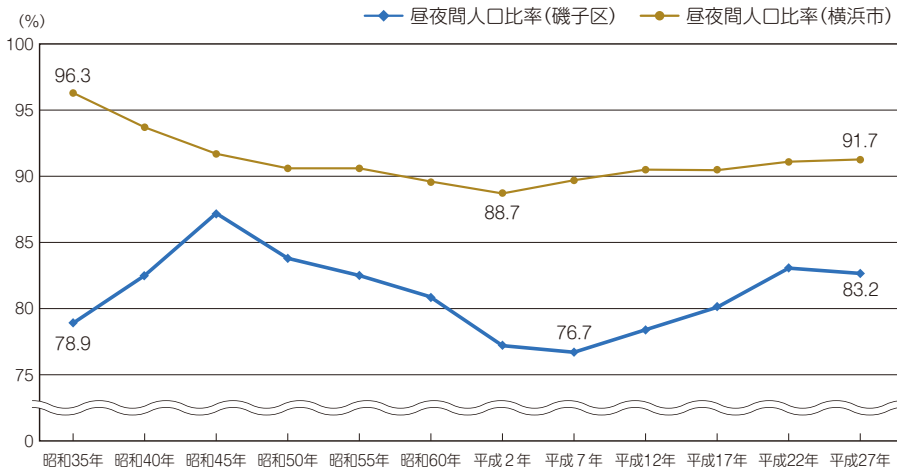

◆区別昼夜間人口比率

昼夜間人口比率とは、常住人口（夜間人口）に対する昼間人口の割合です。100を超えると通勤・通学等の流入が多く、その地域に昼間、人が集まっていることを示します。磯子区は、前回調査（平成22年）と比べて0.6ポイント減少しましたが、市全体では0.2ポイント上昇しました。

参考：西区 186.0%（全国14位）
中区 161.2%（全国23位）

磯子区の
昼夜間人口比率は83.2%で
横浜市内では
18区中、11番目だよ。
（平成27年10月1日現在）

出典：平成27年国勢調査

◆昼夜間人口比率の推移 ～磯子区は前回と比べて0.6ポイント減少～

出典：各年国勢調査