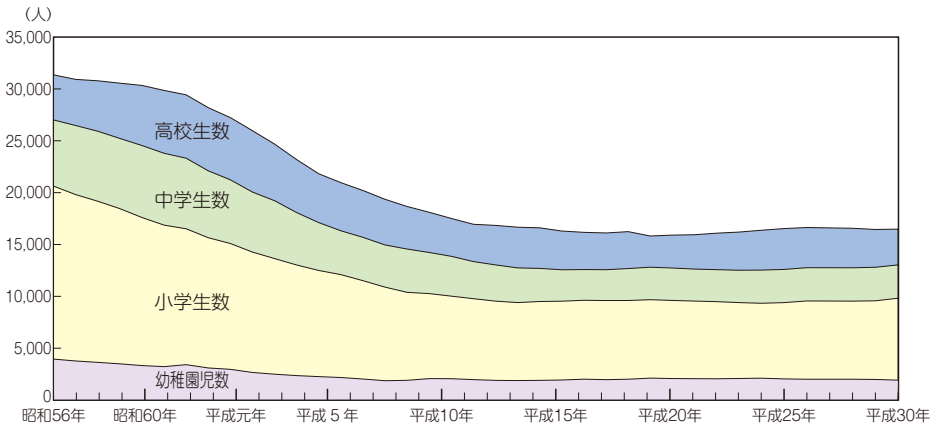

◆磯子区民の通勤・通学先 (15歳以上)

横浜市内
65.8%

出典：平成27年国勢調査

◆磯子区へ通勤・通学する人の住所 (15歳以上)

出典：平成27年国勢調査

横浜市内に通勤・通学する人の割合は、
65.8%(全市56.6%)で市内で1番多い区なんだよ。
(平成27年10月1日現在)

◆幼稚園児・児童・生徒数の推移 (磯子区)

平成30年は幼稚園児1,918人、小学生7,704人、中学生3,217人、高校生3,451人、合計16,290人となっており、ピーク時(昭和56年、合計31,357人)と比べてほぼ半減しており、明らかな少子化傾向が見られます。

出典：学校基本調査 (各年5月1日現在)