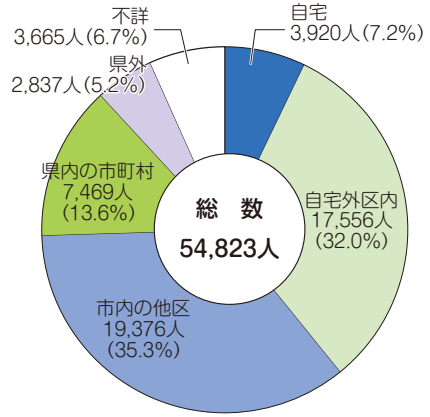

◆磯子区民の通勤・通学先 (15歳以上)

横浜市内
65.8%

出典：平成27年国勢調査

◆磯子区へ通勤・通学する人の住所 (15歳以上)

出典：平成27年国勢調査

横浜市内に通勤・通学する人の割合は、
65.8%(全市56.6%)で市内で1番多い区なんだよ。
(平成27年10月1日現在)

◆幼稚園児・児童・生徒数の推移 (磯子区)

平成30年は幼稚園児1,918人、小学生7,704人、中学生3,217人、高校生3,451人、合計16,290人となっており、ピーク時(昭和56年、合計31,357人)と比べてほぼ半減しており、明らかな少子化傾向が見られます。