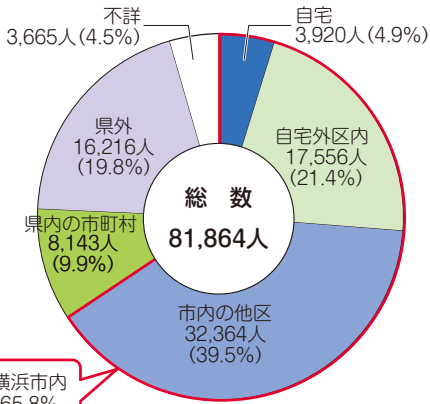

◆磯子区民の通勤・通学先 (15歳以上)

横浜市内
65.8%

出典：平成27年国勢調査

◆磯子区へ通勤・通学する人の住所 (15歳以上)

出典：平成27年国勢調査

横浜市内に通勤・通学する人の割合は、
65.8%(全市56.6%)で市内で1番多い区なんだよ。
(平成27年10月1日現在)

◆幼稚園児・児童・生徒数の推移 (磯子区)

平成30年は幼稚園児1,918人、小学生7,704人、中学生3,217人、高校生3,451人、合計16,290人となっており、ピーク時(昭和56年、合計31,357人)と比べてほぼ半減しており、明らかな少子化傾向が見られます。