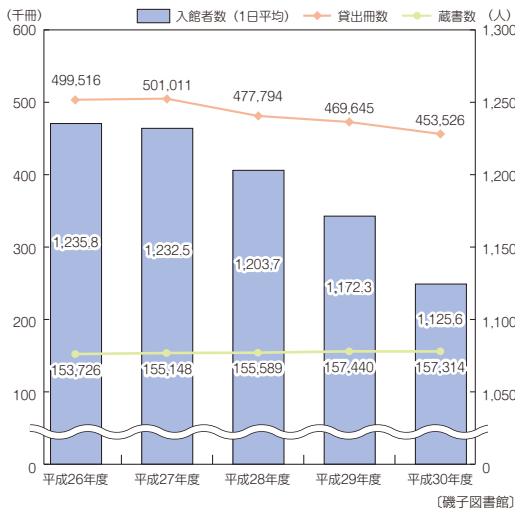

6. 区民利用施設

〈地区センター利用者数の推移〉

〈磯子図書館の利用状況とその推移〉

〈市内図書館別年間貸出冊数と1日平均入館者数〉

図書館名	年間貸出冊数 (冊)	1日平均入館者数 (人)	【参考】 区人口 (人)
中央(西区)	973,954	3,001.0	102,610
鶴見	374,176	815.3	291,611
神奈川	475,907	998.8	243,716
中	235,057	728.2	149,236
南	338,336	934.0	195,531
港南	358,509	560.0	213,736
保土ヶ谷	445,019	1,003.5	205,252
旭	384,085	767.1	245,509
磯子	453,526	1,125.6	166,524
金沢	459,584	1,324.1	198,698
港北	662,091	1,461.6	352,160
緑	547,566	1,159.2	181,497
山内(青葉区)	629,273	1,544.7	309,604
都筑	994,816	2,406.7	211,750
戸塚	623,807	1,885.0	279,696
栄	430,850	884.0	119,774
泉	392,150	676.3	152,065
瀬谷	264,152	512.7	122,348

(平成30年度)
 (磯子図書館)
 出典：推計人口 (平成31年4月1日現在)

〈磯子スポーツセンター等利用者推移〉

〈コミュニティハウス利用状況〉

施設名	利用者 (人)
滝頭 コミュニティハウス	33,945
岡村中学校 コミュニティハウス	12,351
根岸中学校 コミュニティハウス	10,008
浜小学校 コミュニティハウス	10,564
浜中学校 コミュニティハウス	12,276
洋光台第三小学校 コミュニティハウス	16,727
洋光台第四小学校 コミュニティハウス	14,464