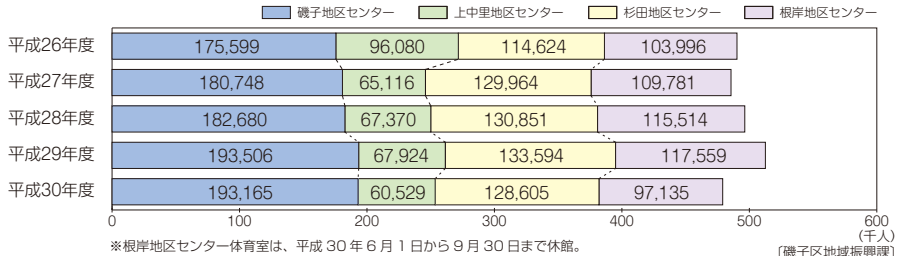

6. 区民利用施設

〈地区センター利用者数の推移〉

〈磯子図書館の利用状況とその推移〉

〈市内図書館別年間貸出冊数と1日平均入館者数〉

図書館名	年間貸出冊数 (冊)	1日平均入館者数 (人)	【参考】 区人口 (人)
中央(西区)	973,954	3,001.0	102,610
鶴見	374,176	815.3	291,611
神奈川	475,907	998.8	243,716
中	235,057	728.2	149,236
南	338,336	934.0	195,531
港南	358,509	560.0	213,736
保土ヶ谷	445,019	1,003.5	205,252
旭	384,085	767.1	245,509
磯子	453,526	1,125.6	166,524
金沢	459,584	1,324.1	198,698
港北	662,091	1,461.6	352,160
緑	547,566	1,159.2	181,497
山内(青葉区)	629,273	1,544.7	309,604
都筑	994,816	2,406.7	211,750
戸塚	623,807	1,885.0	279,696
栄	430,850	884.0	119,774
泉	392,150	676.3	152,065
瀬谷	264,152	512.7	122,348

(平成30年度)
 (磯子図書館)
 出典：推計人口 (平成31年4月1日現在)

〈磯子スポーツセンター等利用者推移〉

〈コミュニティハウス利用状況〉

施設名	利用者 (人)
滝頭 コミュニティハウス	33,945
岡村中学校 コミュニティハウス	12,351
根岸中学校 コミュニティハウス	10,008
浜小学校 コミュニティハウス	10,564
浜中学校 コミュニティハウス	12,276
洋光台第三小学校 コミュニティハウス	16,727
洋光台第四小学校 コミュニティハウス	14,464