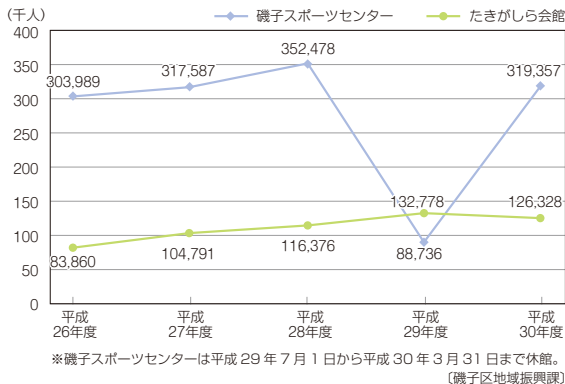

6. 区民利用施設

〈地区センター利用者数の推移〉

〈磯子図書館の利用状況とその推移〉

〈市内図書館別年間貸出冊数と1日平均入館者数〉

図書館名	年間貸出冊数 (冊)	1日平均入館者数 (人)	【参考】 区人口 (人)
中央(西区)	973,954	3,001.0	102,610
鶴見	374,176	815.3	291,611
神奈川	475,907	998.8	243,716
中	235,057	728.2	149,236
南	338,336	934.0	195,531
港南	358,509	560.0	213,736
保土ヶ谷	445,019	1,003.5	205,252
旭	384,085	767.1	245,509
磯子	453,526	1,125.6	166,524
金沢	459,584	1,324.1	198,698
港北	662,091	1,461.6	352,160
緑	547,566	1,159.2	181,497
山内(青葉区)	629,273	1,544.7	309,604
都筑	994,816	2,406.7	211,750
戸塚	623,807	1,885.0	279,696
栄	430,850	884.0	119,774
泉	392,150	676.3	152,065
瀬谷	264,152	512.7	122,348

(平成30年度)
 (磯子図書館)
 出典：推計人口 (平成31年4月1日現在)

〈磯子スポーツセンター等利用者推移〉

〈コミュニティハウス利用状況〉

施設名	利用者 (人)
滝頭 コミュニティハウス	33,945
岡村中学校 コミュニティハウス	12,351
根岸中学校 コミュニティハウス	10,008
浜小学校 コミュニティハウス	10,564
浜中学校 コミュニティハウス	12,276
洋光台第三小学校 コミュニティハウス	16,727
洋光台第四小学校 コミュニティハウス	14,464