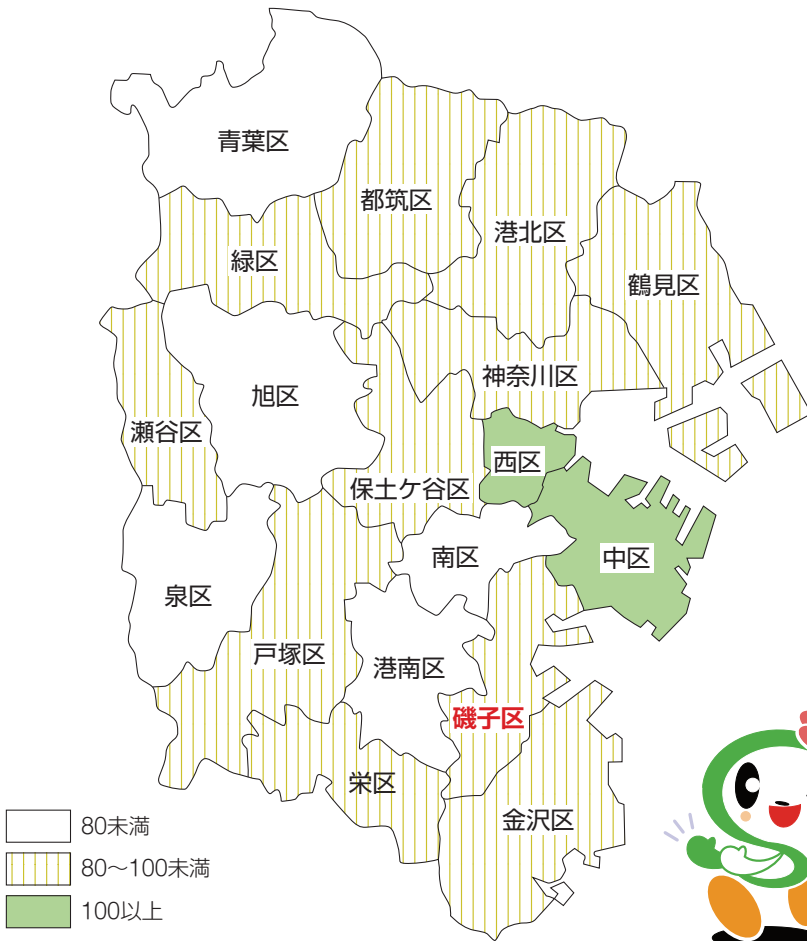

◆区別昼夜間人口比率

昼夜間人口比率とは、常住人口（夜間人口）に対する昼間人口の割合です。100を超えると通勤・通学等の流入が多く、その地域に昼間、人が集まっていることを示します。**磯子区は、前回調査（平成27年）と比べて2.1ポイント減少しました。**

参考：西区 210.4% (全国14位)
 中区 168.7% (全国27位)

磯子区の
 昼夜間人口比率は81.1%で
 横浜市内では
 18区中、9番目だよ。
 (令和2年10月1日現在)

出典：令和2年国勢調査

◆昼夜間人口比率の推移 ～磯子区は前回と比べて0.5ポイント減少～

出典：各年国勢調査