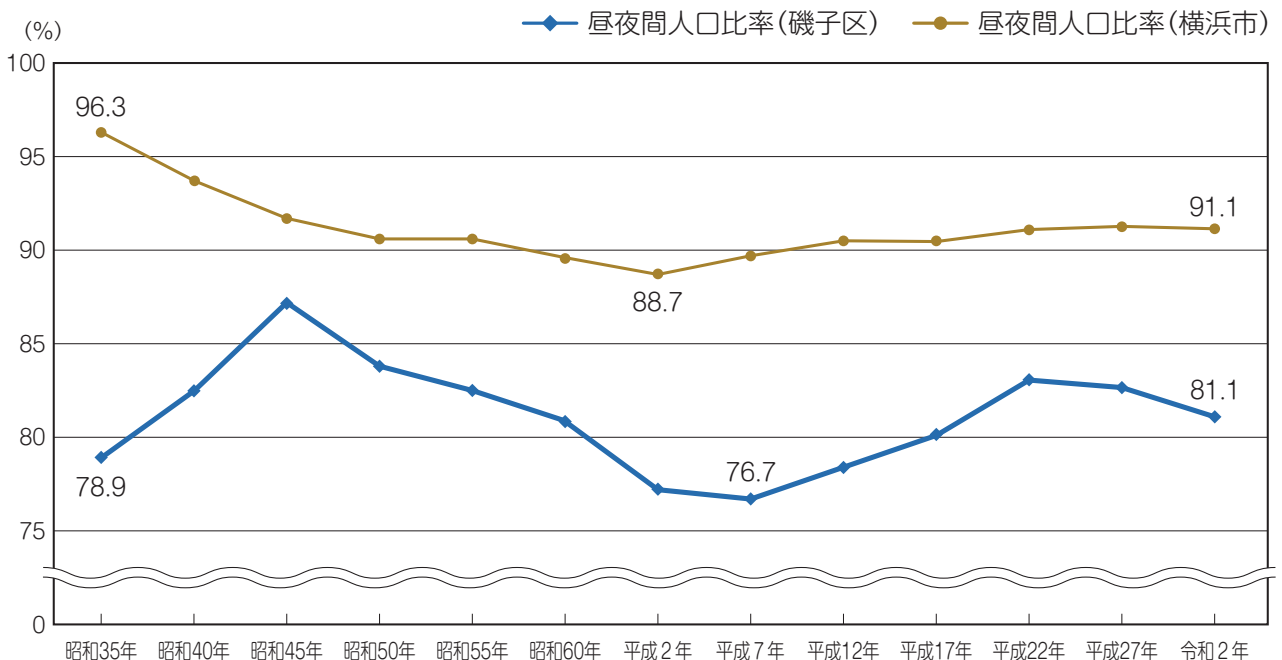

◆区別昼夜間人口比率

昼夜間人口比率とは、常住人口（夜間人口）に対する昼間人口の割合です。100を超えると通勤・通学等の流入が多く、その地域に昼間、人が集まっていることを示します。**磯子区は、前回調査（平成27年）と比べて2.1ポイント減少しました。**

参考：西区 210.4% (全国14位)
 中区 168.7% (全国27位)

磯子区の
 昼夜間人口比率は81.1%で
 横浜市内では
 18区中、9番目だよ。
 (令和2年10月1日現在)

出典：令和2年国勢調査

◆昼夜間人口比率の推移 ～磯子区は前回と比べて0.5ポイント減少～

出典：各年国勢調査