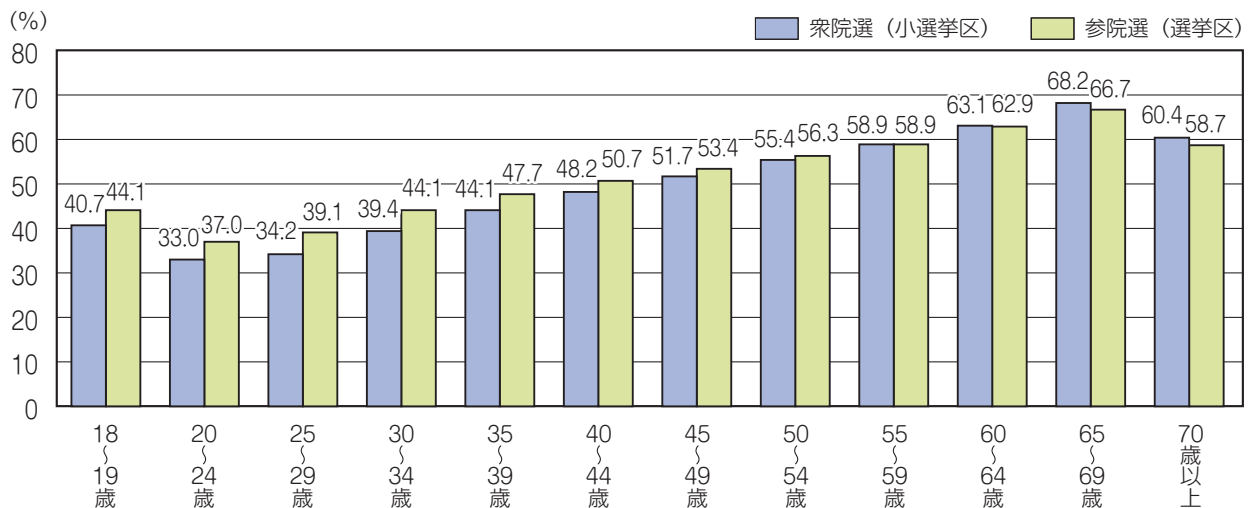

令和4年7月10日執行 参議院議員通常選挙(選挙区)

	投票率	順位	前回投票率	前回との差
鶴見区	52.05	17	46.58	5.47
神奈川区	53.73	14	47.52	6.21
西区	55.59	9	48.71	6.88
中区	52.24	16	45.93	6.31
南区	52.02	18	47.50	4.52
港南区	56.53	6	51.44	5.09
保土ヶ谷区	54.79	12	49.46	5.33
旭区	54.84	11	49.93	4.91
磯子区	53.99	13	49.54	4.45
金沢区	57.15	3	53.48	3.67
港北区	56.79	5	49.75	7.04
緑区	55.38	10	49.55	5.83
青葉区	58.87	1	51.92	6.95
都筑区	56.94	4	49.45	7.49
戸塚区	56.47	7	50.79	5.68
栄区	58.52	2	52.84	5.68
泉区	55.60	8	51.04	4.56
瀬谷区	52.45	15	48.23	4.22
横浜市	55.36	-	49.70	5.66

※都筑区の開票区が2つあるため、市内開票区(19か所)の中での順位となります。

(磯子区総務課)

◆年齢別投票率(磯子区)

第49回衆議院議員総選挙(令和3年10月31日執行)、第26回参議院議員通常選挙(令和4年7月10日執行)ともに、20代から30代の投票率が低くなっています。このような状況を受け、磯子区では「小学6年生を対象とした給食選挙」や「選挙機材の貸し出しによる生徒会選挙の支援」などの啓発活動を通じて、若年層の投票率向上を呼び掛けています。さらに令和4年度は、「区民祭りでの選挙に関する問題の出題」や「小学生と保護者を対象とした選挙体験イベント(映画会)」などの啓発活動を通して、広い世代に向けて投票率の向上を呼び掛けました。