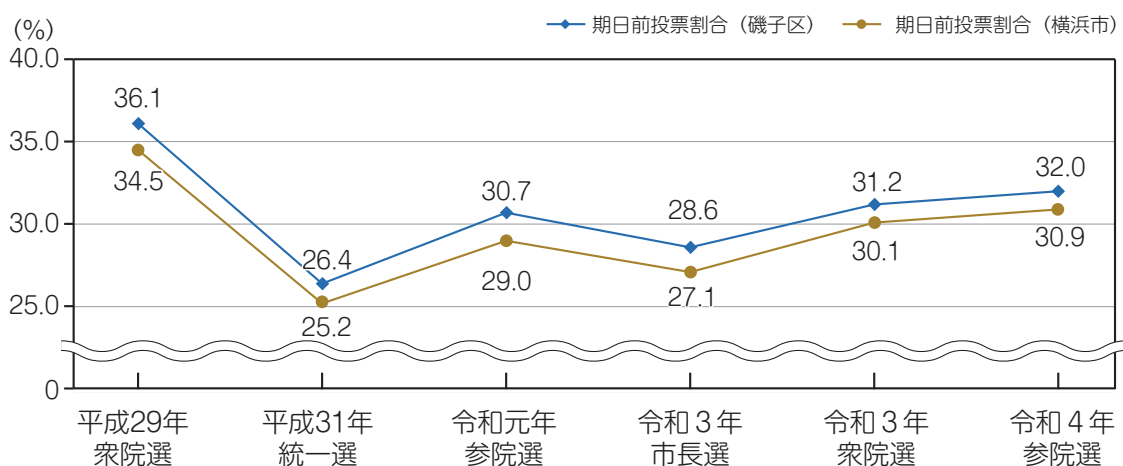

令和4年7月10日執行 参議院議員通常選挙(選挙区)

	投票率	順位	前回投票率	前回との差
鶴見区	52.05	17	46.58	5.47
神奈川区	53.73	14	47.52	6.21
西区	55.59	9	48.71	6.88
中区	52.24	16	45.93	6.31
南区	52.02	18	47.50	4.52
港南区	56.53	6	51.44	5.09
保土ヶ谷区	54.79	12	49.46	5.33
旭区	54.84	11	49.93	4.91
磯子区	53.99	13	49.54	4.45
金沢区	57.15	3	53.48	3.67
港北区	56.79	5	49.75	7.04
緑区	55.38	10	49.55	5.83
青葉区	58.87	1	51.92	6.95
都筑区	56.94	4	49.45	7.49
戸塚区	56.47	7	50.79	5.68
栄区	58.52	2	52.84	5.68
泉区	55.60	8	51.04	4.56
瀬谷区	52.45	15	48.23	4.22
横浜市	55.36	-	49.70	5.66

※都筑区の開票区が2つあるため、市内開票区(19か所)の中での順位となります。

(磯子区総務課)

◆年齢別投票率(磯子区)

第49回衆議院議員総選挙(令和3年10月31日執行)、第26回参議院議員通常選挙(令和4年7月10日執行)ともに、20代から30代の投票率が低くなっています。このような状況を受け、磯子区では「小学6年生を対象とした給食選挙」や「選挙機材の貸し出しによる生徒会選挙の支援」などの啓発活動を通じて、若年層の投票率向上を呼び掛けています。さらに令和4年度は、「区民祭りでの選挙に関する問題の出題」や「小学生と保護者を対象とした選挙体験イベント(映画会)」などの啓発活動を通して、広い世代に向けて投票率の向上を呼び掛けました。

(磯子区総務課)

◆期日前投票割合の推移

期日前投票は、仕事や旅行などの理由により、投票日当日に投票所に行くことができない場合に利用できます。磯子区には、投票日前に投票できる期日前投票所が、2か所(区役所区民ホール・はまぎんこども宇宙科学館)あります。

※当日投票所は区内に36か所(令和4年参議院議員通常選挙時)

磯子区は各選挙における投票者数に占める期日前投票者数の割合が30%前後を推移しており、市全体よりも常に高くなっています。