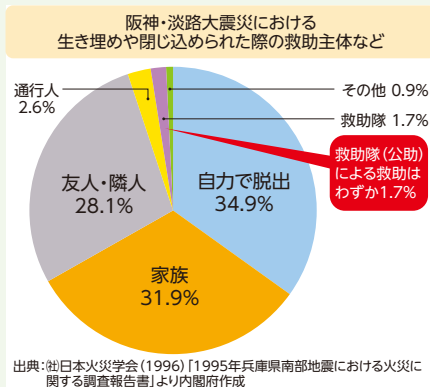

コラム5

★磯子消防団員募集★

大切な人や町を災害から守るため、あなたのチカラが必要です。
消防団員は本業の仕事や学業、家事をしながら、地域防災や災害活動する非常勤特別職の横浜市の公務員です。

訓練や研修で防災の知識・技術等を身に付け、「いざ」と言う時は、消防団の絆で結ばれた仲間と協力してご家族や地域住民を守ることができます。

入団資格は磯子区に居住している、又は在勤、在学している、満18歳以上70歳未満の方が入団できます。また、外国人の方も入団できます。

消防団員の活動は報酬が支給されます。年額報酬 36,500 円、出勤出場 1 回 7,000 円、訓練・防災指導等 1 回 3,500 円が支給されるほか、負傷時の補償や退職報償金の支給があります。

※左の二次元バーコードから磯子消防団の HP へ
※右の二次元バーコードから磯子消防団の消防団員募集 YouTube 横浜市公式チャンネルへ

消防団名	定数	実員	充足率
磯子消防団	370	361	97.6%
横浜市	8,305	7,927	95.4%

令和5年4月1日現在

【お問合せ】 磯子消防署 総務・予防課 消防団係
(平日の午前8時30分から午後5時15分まで)
電話・FAX 753-0119

4. 地域防災・自助共助

コラム6

「自助」「共助」こそが力です

多くの人の命を救ったのは、家族や友人の救助だった！

大地震等による大規模災害が発生した場合には、行政や消防による「公助」には限界があります。そのため、**家庭や地域などにおける「自助」「共助」**が非常に重要です。

阪神・淡路大震災では、7割割が家族も含む「自助」、約3割が隣人などの「共助」により救出されているという調査結果があります。

＜日頃からできる備えの例＞

自助＝「自分の身は自分で守る」

- ・家具の固定（転倒防止）
- ・地震ブレーカーの設置
- ・水・食料・トイレパックなどの備蓄（普段から「少し多め」を意識して買っておくローリングストックがおすすめ）

横浜市 わが家の対策(自助) 検索

共助＝「住民同士の助け合い」

- ・災害時要援護者（災害時に自力での避難が困難な人）の支援
- ・災害時安否確認バンドナ等を活用した安否確認

災害時安否確認バンドナ 検索

【お問合せ】 磯子区総務課
電話 750-2312 FAX 750-2530