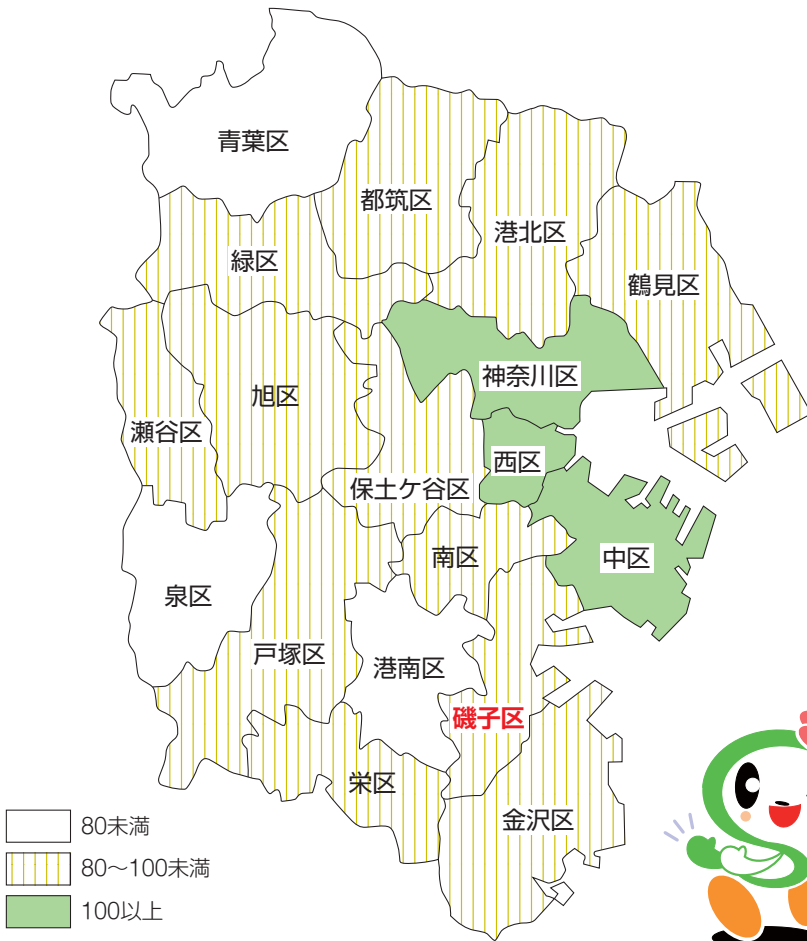

◆区別昼夜間人口比率

昼夜間人口比率とは、常住人口（夜間人口）に対する昼間人口の割合です。100を超えると通勤・通学等の流入が多く、その地域に昼間、人が集まっていることを示します。磯子区は、前回調査（平成22年）と比べて0.5ポイント減少しましたが、市全体では0.2ポイント上昇しました。

参考：西区 186.0%(全国14位)
中区 161.2%(全国23位)

磯子区の
昼夜間人口比率は83.2%で
横浜市内では
18区中、11番目だよ。
(平成27年10月1日現在)

出典：平成27年国勢調査

◆昼夜間人口比率の推移 ～磯子区は前回と比べて0.5ポイント減少～

出典：各年国勢調査