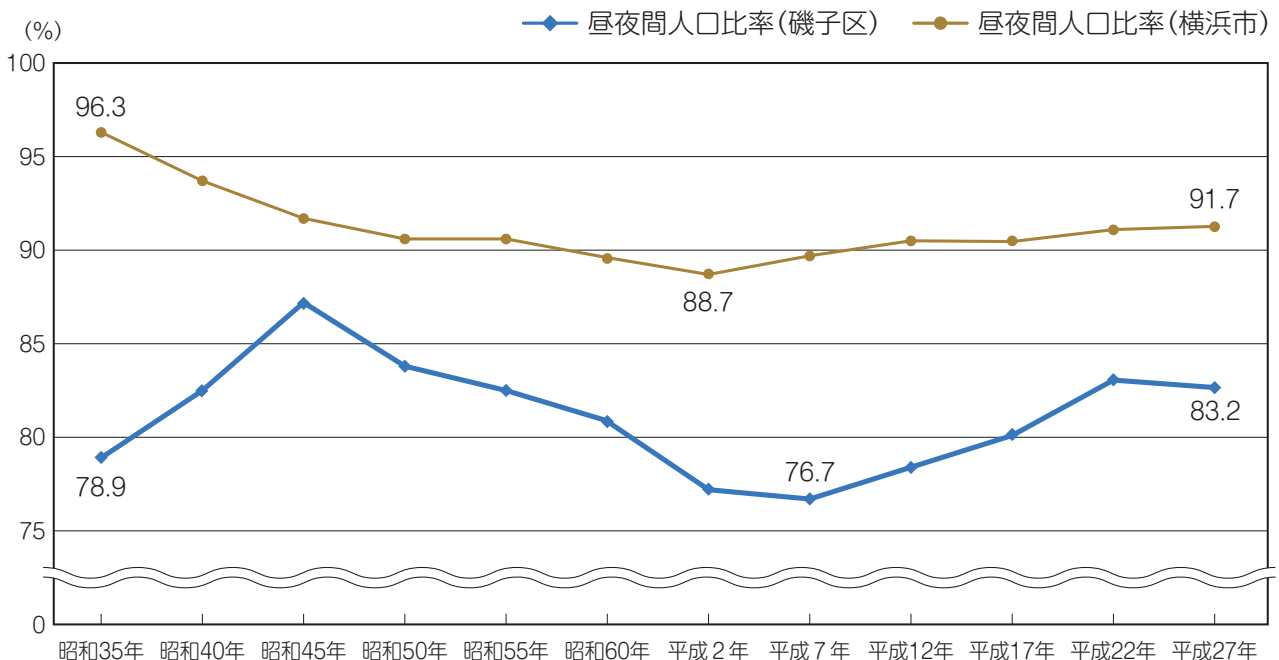

◆区別昼夜間人口比率

昼夜間人口比率とは、常住人口（夜間人口）に対する昼間人口の割合です。100を超えると通勤・通学等の流入が多く、その地域に昼間、人が集まっていることを示します。磯子区は、前回調査（平成22年）と比べて0.5ポイント減少しましたが、市全体では0.2ポイント上昇しました。

参考：西区 186.0%(全国14位)
中区 161.2%(全国23位)

磯子区の
昼夜間人口比率は83.2%で
横浜市内では
18区中、11番目だよ。
(平成27年10月1日現在)

出典：平成27年国勢調査

◆昼夜間人口比率の推移 ～磯子区は前回と比べて0.5ポイント減少～

出典：各年国勢調査