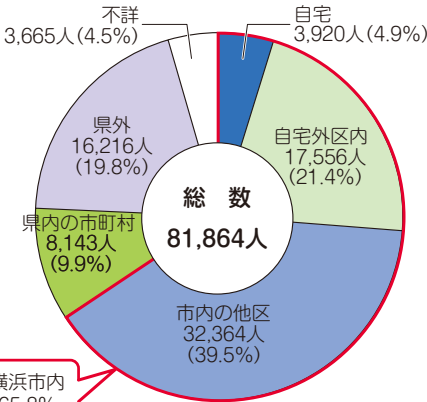

### ◆磯子区民の通勤・通学先 (15歳以上)

横浜市内  
65.8%

出典：平成27年国勢調査

### ◆磯子区へ通勤・通学する人の住所 (15歳以上)

出典：平成27年国勢調査

横浜市内に通勤・通学する人の割合は、  
65.8%(全市56.6%)で市内で1番多い区なんだよ。  
(平成27年10月1日現在)

### ◆幼稚園児・児童・生徒数の推移 (磯子区)

令和3年は幼稚園児1,648人、小学生7,822人、中学生3,384人、高校生2,551人、合計15,405人となっています。ピーク時(昭和56年、合計31,357人)と比べてほぼ半減しており、明らかな少子化傾向が見られます。

出典：学校基本調査(各年5月1日現在)