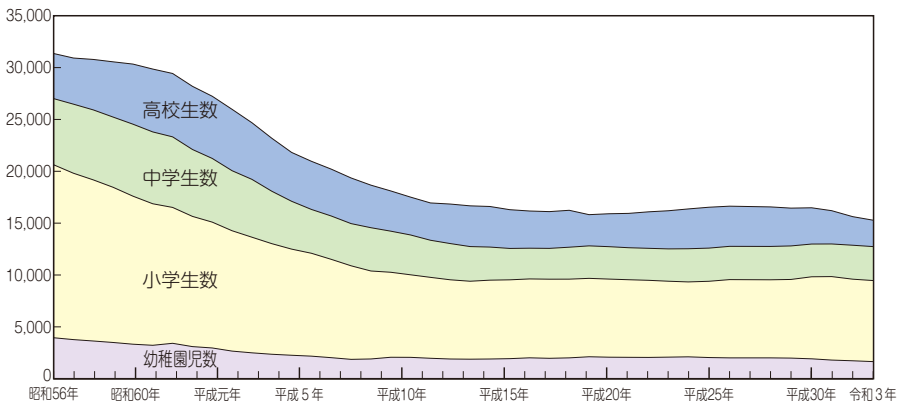

### ◆磯子区へ通勤・通学する人の住所 (15歳以上)

出典：平成27年国勢調査

横浜市内に通勤・通学する人の割合は、  
65.8%(全市56.6%)で市内で1番多い区なんだよ。  
(平成27年10月1日現在)

### ◆幼稚園児・児童・生徒数の推移 (磯子区)

令和3年は幼稚園児1,648人、小学生7,822人、中学生3,384人、高校生2,551人、合計15,405人となっています。ピーク時(昭和56年、合計31,357人)と比べてほぼ半減しており、明らかな少子化傾向が見られます。

出典：学校基本調査(各年5月1日現在)