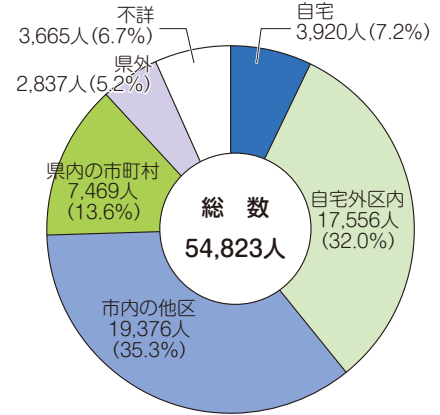

### ◆磯子区民の通勤・通学先 (15歳以上)

横浜市内  
65.8%

出典：平成27年国勢調査

### ◆磯子区へ通勤・通学する人の住所 (15歳以上)

出典：平成27年国勢調査

横浜市内に通勤・通学する人の割合は、  
65.8%(全市56.6%)で市内で1番多い区なんだよ。  
(平成27年10月1日現在)

### ◆幼稚園児・児童・生徒数の推移 (磯子区)

令和3年は幼稚園児1,648人、小学生7,822人、中学生3,384人、高校生2,551人、合計15,405人となっています。ピーク時(昭和56年、合計31,357人)と比べてほぼ半減しており、明らかな少子化傾向が見られます。

出典：学校基本調査(各年5月1日現在)