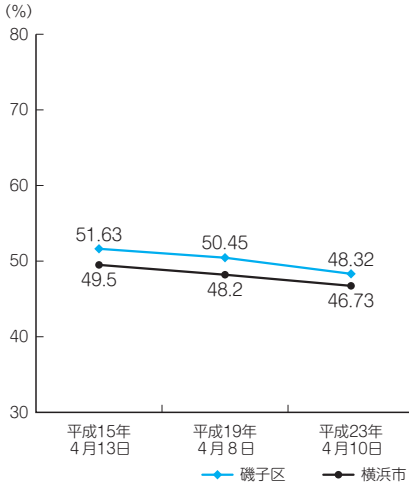

選 挙

磯子区は、地域ごとに全36投票所があります。各選挙ごとに定められた選挙日前に投票できる期日前投票所も、区内に2か所(区役所区民ホール・横浜こども科学館)あります。(平成24年衆議院議員総選挙時)

◆各選挙の投票率

〈統一地方選挙(数値は市議会議員選挙のもの)〉

〈市長選挙〉

〈衆議院議員総選挙〉

〈参議院議員通常選挙〉

※平成21年8月30日の市長選挙は衆議院議員総選挙と同日に行われました。

◆衆議院議員総選挙(平成24年12月16日執行)

〈区別投票率：小選挙区〉

区	投票率(%)		
	男	女	計
鶴見区	56.5	57.1	56.8
神奈川区	58.7	58.0	58.4
西区	59.1	58.2	58.6
中区	55.6	57.3	56.4
南区	56.9	56.3	56.6
港南区	62.9	61.3	62.0
保土ヶ谷区	61.6	61.0	61.3
旭区	62.2	60.9	61.5
磯子区	59.9	58.4	59.1
金沢区	65.1	62.9	64.0
港北区	61.4	59.4	60.4
緑区	61.6	59.7	60.7
青葉区	66.0	63.1	64.5
都筑区	62.4	61.0	61.7
戸塚区	62.5	60.0	61.3
栄区	65.0	62.6	63.8
泉区	63.1	61.0	62.0
瀬谷区	59.8	58.0	58.9
横浜市計	61.2	59.9	60.6

全国的に
20代の投票率は
低迷しているけれど
磯子区も同じ傾向に
あるのがわかるね。

横浜市選挙管理委員会
マスコット イコットちゃん

〈主な若年層向け啓発事業〉

- せんきょフォーラム
- 磯子区を元気にする標語・選挙にちなんだ標語
- 磯子まつり啓発

〈年齢別投票率：小選挙区(磯子区)〉

(磯子区選挙管理委員会)