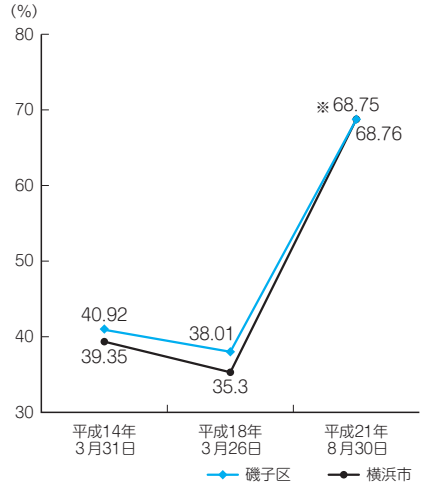

選 挙

磯子区は、地域ごとに全36投票所があります。各選挙ごとに定められた選挙日前に投票できる期日前投票所も、区内に2か所(区役所区民ホール・横浜こども科学館)あります。(平成24年衆議院議員総選挙時)

◆各選挙の投票率

〈統一地方選挙(数値は市議会議員選挙のもの)〉

〈市長選挙〉

〈衆議院議員総選挙〉

〈参議院議員通常選挙〉

※平成21年8月30日の市長選挙は衆議院議員総選挙と同日に行われました。

◆衆議院議員総選挙(平成24年12月16日執行)

〈区別投票率：小選挙区〉

区	投票率(%)		
	男	女	計
鶴見区	56.5	57.1	56.8
神奈川区	58.7	58.0	58.4
西区	59.1	58.2	58.6
中区	55.6	57.3	56.4
南区	56.9	56.3	56.6
港南区	62.9	61.3	62.0
保土ヶ谷区	61.6	61.0	61.3
旭区	62.2	60.9	61.5
磯子区	59.9	58.4	59.1
金沢区	65.1	62.9	64.0
港北区	61.4	59.4	60.4
緑区	61.6	59.7	60.7
青葉区	66.0	63.1	64.5
都筑区	62.4	61.0	61.7
戸塚区	62.5	60.0	61.3
栄区	65.0	62.6	63.8
泉区	63.1	61.0	62.0
瀬谷区	59.8	58.0	58.9
横浜市計	61.2	59.9	60.6