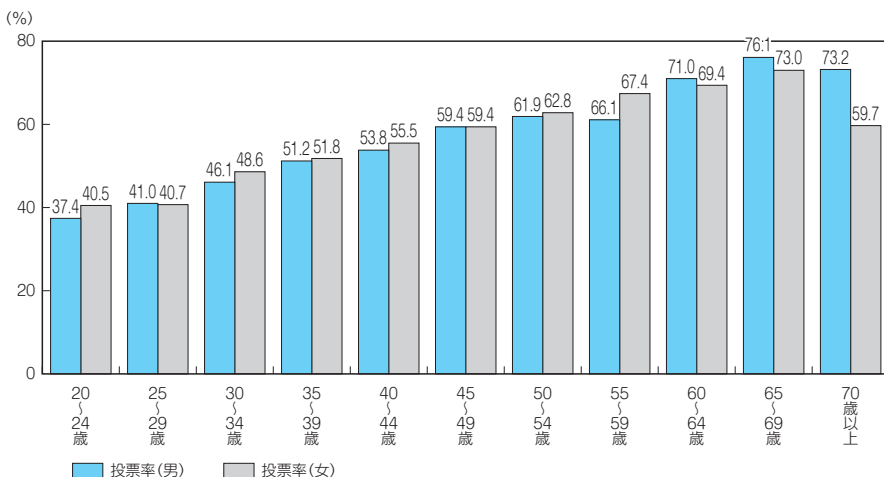

◆衆議院議員総選挙(平成24年12月16日執行)

〈区別投票率：小選挙区〉

区	投票率(%)		
	男	女	計
鶴見区	56.5	57.1	56.8
神奈川区	58.7	58.0	58.4
西区	59.1	58.2	58.6
中区	55.6	57.3	56.4
南区	56.9	56.3	56.6
港南区	62.9	61.3	62.0
保土ヶ谷区	61.6	61.0	61.3
旭区	62.2	60.9	61.5
磯子区	59.9	58.4	59.1
金沢区	65.1	62.9	64.0
港北区	61.4	59.4	60.4
緑区	61.6	59.7	60.7
青葉区	66.0	63.1	64.5
都筑区	62.4	61.0	61.7
戸塚区	62.5	60.0	61.3
栄区	65.0	62.6	63.8
泉区	63.1	61.0	62.0
瀬谷区	59.8	58.0	58.9
横浜市計	61.2	59.9	60.6

全国的に
20代の投票率は
低迷しているけれど
磯子区も同じ傾向に
あるのがわかるね。

横浜市選挙管理委員会
マスコット イコットちゃん

〈主な若年層向け啓発事業〉

- せんきょフォーラム
- 磯子区を元気にする標語・選挙にちなんだ標語
- 磯子まつり啓発

〈年齢別投票率：小選挙区(磯子区)〉

(磯子区選挙管理委員会)