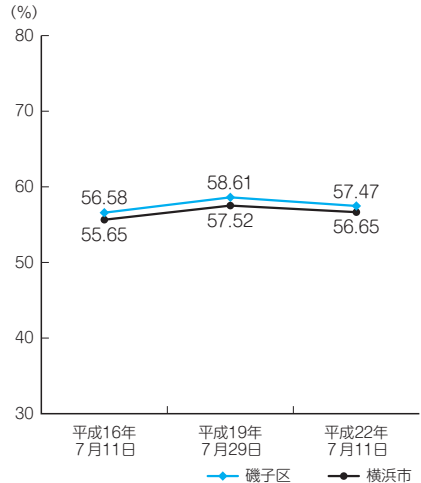

選 挙

磯子区は、地域ごとに全36投票所があります。各選挙ごとに定められた選挙日前に投票できる期日前投票所も、区内に2か所(区役所区民ホール・横浜こども科学館)あります。(平成24年衆議院議員総選挙時)

◆各選挙の投票率

〈統一地方選挙(数値は市議会議員選挙のもの)〉

〈市長選挙〉

〈衆議院議員総選挙〉

〈参議院議員通常選挙〉

※平成21年8月30日の市長選挙は衆議院議員総選挙と同日に行われました。

◆衆議院議員総選挙(平成24年12月16日執行)

〈区別投票率：小選挙区〉

区	投票率(%)		
	男	女	計
鶴見区	56.5	57.1	56.8
神奈川区	58.7	58.0	58.4
西区	59.1	58.2	58.6
中区	55.6	57.3	56.4
南区	56.9	56.3	56.6
港南区	62.9	61.3	62.0
保土ヶ谷区	61.6	61.0	61.3
旭区	62.2	60.9	61.5
磯子区	59.9	58.4	59.1
金沢区	65.1	62.9	64.0
港北区	61.4	59.4	60.4
緑区	61.6	59.7	60.7
青葉区	66.0	63.1	64.5
都筑区	62.4	61.0	61.7
戸塚区	62.5	60.0	61.3
栄区	65.0	62.6	63.8
泉区	63.1	61.0	62.0
瀬谷区	59.8	58.0	58.9
横浜市計	61.2	59.9	60.6