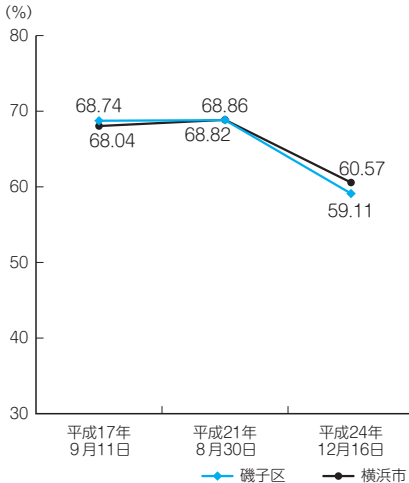

選 挙

磯子区は、地域ごとに全36投票所があります。各選挙ごとに定められた選挙日前に投票できる期日前投票所も、区内に2か所(区役所区民ホール・横浜こども科学館)あります。(平成24年衆議院議員総選挙時)

◆各選挙の投票率

〈統一地方選挙(数値は市議会議員選挙のもの)〉

〈市長選挙〉

〈衆議院議員総選挙〉

〈参議院議員通常選挙〉

※平成21年8月30日の市長選挙は衆議院議員総選挙と同日に行われました。

◆衆議院議員総選挙(平成24年12月16日執行)

〈区別投票率：小選挙区〉

区	投票率(%)		
	男	女	計
鶴見区	56.5	57.1	56.8
神奈川区	58.7	58.0	58.4
西区	59.1	58.2	58.6
中区	55.6	57.3	56.4
南区	56.9	56.3	56.6
港南区	62.9	61.3	62.0
保土ヶ谷区	61.6	61.0	61.3
旭区	62.2	60.9	61.5
磯子区	59.9	58.4	59.1
金沢区	65.1	62.9	64.0
港北区	61.4	59.4	60.4
緑区	61.6	59.7	60.7
青葉区	66.0	63.1	64.5
都筑区	62.4	61.0	61.7
戸塚区	62.5	60.0	61.3
栄区	65.0	62.6	63.8
泉区	63.1	61.0	62.0
瀬谷区	59.8	58.0	58.9
横浜市計	61.2	59.9	60.6