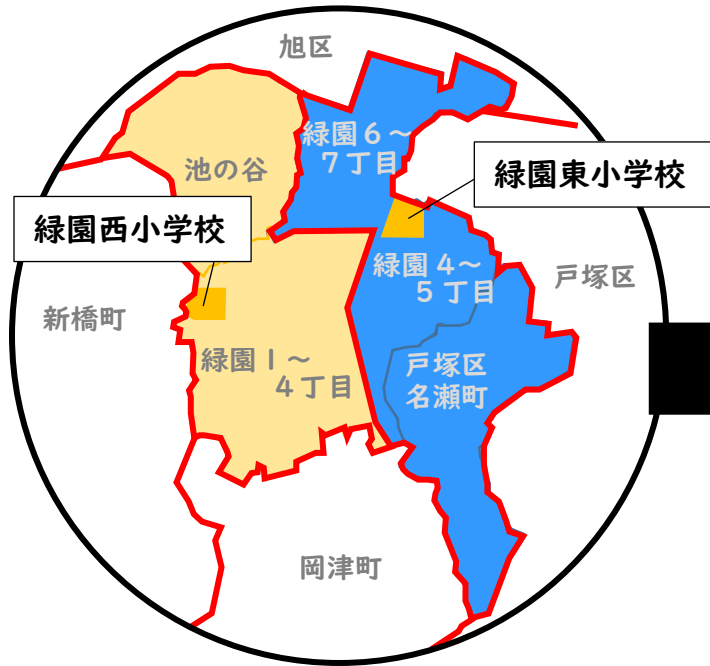

緑園地域の地域防災拠点の変更について

令和4年3月31日まで

令和4年4月1日から

凡例

地域防災拠点境界