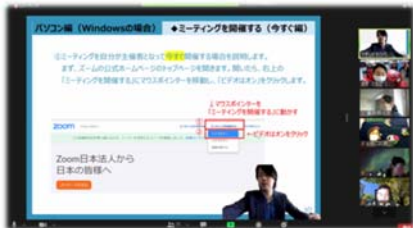

参加者募集！

泉区人財バンク講師デビュー応援企画 3月10日(水)～12日(金)
登録講師が企画した体験会を泉区役所で体験しませんか！

日程	タイトル	内容	作品見本など	募集	参加費・持ち物
3月10(水) 9:30～11:00	羊毛フェルトで パペットを作って 遊ぼう	自分で作った猫のパペット(人形)で 腹話術を楽しみます。		5人	1,000円
3月10(水) 14:00～15:30	マザーグースで あそぼう！	マザーグースなど、英語圏の童謡を 使った歌やゲームを楽しみます。		未就学児 の親子8組 (16人)	500円
3月11(木) 9:30～11:00	ノルディック ウォーキングを 楽しもう！	楽しい音読で脳を活性化しながら 歌やゲームを楽しみます。		15人	300円
3月11(木) 14:00～15:30	アーティフィシャルフ ラワーを楽しもう！	デニム生地を使ってバックチャームと コサージュとの2Way仕様の 作品を作ります。		10人	1,000円 持ち帰り袋
3月12(金) 9:30～11:00	テラリウム作り	ガラスびんにカラーサンド3色と 石を層にし、小さな造花を植えてテ ラリウムを作ります。		10人	1,000円 持ち帰り袋 ピンセット (あれば)

講座開催報告

「はじめてみよう！Zoom体験会」

講師：薄井智洋氏
(認定 NPO 法人
市民セクターよ
こはま)

「with コロナ」の中でも人と人のつながりを作っていく ICT ツール「Zoom」を実際に操作しながら、「参加者編」と「主催者編」を学習しました。