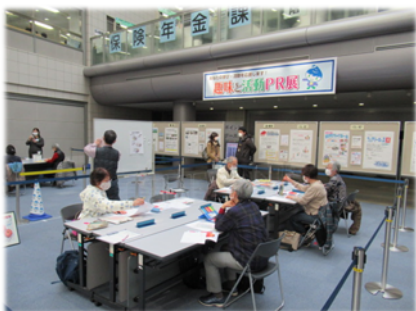

## 泉区人財バンク登録者の活動をアピールするイベント 「いずみ☆ショウタイム」を開催します！

日時：7月12日(火) 10～12時、13～15時(出入り自由)

会場：泉公会堂

対象：施設やサークルの自主事業やイベントの企画をお考えの方  
区内施設、自治会町内会、高齢者施設、子育て支援施設、シニアクラブ、  
子育てサークル等の企画担当者の方は是非ご覧ください！

## 「自分たちの活動をみんなに知ってもらおう！」

本講座は、自分たちの課題を知った上で、情報発信方法を工夫することを目的として企画しました。

講演では、SNSなどの大切さに加え、紙媒体の重要性のお話などもしていただき、今後の活動を考える上で役立つとの意見が多かったです。

各団体に合わせて作成していただいた講評も、今まで気付かなかった点を教えていただけたと好評でした。

講師 北原 まどか 氏  
NPO法人森ノオト 理事長

## 「泉区人財バンク趣味と活動PR展」

ポスター&チラシ展、動画でPRコーナー、体験コーナーを開催しました。体験コーナーでは、作品作りや、ボランティアについてなど参加団体が工夫を凝らしブースを盛り上げていました。

サポート中♪

体験コーナーをきっかけに

### 「色鉛筆アート入門」

が、サークル化に向けてミーティングルームで活動を始めました。

講師の作品→