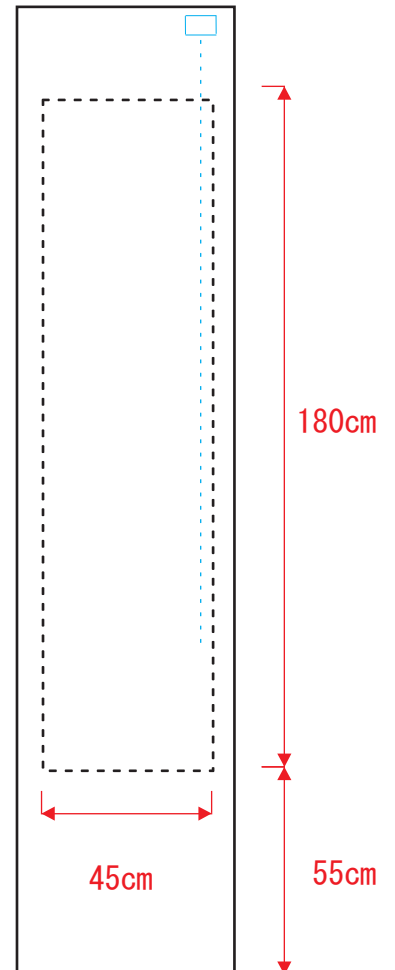

中田駅「泉区民ギャラリー」設置図

(資料2)

(正面寸法)

(側面寸法)

立場駅「泉区民ギャラリー」設置図

(資料3)

(正面寸法)

(側面寸法)

展示レイアウト参考図