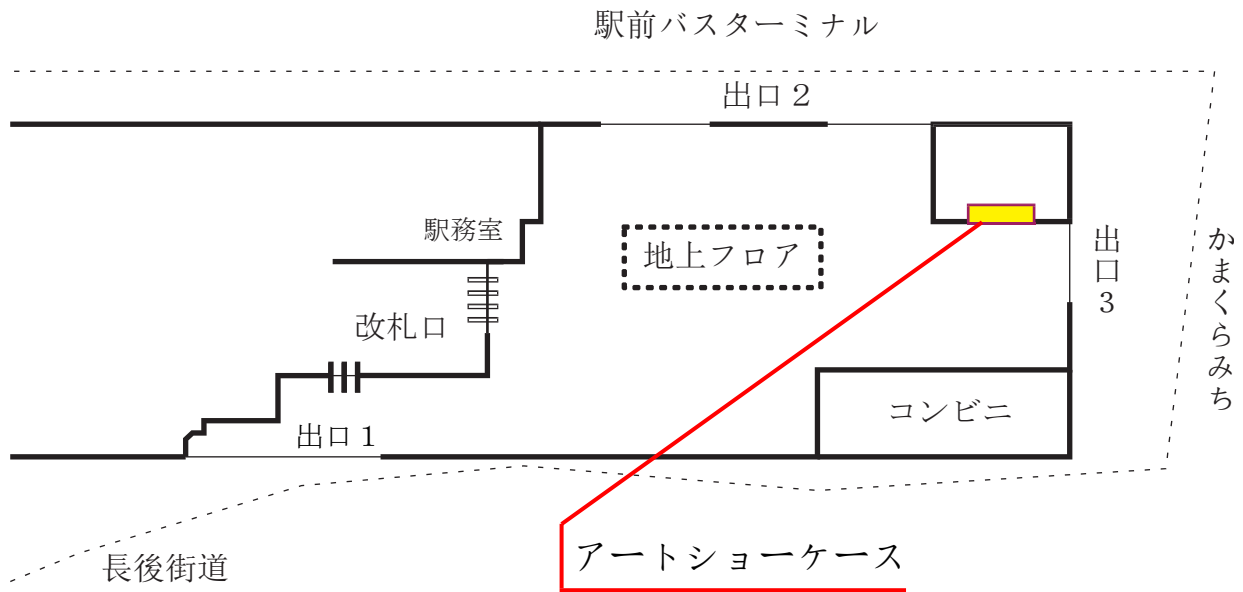

中田駅「泉区民ギャラリー」設置図

(資料2)

(正面寸法)

(側面寸法)

立場駅「泉区民ギャラリー」設置図

(資料3)

(正面寸法)

(側面寸法)

展示レイアウト参考図