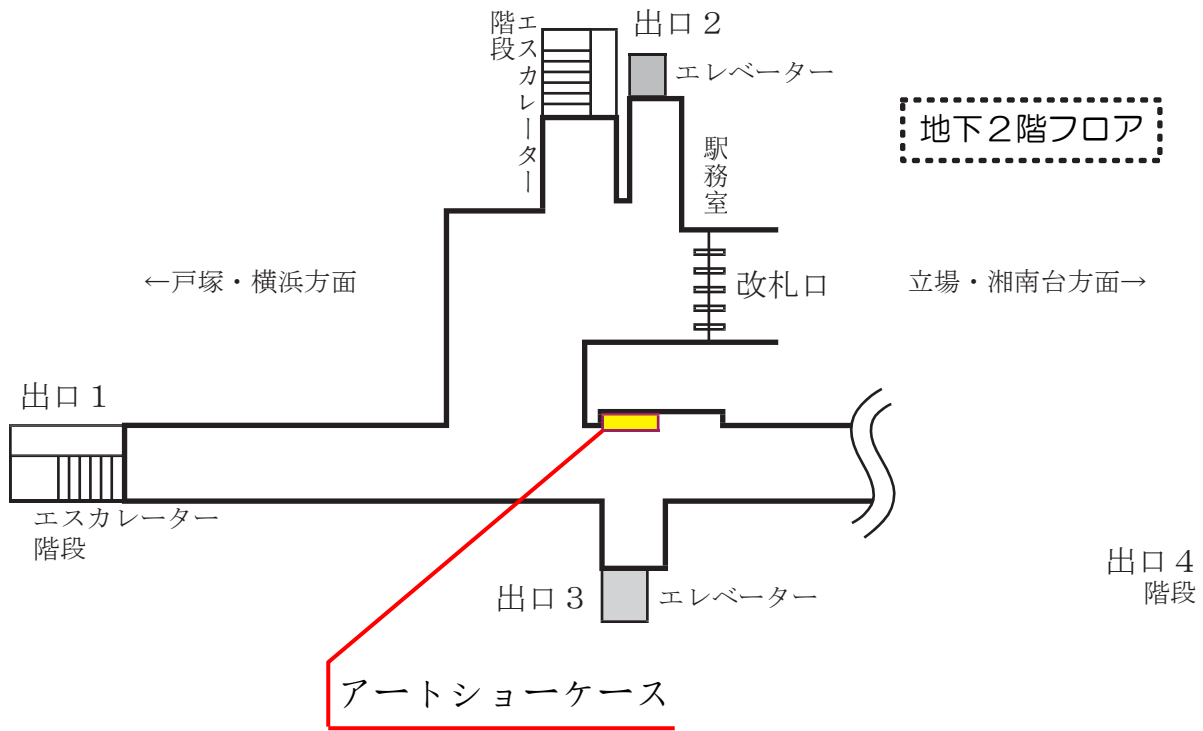

中田駅「泉区民ギャラリー」設置図

(資料2)

(正面寸法)

(側面寸法)

立場駅「泉区民ギャラリー」設置図

(資料3)

(正面寸法)

(側面寸法)

展示レイアウト参考図