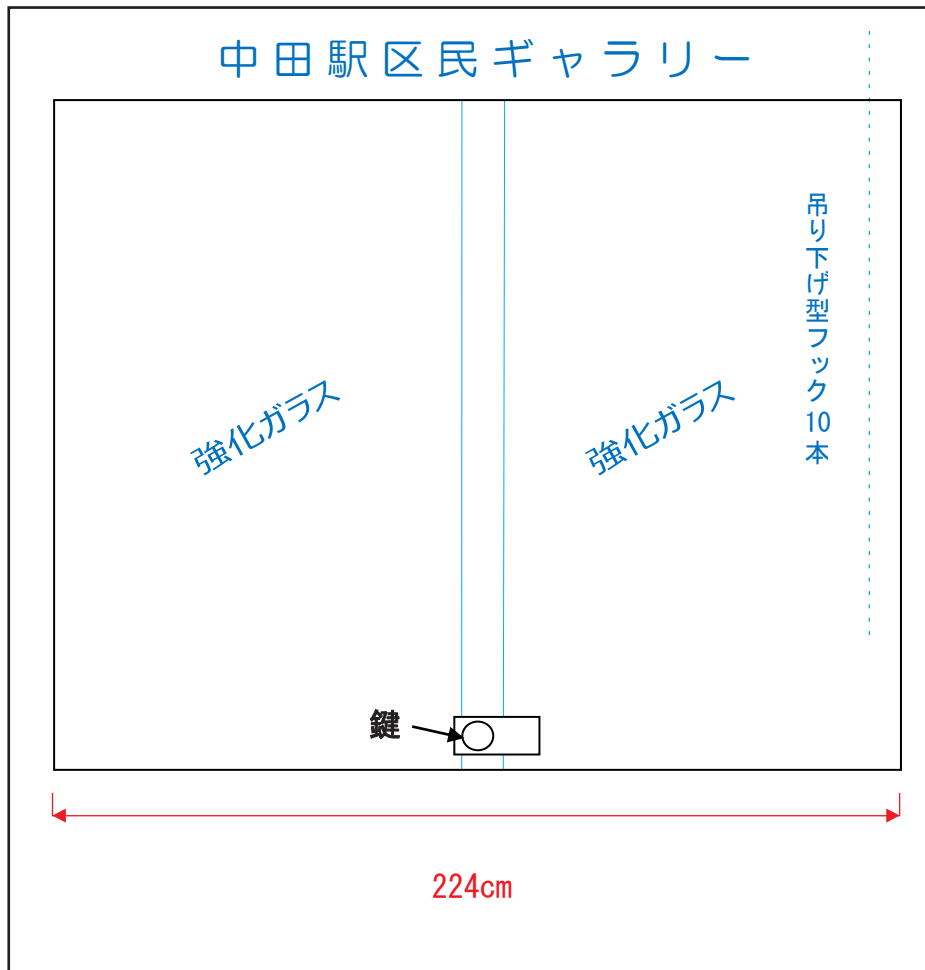

中田駅「泉区民ギャラリー」設置図

(資料2)

(正面寸法)

(側面寸法)

立場駅「泉区民ギャラリー」設置図

(資料3)

(正面寸法)

(側面寸法)

展示レイアウト参考図