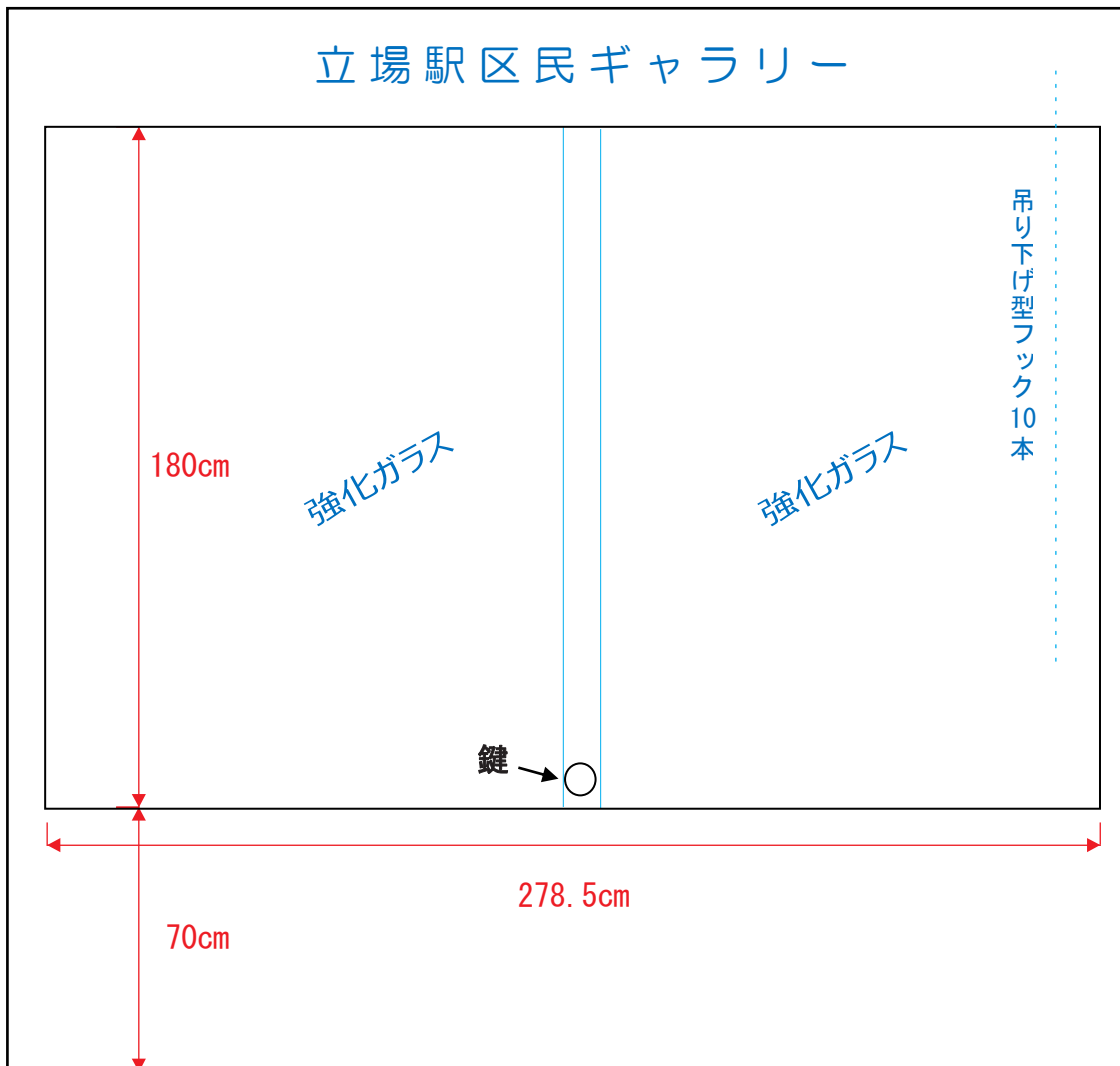

中田駅「泉区民ギャラリー」設置図

(資料2)

(正面寸法)

(側面寸法)

立場駅「泉区民ギャラリー」設置図

(資料3)

(正面寸法)

(側面寸法)

展示レイアウト参考図