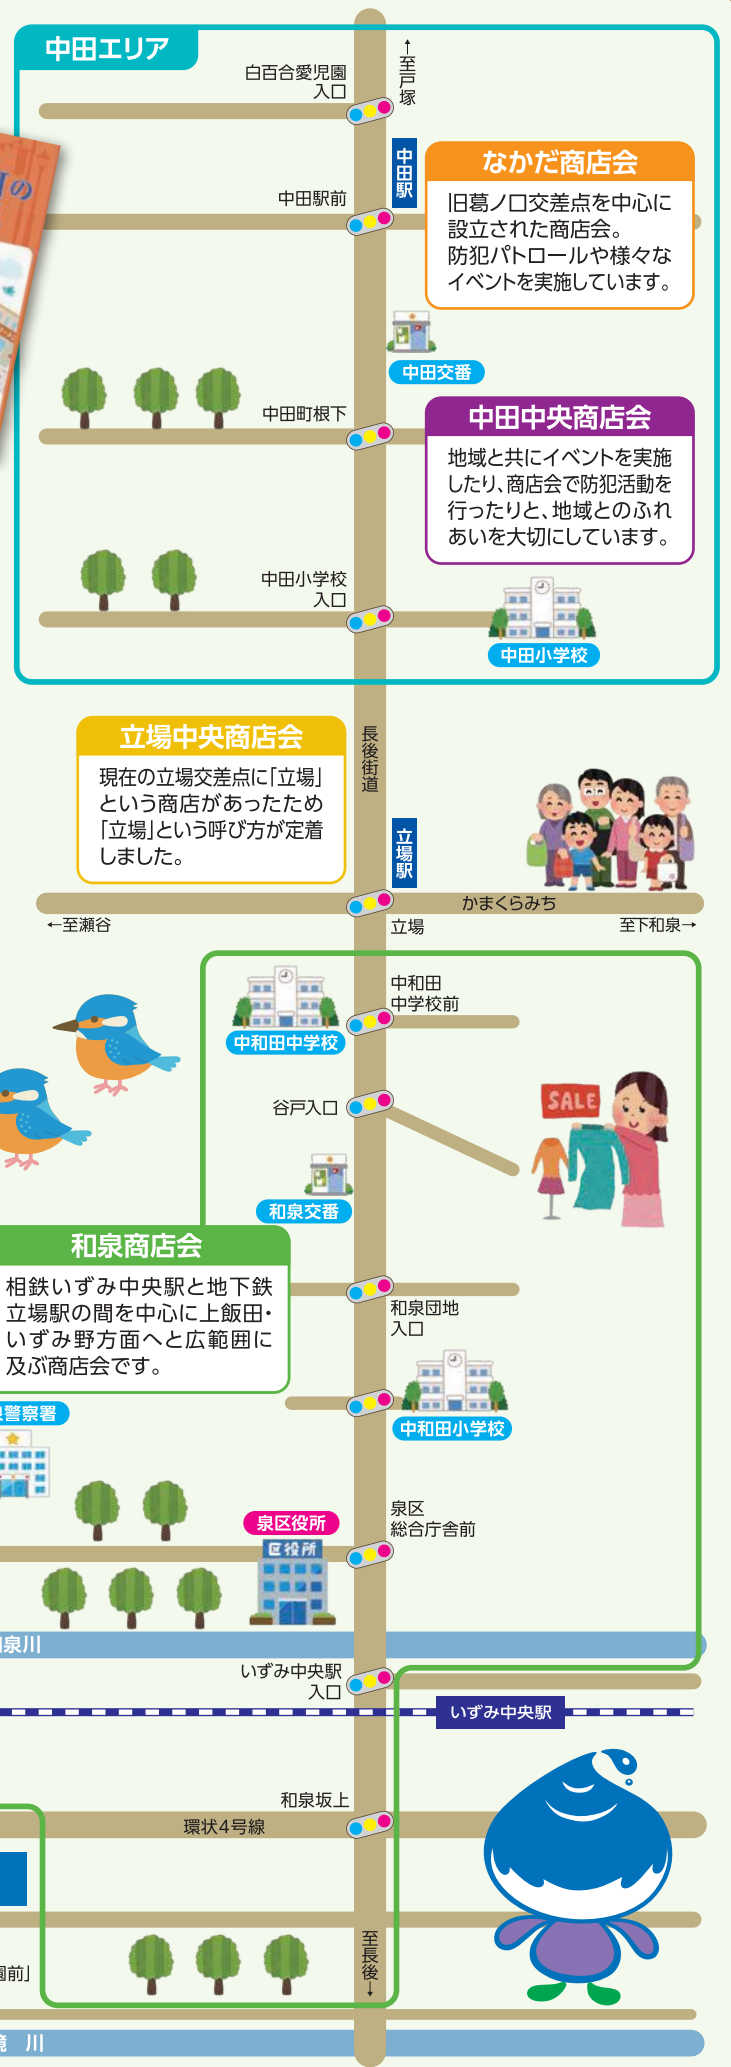

お問い合わせ先 泉区役所 地域振興課 電話:800-2391 FAX:800-2507

1 商店街の対象のお店で、3店舗から200円以上の買い物やお食事をする。

2 1回の買い物につき、1個のスタンプをゲット!

3 裏のスタンプ台紙に3個集まったら、必要事項を記入し、参加店舗へ提出

4 抽選で様々な商品が当たります!

※当選した場合、各参加店舗からお電話にてご連絡します。商品は、お電話をいただいた店舗にてお受け取りください。

わたしの町の商店街

応援ありがとう スタンプラリー

開催期間 2024 2.1(木) ▶ 2.29(木)

抽選で382名様に素敵な賞品が当たります!

泉区商店街のお買い物でスタンプを集めて応募しよう!

泉区マスコットキャラクター いっずん

#住むなら泉区

A 10名 横浜DeNAベイスターズ 選手サイン色紙 (1枚) ※選手は選べません。	B 4名 株式会社相鉄ビルマネジメント そうにゃんぬいぐるみ (1個) ※種類は選べません。	C 5名 横浜F・マリノス サイン入りフラッグ&ポスター ※選手は選べません。
D 100名 泉区商店街 商品券1,000円分 ※商品券については、原則として、本スタンプラリーに参加した店舗にてご使用できますが店舗によっては使用できない場合がございますので、使用する場合は事前に店舗へご確認ください。 ※有効期限は令和6年6月までです。また、商品券のみ使用した場合、おつりは出ませんのでご注意ください。	E 5名 リカーショップタテバ 焼酎「立場」 (芋もしくは麦1本) ※お渡しの際に年齢確認をさせていただきます。	F 3名 リカーショップタテバ 甘酒「立場」(1本)
G 5名 和菓子 泉風月 和菓子セット (1セット)	H 5名 桐の家 お食事券¥2,000分 ※イメージ	I 10名 中津しょうゆからあげ専門店 鶏笑 鶏笑弁当 (1個) ※中田店のみにて使用が可能な引換券のお渡しとなります。
J 10名 雪ぐに 味噌 (1個)	K 5名 醤油ラーメン高橋 ラーメン (1杯)	L 10名 キッチンマリーズ カレーパック (1個)
M 10名 フレンド中田店 タオル (1枚) ※イメージ	N 100名 いっずんピンバッジ (1個) ※イメージ	O 100名 いっずんグッズ (1セット) ※この中から3種類のいっずんグッズをお渡します。グッズは選べません。

主催：泉区商店街連合会 / 泉区役所

協力企業(順不同)：横浜DeNAベイスターズ / 株式会社相鉄ビルマネジメント / 一般社団法人F・マリノススポーツクラブ

泉区 商店街 マップ

中田エリア

なかだ商店会
旧葛ノ口交差点を中心に設立された商店会。防犯パトロールや様々なイベントを実施しています。

中田中央商店会
地域と共にイベントを実施したり、商店会で防犯活動を行ったりと、地域とのふれあいを大切にしています。

立場中央商店会
現在の立場交差点に「立場」という商店があったため「立場」という呼び方が定着しました。

和泉商店会
相鉄いずみ中央駅と地下鉄立場駅の間を上飯田・いずみ野方面へと広範囲に及ぶ商店会です。

(協)いちようマート
いちよう団地内にあります。外国人向けのお店もあり、アジア食品、中国菓子、美容、洋品、デイサービス、薬局があり値段も手頃です。

(協)上飯田ショッピングセンター
上飯田団地の商店街として、昭和41年に開業し、生鮮食品、家電製品、スポーツなど様々なお店があります。