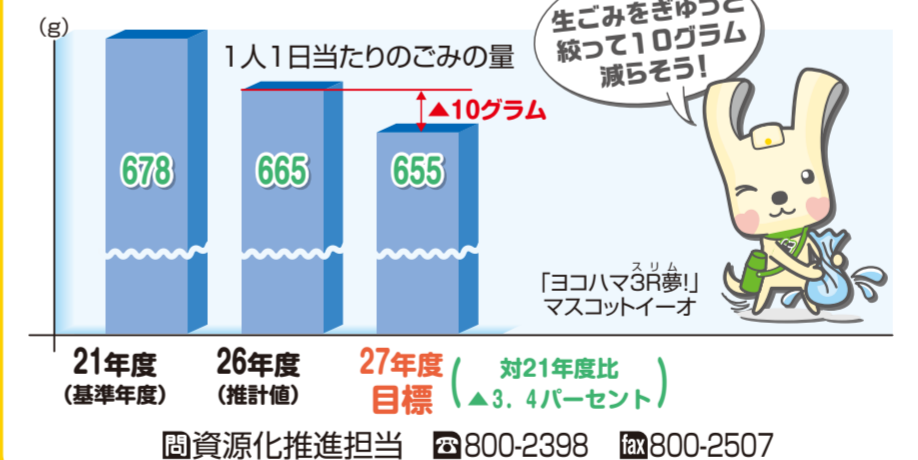

### 和泉商店会 麵'sれすとらんYABU

☎夏にぴったり、スープ氷で涼しさ満点

**840円** (税込)

営業▶11時~14時30分・17時30分~22時  
(日曜・祝日11時~21時) 水曜休  
和泉町4729 ☎802-4004

投票方法など詳しくは、「ガチめん」ホームページか、区役所やお店にある冊子をご覧ください。

☎地域活動支援係 ☎800-2391 ☎800-2507

## イーオといっずんの3R夢な暮らし

ごみの減量化と脱温暖化を目指す「ヨコハマ3R夢プラン」を推進するため、泉区ではごみと資源の総排出量を1人1日当たりで換算し、昨年度より10グラム削減する655グラムを今年度の目標としました。