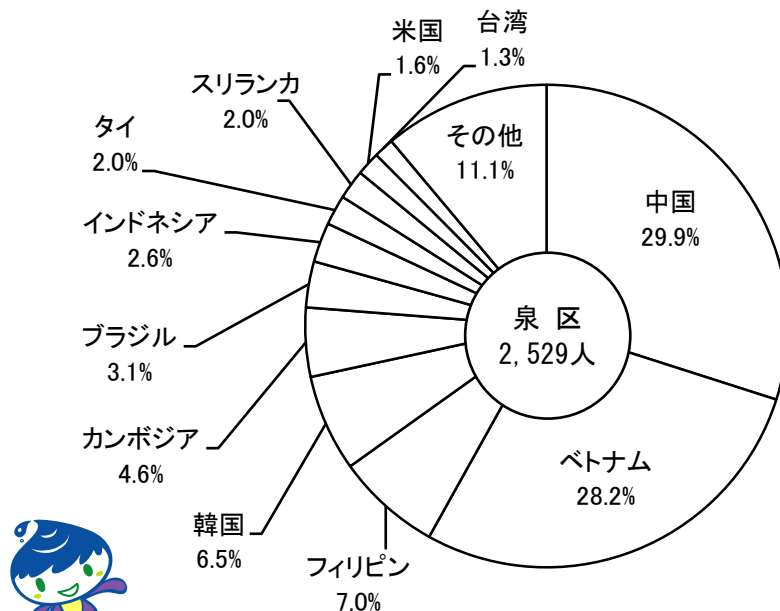

● 住民登録の状況 ●

令和5年3月31日現在

区 分	令和4年度	備 考
住民登録世帯数	71,099世帯	
住民基本台帳人口	151,893人	
届 出 件 数	11,411件	1日あたり 42.7件
内 訳	転 入	4,483件 1日あたり 16.8件
	転 出	4,459件 1日あたり 16.7件
	転 居	1,348件 1日あたり 5.0件
	そ の 他	1,121件 1日あたり 4.2件

※取扱件数は、本籍地が泉区以外の方も含まれています。

資料：戸籍課

● 泉区 外国人人口の推移 ●

● 泉区 地域・国籍別 外国人人口の状況 ●

令和5年3月31日現在

地域・国名	外国人人口
中 国	757人
ベ ト ナ ム	712人
フィリピン	178人
韓 国	164人
カンボジア	117人
ブラジル	78人
インドネシア	67人
タ イ	51人
スリランカ	50人
米 国	40人
台 湾	34人
そ の 他	281人
合 計	2,529人

泉区では特に中国、ベトナムの国籍の割合が多いです。