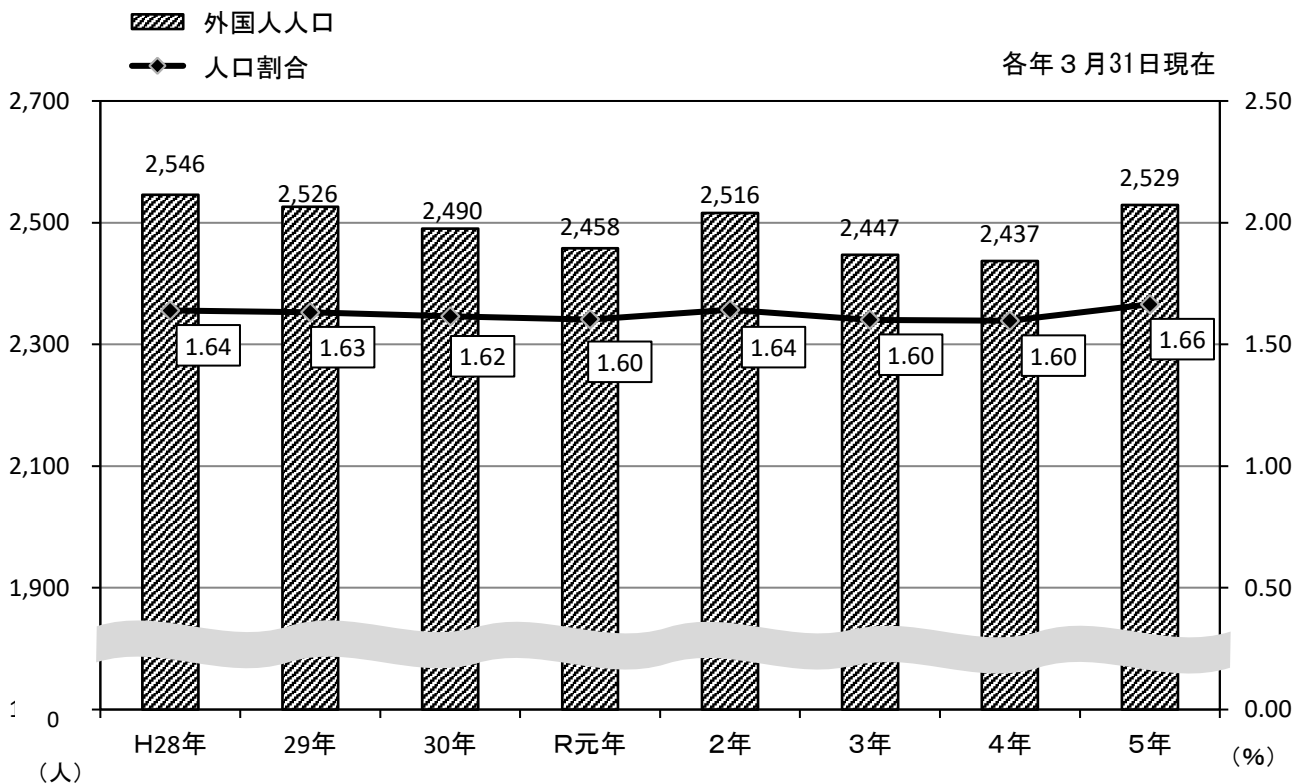

(2) 戸籍

● 戸籍の状況 ●

令和5年3月31日現在

区 分	令和4年度	備 考
本 籍 数	52,665	
本 籍 人 口	130,968人	
取 扱 件 数	6,541件	1日あたり 17.9件
内 訳	出 生	1,336件 1日あたり 3.6件
	婚 姻	1,324件 1日あたり 3.6件
	死 亡	2,165件 1日あたり 5.9件
	離 婚	326件 1日あたり 0.8件
	その他	1,390件 1日あたり 3.8件

● 住民登録の状況 ●

令和5年3月31日現在

区 分	令和4年度	備 考
住民登録世帯数	71,099世帯	
住民基本台帳人口	151,893人	
届 出 件 数	11,411件	1日あたり 42.7件
内 訳	転 入	4,483件 1日あたり 16.8件
	転 出	4,459件 1日あたり 16.7件
	転 居	1,348件 1日あたり 5.0件
	そ の 他	1,121件 1日あたり 4.2件

※取扱件数は、本籍地が泉区以外の方も含まれています。

資料：戸籍課

● 泉区 外国人人口の推移 ●

● 泉区 地域・国籍別 外国人人口の状況 ●

令和5年3月31日現在

地域・国名	外国人人口
中 国	757人
ベ ト ナ ム	712人
フィリピン	178人
韓 国	164人
カンボジア	117人
ブラジル	78人
インドネシア	67人
タ イ	51人
スリランカ	50人
米 国	40人
台 湾	34人
そ の 他	281人
合 計	2,529人