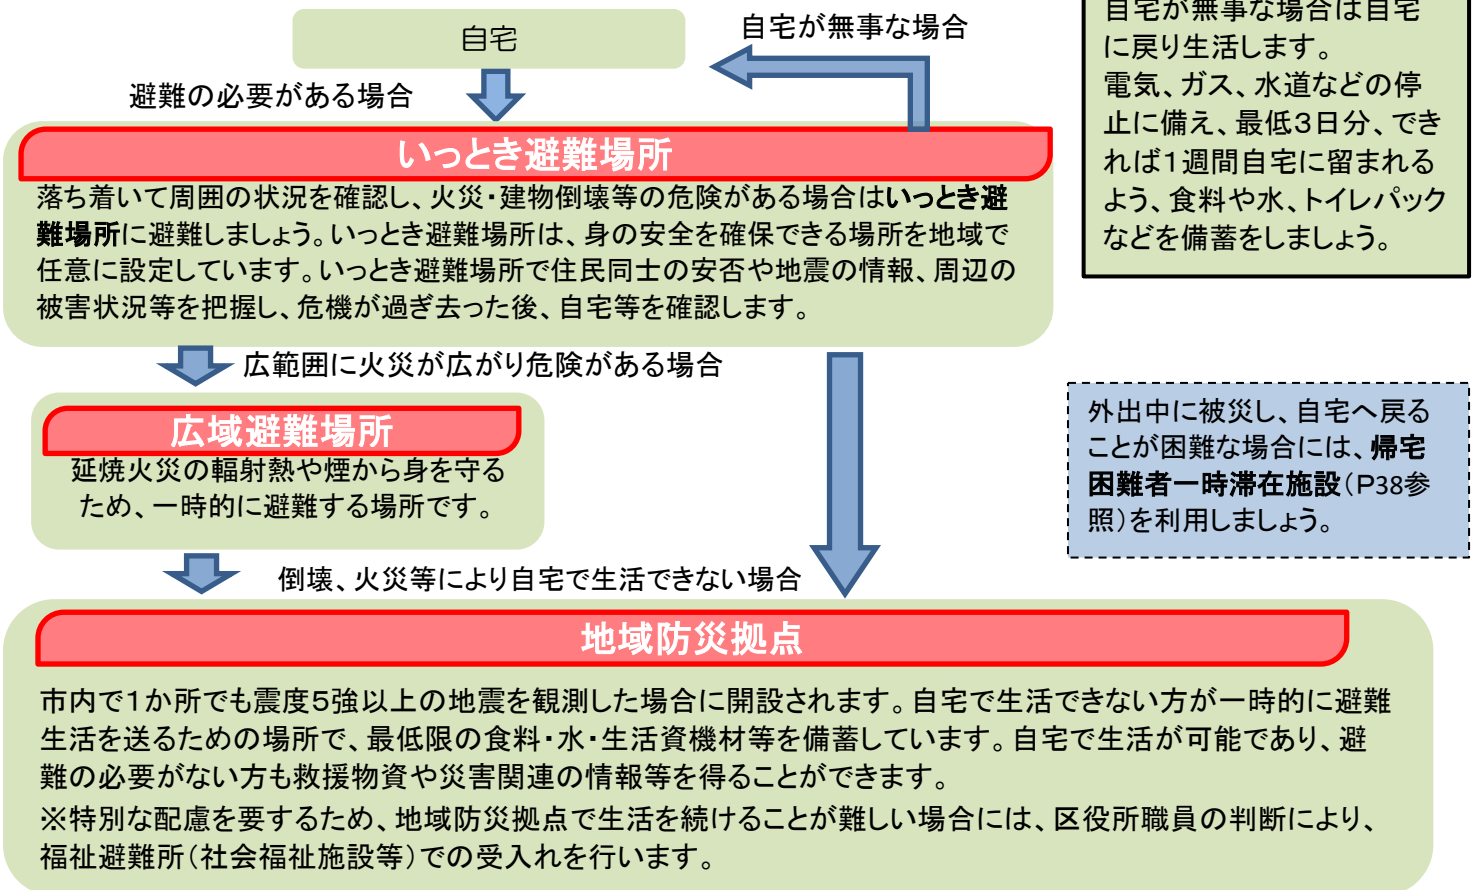

8. 防災

● 知っていますか？震災時の避難場所 ●

※地震以外の災害発生時(主に風水害)は、災害状況に応じて開設する避難場所を判断します。そのため、避難する際は必ず市・区のホームページやテレビ(データ放送)等で開設されている避難場所の情報を御確認ください。

● 地域防災拠点(震災時避難場所) ~23か所~ ●

No.	学校名	所在地
1	飯田北いちょう小学校	上飯田町3795
2	上飯田中学校	上飯田町2254
3	旧いちょう小学校	上飯田町3220-4
4	上飯田小学校	上飯田町1331
5	いずみ野小学校	和泉町6211
6	いずみ野中学校	和泉町6201
7	和泉小学校	和泉中央北1-31-13
8	中和田中学校	和泉中央北2-5-1
9	中和田小学校	和泉中央南4-9-1
10	伊勢山小学校	和泉中央南2-27-1
11	泉が丘中学校	和泉が丘3-29-1
12	下和泉小学校	和泉町1436
13	中和田南小学校	和泉町987
14	緑園学園	緑園5-28
15	新橋小学校	新橋町909
16	岡津小学校	岡津町2311
17	西が岡小学校	西が岡3-12-11
18	領家中学校	領家4-3-1
19	東中田小学校	中田東4-43-1
20	中田中学校	中田北2-20-1
21	中田小学校	中田南4-4-1
22	葛野小学校	中田南5-15-1
23	横浜ひなたやま支援学校	瀬谷区南瀬谷2-20

※ 岡津中学校は、岡津小学校と隣接しているため、地域防災拠点に指定されていません。

● 広域避難場所～6か所～ ●

地震による延焼火災の輻射熱や煙から市民の生命・身体を守るために避難する場所です。広域避難場所での避難時間は、長くても数時間程度と想定しています。

A	戸塚カントリー倶楽部一帯
B	旧深谷通信所
C	市営上飯田団地
D	県営いちょう団地(上飯田)
E	和泉町6606三協木工所周辺
F	中田町2921番地付近耕地一帯