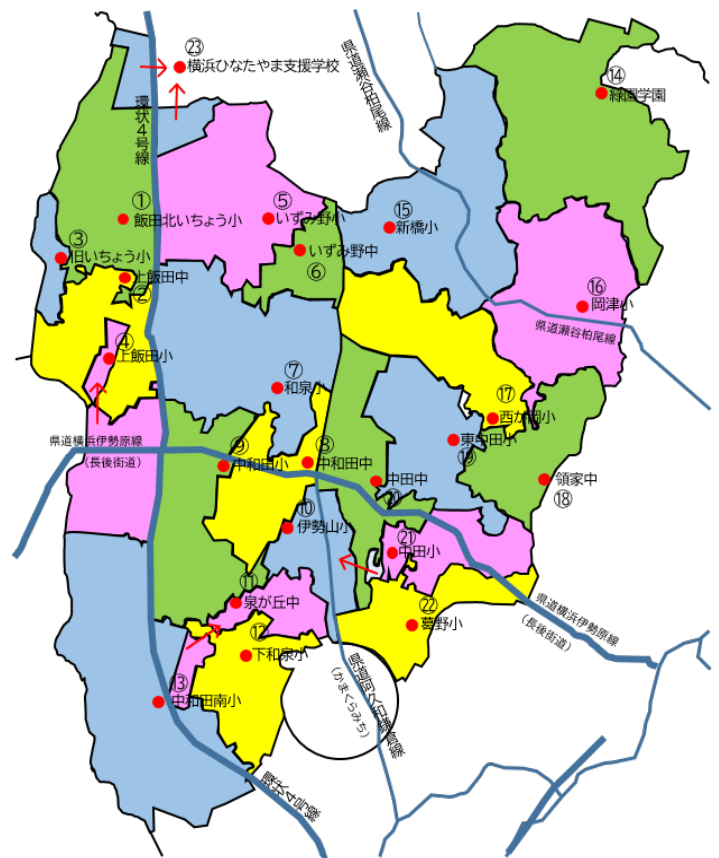

8. 防災

● 知っていますか？震災時の避難場所 ●

※地震以外の災害発生時(主に風水害)は、災害状況に応じて開設する避難場所を判断します。そのため、避難する際は必ず市・区のホームページやテレビ(データ放送)等で開設されている避難場所の情報を御確認ください。

● 地域防災拠点(震災時避難場所) ~23か所~ ●

No.	学校名	所在地
1	飯田北いちょう小学校	上飯田町3795
2	上飯田中学校	上飯田町2254
3	旧いちょう小学校	上飯田町3220-4
4	上飯田小学校	上飯田町1331
5	いずみ野小学校	和泉町6211
6	いずみ野中学校	和泉町6201
7	和泉小学校	和泉中央北1-31-13
8	中和田中学校	和泉中央北2-5-1
9	中和田小学校	和泉中央南4-9-1
10	伊勢山小学校	和泉中央南2-27-1
11	泉が丘中学校	和泉が丘3-29-1
12	下和泉小学校	和泉町1436
13	中和田南小学校	和泉町987
14	緑園学園	緑園5-28
15	新橋小学校	新橋町909
16	岡津小学校	岡津町2311
17	西が岡小学校	西が岡3-12-11
18	領家中学校	領家4-3-1
19	東中田小学校	中田東4-43-1
20	中田中学校	中田北2-20-1
21	中田小学校	中田南4-4-1
22	葛野小学校	中田南5-15-1
23	横浜ひなたやま支援学校	瀬谷区南瀬谷2-20

※ 岡津中学校は、岡津小学校と隣接しているため、地域防災拠点に指定されていません。

● 広域避難場所～6か所～ ●

地震による延焼火災の輻射熱や煙から市民の生命・身体を守るために避難する場所です。広域避難場所での避難時間は、長くても数時間程度と想定しています。

A	戸塚カントリー倶楽部一帯
B	旧深谷通信所
C	市営上飯田団地
D	県営いちょう団地(上飯田)
E	和泉町6606三協木工所周辺
F	中田町2921番地付近耕地一帯

● 帰宅困難者一時滞在施設～8か所～ ●

帰宅困難者一時滞在施設			
	施設名	住所	最寄駅等
1	泉区民文化センター「テアトルフォンテ」	和泉中央南5-4-13	いずみ中央駅
2	泉公会堂	和泉中央北5-1-1	いずみ中央駅
3	下和泉地区センター	和泉が丘1-26-1	阿久和鎌倉街道
4	上飯田地区センター	泉区上飯田町3913-1	環状4号線
5	中川地区センター	泉区桂坂4-1	弥生台駅
6	立場地区センター	泉区中田北1-9-14	立場駅
7	泉寿荘	泉区西が岡3-11	弥生台駅
8	葛の湯	泉区中田南5-1-16	立場駅

※一時滞在施設は、発災後直ちに開設される施設ではありません。また、被災状況によっては施設を利用できない場合もあります。まずは、駅や利用中の施設内などで待機して、情報収集を行ってください。

※公共交通機関が停止しても自宅に帰れるよう、職場などの日ごろよく行く場所から自宅までの徒歩経路・所要時間を確認しておくことも重要です。

「防災よこはま」や「泉区生活・防災マップ」「ハザードマップ(浸水害・土砂災害)」を活用して、災害に備えましょう。