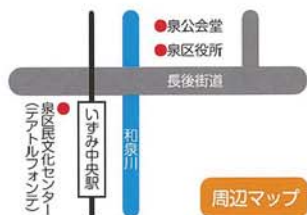

第28回

泉区民文化祭

(順不同)

展示部門		発表部門	
部会	団体名	部会	団体名
押し花	押し花アトリエ WHO?	演劇	演劇集団ふぉんて
	香葉会押花		いずみコール
	アトリエ・パレット		コール曙
華道	泉区華道協会	コールしおん	コール・フォンテ
	かながわひょうたん愛好会	コール・フォンティーマ	コール・ポレポーレ
工芸	トールペイントさうず	合唱	女声合唱団 環(わ)
	焼き絵の会マーブル		しらゆりコーラス
	個人 水引工芸 (1名)		ベッラヴォーチェ
写真	弥生台写真クラブ	器楽	横浜泉男声合唱団
	和泉台谷戸写真同好会		アロハ・サウンズ
	ひなた山写楽会		アンサンブル・フォンティーマ
	フォトクラブそれいゆ		アンサンブル・オルテンシア
絵画	緑園フォトクラブ	手話	いずみ中央ハーモニカクラブ
	個人 (1名)		手話ダンスサークルすみれ
	アリアスの会		STAR ☆ T
手芸	ニットの会	朗読	泉・朗読と語りの会
	かな書道 かささぎ会		福島塾
	泉月書道会 (I)		
	泉月書道会 (II)		
	蒼風書道会		
書作	書聖会和泉支部		
	泉バードカービングクラブ		
	面打ち泉		
彫刻	鎌倉彫桂の会		
	鎌倉彫五月会		
	鎌倉彫宗豊会		
	鎌倉彫楽しむ会		
	鎌倉彫彫友会		
	鎌倉彫刀彩会		
	鎌倉彫立彩会		
	フォンテ鎌倉彫教室		

参加団体17部会 78団体 個人参加5名

2014年10月22日(水)～11月3日(月)
泉区役所・泉区民文化センター(テアトルフォンテ)・泉公会堂

主催
泉区文化振興委員会

共催
泉区役所
泉区民文化センター(テアトルフォンテ)
(指定管理者 神奈川共立・アズビル 共同事業体)
泉公会堂
(指定管理者 テルウェル東日本株式会社)

撮影地：横浜市泉区内