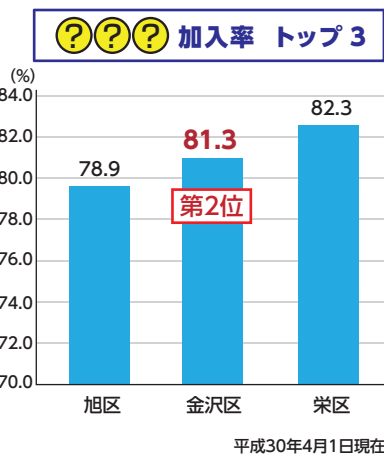

第3回 いきいき金沢・ささえあいプラン通信

クイズ 金沢区は18区中、第2位! この数字は何の割合でしょう?

答え 自治会町内会の加入率
金沢区の加入率は81.3%で、横浜市全体の73.4%に比べて7.9ポイント高くなっています。しかし、平成25年の同時期と比べると2.5ポイント減少しています。
参考) 横浜市民局自治会町内会実態調査

あなたも地域の支えあいの大切な一員です

地域の防災訓練や清掃活動、お祭りの運営、高齢者の見守りなど、地域によって自治会町内会の活動はさまざまです。地域の顔見知りを増やして、災害などの「いざ!」という時にも助け合える安心の輪を広げましょう!

町内会の活動に参加してみませんか?

「いきいき金沢・ささえあいプラン」では、誰もが住み慣れた地域で安心して暮らせるまちを目指して、さまざまな取組を進めています。

金沢区地域福祉保健計画については、下記ホームページを見てね!
HP [いきいき金沢ささえあいプラン](#) 検索

☎ 事業企画担当(4階409) ☎ 788-7824 ☎ 784-4600