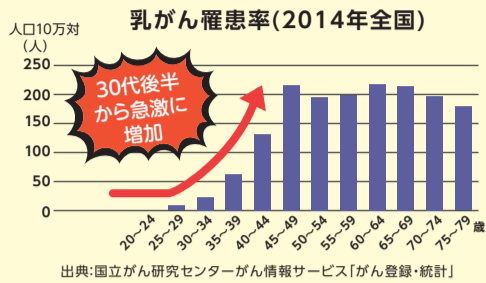

教室名	曜日	時間
水曜日のエアロ45	水	10時35分~
土曜日のエアロ45	土	9時15分~
土曜日のヨガ45		10時5分~

③ **ストレッチ30分教室** 休 ¥1回300円

教室名	曜日	時間
姿勢コンディショニング(ストレッチポール編)	金	12時20分~

休 16歳以上
 ※教室開始15分前より受付
 ※託児は生後6か月から ☎

④ **スポーツレクリエーション フェスティバル2019開催!!**
 ☎ 10月14日(祝・月) 9時~17時 休 家族や友達同士で参加できる無料プログラムがあります。事前申込みが必要なプログラムもありますので、詳細は上記までお問合せください。

金沢区民活動センター ゆめかもんニュース ゆめかもん で 検索
 休 区役所2階 ☎ kz-kumincenter@city.yokohama.jp
 ☎ 788-7803 ☎ 789-2147 休 9月16日(祝・月)・23日(祝・月)、10月6日(日)

区民ギャラリー 休
 ☎ 9月15日(日)~21日(土) 第6回パソコン絵画作品展/マウスアートの会
 9月22日(日)~28日(土) 個々の成果・静物画を中心として/色えんぴつ「帆の会」
 9月29日(日)~10月5日(土) 自由課題/さくら写真クラブ
 10月7日(月)~11月2日(土) パネル展...区内で活動している登録団体と「街の先生」の活動の様子を4期に分けて紹介します。

展示ケース 休
 ☎ 10月1日(火)~31日(木) かわいい和のミニチュアの世界/ (金沢区街の先生) 光岡 佐輝子氏

乳がん検診を受けましょう

乳がんは30代後半から増加し始め、生涯に乳がんを患う女性は約11人に1人と最も身近ながんです。

さらに35歳から69歳までの女性のがんによる死亡原因の第1位(平成29年横浜市)となっていますが、一方で早期発見と適切な治療により10年以上生き続けられる人が9割を上回るなど、検診が非常に有効ながんです。

横浜市の乳がん検診の内容

年齢要件等	2年度に1回 40歳以上(令和2年4月1日時点で40歳に達している場合は対象です)	
検査項目	視触診 + マンモグラフィ	マンモグラフィ単独
費用*	1,370円	680円

*世帯全員、平成30年度市県民税が「非課税」または「均等割のみ課税」の場合は、検診前に区役所健康づくり係(4階408)で手続きをすると費用が免除になります。

受診方法や実施医療機関については

HP 横浜市がん検診 検索 または