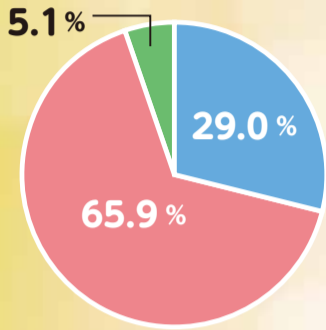

11月は「児童虐待防止推進月間」です。

みんなでこそだて

～子育ては一人で抱えず、相談しながら～

子どもへ手を上げてしまう、怒鳴り声を上げてしまう、子育てに無気力になってしまう…虐待へとつながる原因の一つに保護者の孤立があります。子育ては困って当たり前、悩んで当たり前、相談して当たり前！子育ての悩みを一人で抱え込まず、ぜひ相談してください。

保護者の4人に1人が孤独を感じています

子育てに「孤独感」を感じますか？

孤独感は強くなると、誰かに相談する気力もなくなってしまいます。

- 感じる
- 感じない
- 無回答

(令和元年度金沢区子育て実態調査)

抱え込みやすい悩み

- ▶ うちの子、周りの子よりも成長が遅いのかも…
- ▶ 何度言っても言うことを聞いてくれない！
- ▶ 子どものために自分を犠牲にできない親は駄目ですか？
- ▶ 子どもをかわいと思えないと駄目ですか？ など

その悩み、「こんなこと」ではありません。ぜひ相談してください！