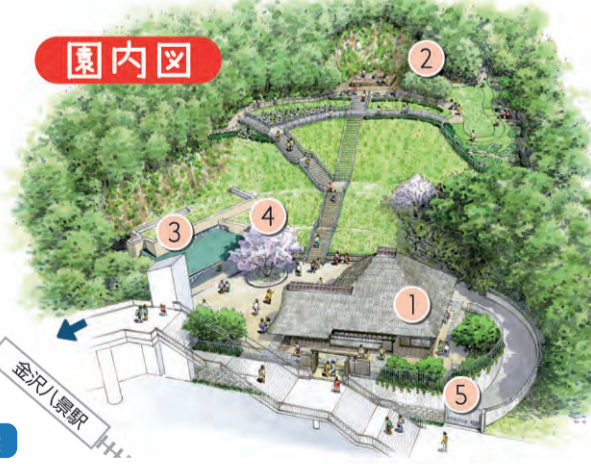

金沢八景駅前に新たな名所が、4月1日に開園します！かやぶき屋根が特徴の『旧円通寺客殿』が、江戸時代後期から末期の姿に復元されています。また、長いこと地域のシンボルになっていた桜の木を客殿の前に移植しました。皆様のお越しをお待ちしています。

1 旧円通寺客殿
敷地内にあった東照宮に詣でる上客を迎える客殿として使われた建物とされています。無料で観覧できます。

おくざしき
客殿で最も格式の高い部屋で、東照宮に参詣する客はこの部屋で休憩したと思われます。

釘隠し
三つ葉葵の紋をかたどった釘隠しが取り付けられていました。

げんかんざしき
位の高い来客が建物に入るための入口です。

2 東照宮跡
高台にある休憩スペース。ここから見える風景を、昔の景観に置き換えて想像してみてください。
休憩デッキ 電車も見えるよ！

3 管理休憩棟
散策に疲れたらここで休憩を。

4 桜の古木

5 石垣

駅前にあった桜の古木を移植したり、江戸時代から存在した石垣の石を使うなど、かつての景観を継承しています。

金沢八景権現山公園 ☎ 370-7535 ☎ 370-9130 **入園・入館無料**

所在地 瀬戸20-3 **開園時間** 9時～17時/旧円通寺客殿開館時間 9時30分～16時30分

アクセス 京浜急行・シーサイドライン「金沢八景」駅下車すぐ

休園日 毎月第4月曜日(休日の場合は翌平日)、12月29日～1月3日(年末年始) **HP** [金沢八景権現山公園](#) **検索**

公園の利用案内に関する問合せ 公益財団法人 横浜市緑の協会 ☎ 370-7535 ☎ 370-9130
この記事に関する問合せ 環境創造局公園緑地整備課 ☎ 671-2653 ☎ 671-2724