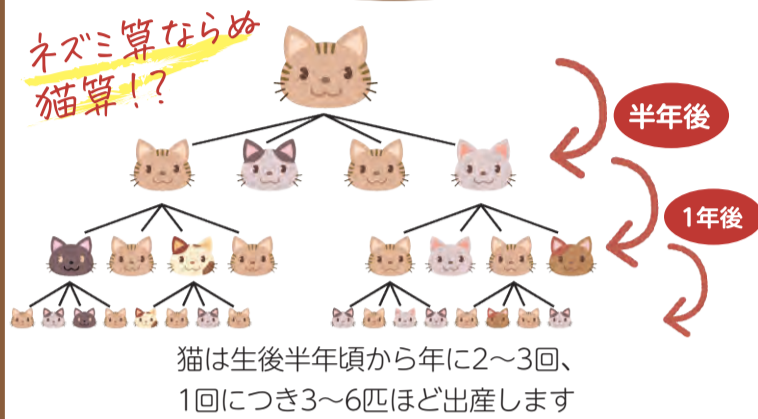

飼い主のいない猫

あなたの街には何匹の  が住んでいますか？

外にいる飼い主のいない猫が増えることや、猫が管理されないことで猫によるトラブルが発生しやすくなります。快適な地域環境を目指し、猫について考えてみましょう。

猫の繁殖力

猫に関わるトラブルに対して

庭などにふんや尿をされてお困りの場合、猫にとって居心地を悪くする工夫で被害を軽減できることがあります。

●猫が嫌うにおいを置いてみる

●猫が歩きづらくしてみる

●猫を音や環境の変化でびっくりさせてみる

飼い主のいない猫を増やさないために

共通するのは **飼い主のいない猫を減らしたい** という気持ち

不妊去勢手術の実施

●手術をすれば増えません

耳カットのある猫はもう増えないよ

マナーを守ったエサやり

- 置きエサ・まきエサをしない
- 特定の猫にエサをあげて終わったら片付ける

周囲の清掃活動

- ふんの掃除等

飼い主のいない猫をお世話している人へ

エサをあげるだけでなく、猫が苦手な人にも配慮が必要です。そこは、エサやりをしてもいい場所ですか？

自分の所有地か、土地の所有者の理解が得られた場所で、特定の猫だけにあげましょう。

猫用のトイレを設置すると

あちこちにされにくいから掃除がしやすくなり、環境美化につながります

プランター等に土や砂、猫のトイレ用ウッドチップを入れるなど