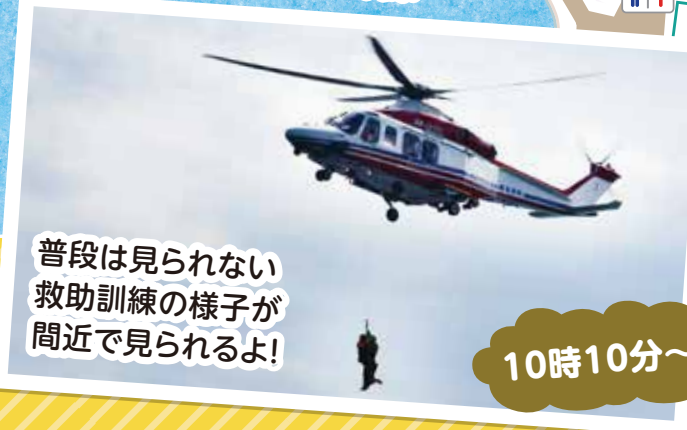

10時50分~

砂浜にフラダンスステージが登場!
海とフラダンスで南国気分。

※写真は過去に撮影したものです

5 水難救助訓練

10時10分~

普段は見られない
救助訓練の様子が
間近で見られるよ!

この記事に関する問合せ 金沢まつり実行委員会事務局(地域活動係(6階601)) ☎788-7801 ☎788-1937

10月の土曜開庁日 **14日・28日** 9時~12時
戸籍課、保険年金課、子ども家庭支援課で一部業務を行っています。