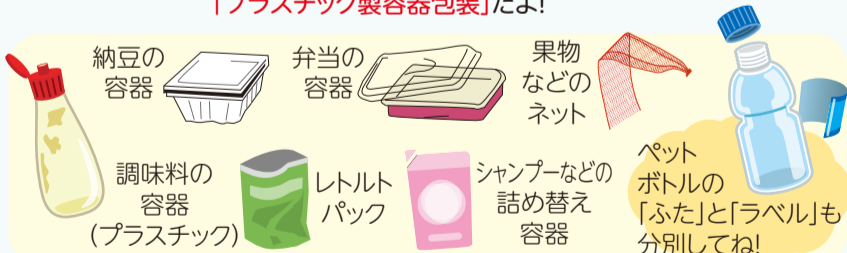

3月22日(金)~5月19日(日)

一般400円(300円)、20歳未満・学生250円(200円)、65歳以上200円(100円)、高校生100円、中学生以下・障害者は無料 ※()内は20人以上の団体料金 毎週月曜日(ただし4月29日(祝・月)、5月6日(休・月)は開館)、5月7日(火)

県立金沢文庫(金沢町142) ☎ 701-9069 fax 788-1060

プラごみの分別のこと、一緒に考えてみましょう!

プラスチックのごみはどうやって出すのかしら?

金沢区 幸せお届け大使 ぼたんちゃん

横浜市 資源循環局 マスコット イーオ

Point! ① 商品を入れたものや包んだもの、マークついたもの(プラスチック製)で中身がなくなるといけないものが「プラスチック製容器包装」だよ!

Point! ② 中身が洗えるものは軽くすすぐ。洗えないものは使い切れればOK!

Point! ③

間違いやすいもの

カップ麺の容器の中には、見た目はプラスチックでも紙製のものもあります。マークを確認してね!