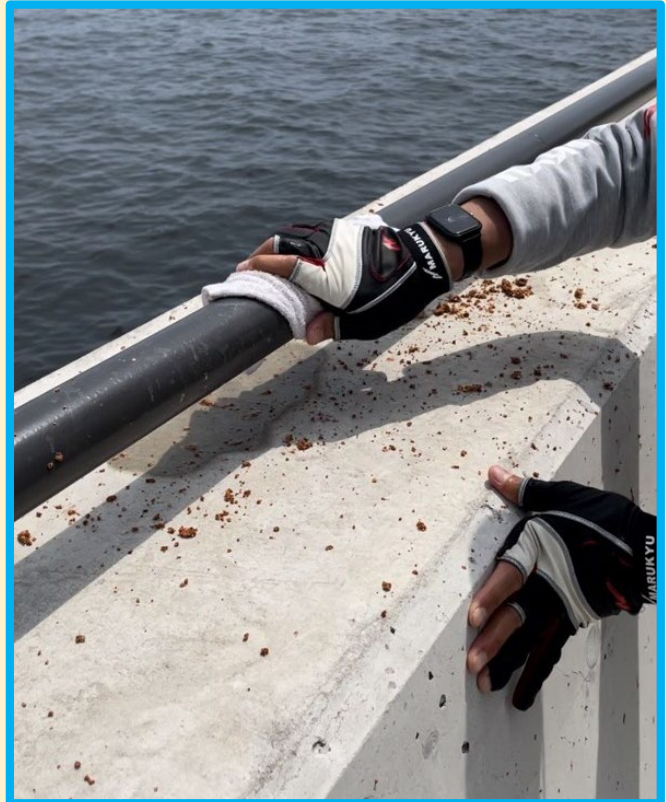

釣り人のみなさん！

釣りをした後は後片付けをお願いします。
利用者同士で気持ちの良い環境を維持しましょう。

地面に落ちた釣り餌は、施設に備え付けのほうき・ちりとりを使って清掃してください。

遊歩道の壁面や手すりに付着した汚れは濡らした雑巾等で拭き取ってください。

※間詰石（遊歩道脇の石が詰められている部分）には釣り餌やゴミを流さないでください。ネットや石にゴミが引っかかり、除去できなくなります。