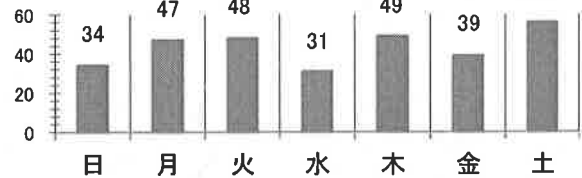

交通事故概要

平成30年5月末現在

港北警察署

県内の交通事故

	発生件数	死者数	負傷者数
平成30年	10,771	55	12,768
平成29年	10,871	50	12,881
増減	-100	5	-113
増減率	-0.9%	+10.0%	-0.9%

	発生件数	死者数	重傷	軽傷	負傷者数
平成30年	304	0	9	336	345
平成29年	342	0	10	380	390
増減	-38	±0	-1	-44	-45
増減率	-11.1%	-	-10.0%	-11.6%	-11.5%

<< 区内の交通事故発生状況 >>

◎ 曜日別ではどうか