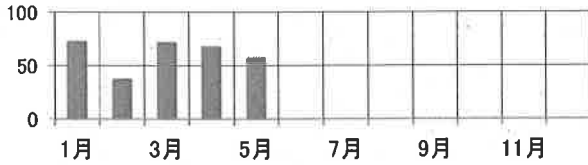

交通事故概要

平成30年5月末現在

港北警察署

県内の交通事故

	発生件数	死者数	負傷者数
平成30年	10,771	55	12,768
平成29年	10,871	50	12,881
増減	-100	5	-113
増減率	-0.9%	+10.0%	-0.9%

	発生件数	死者数	重傷	軽傷	負傷者数
平成30年	304	0	9	336	345
平成29年	342	0	10	380	390
増減	-38	±0	-1	-44	-45
増減率	-11.1%	-	-10.0%	-11.6%	-11.5%

<< 区内の交通事故発生状況 >>

◎ 月別ではどうか