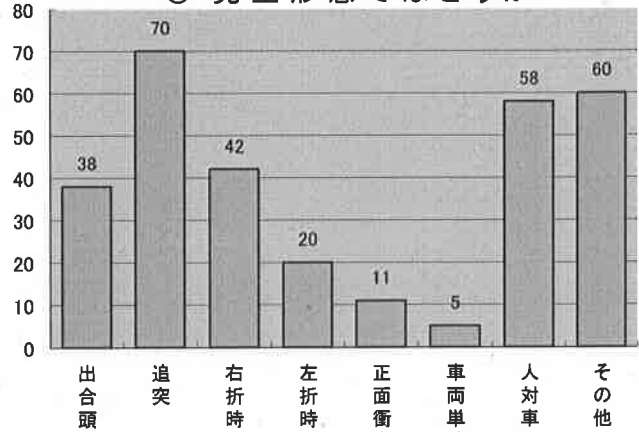

交通事故概要

平成30年5月末現在

港北警察署

県内の交通事故

	発生件数	死者数	負傷者数
平成30年	10,771	55	12,768
平成29年	10,871	50	12,881
増減	-100	5	-113
増減率	-0.9%	+10.0%	-0.9%

港北区内の交通事故発生状況

	発生件数	死者数	重傷	軽傷	負傷者数
平成30年	304	0	9	336	345
平成29年	342	0	10	380	390
増減	-38	±0	-1	-44	-45
増減率	-11.1%	-	-10.0%	-11.6%	-11.5%

<< 区内の交通事故発生状況 >>

◎ 月別ではどうか

◎ 曜日別ではどうか

◎ 時間別ではどうか

◎ 年代別ではどうか

◎ 町名別ではどうか

◎ 発生形態ではどうか

◎ 主要道路別ではどうか