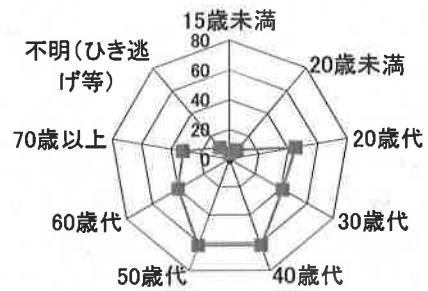

交通事故概要

平成30年5月末現在

港北警察署

県内の交通事故

	発生件数	死者数	負傷者数
平成30年	10,771	55	12,768
平成29年	10,871	50	12,881
増減	-100	5	-113
増減率	-0.9%	+10.0%	-0.9%

港北区内の交通事故発生状況

	発生件数	死者数	重傷	軽傷	負傷者数
平成30年	304	0	9	336	345
平成29年	342	0	10	380	390
増減	-38	±0	-1	-44	-45
増減率	-11.1%	-	-10.0%	-11.6%	-11.5%

<< 区内の交通事故発生状況 >>

◎ 月別ではどうか

◎ 曜日別ではどうか

◎ 時間別ではどうか

◎ 年代別ではどうか

◎ 町名別ではどうか

◎ 発生形態ではどうか

◎ 主要道路別ではどうか