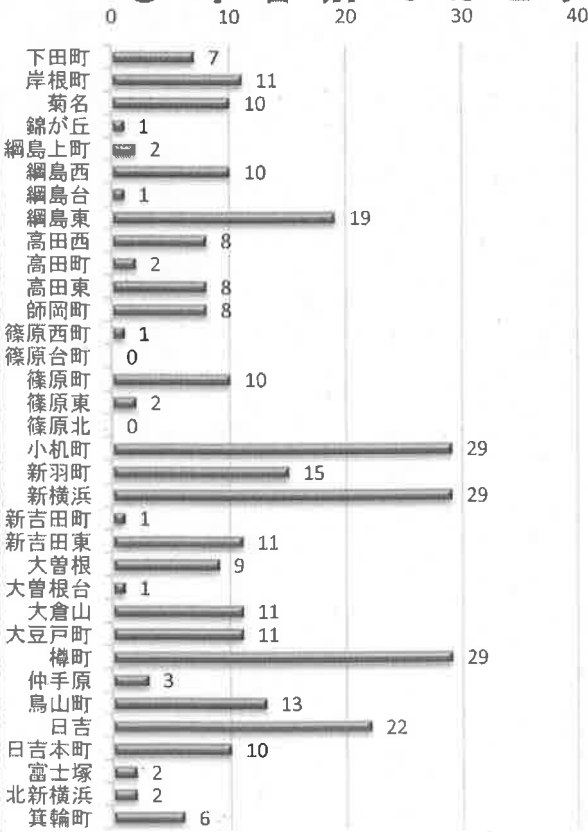

交通事故概要

平成30年5月末現在

港北警察署

県内の交通事故

	発生件数	死者数	負傷者数
平成30年	10,771	55	12,768
平成29年	10,871	50	12,881
増減	-100	5	-113
増減率	-0.9%	+10.0%	-0.9%

港北区内の交通事故発生状況

	発生件数	死者数	重傷	軽傷	負傷者数
平成30年	304	0	9	336	345
平成29年	342	0	10	380	390
増減	-38	±0	-1	-44	-45
増減率	-11.1%	-	-10.0%	-11.6%	-11.5%

<< 区内の交通事故発生状況 >>

◎ 月別ではどうか

◎ 曜日別ではどうか

◎ 時間別ではどうか

◎ 年代別ではどうか

◎ 町名別ではどうか

◎ 発生形態ではどうか

◎ 主要道路別ではどうか