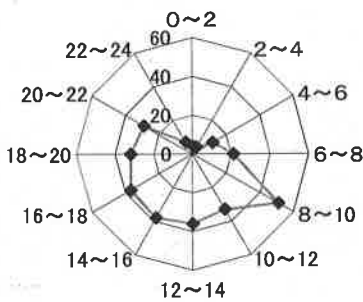

交通事故概要

平成30年5月末現在

港北警察署

県内の交通事故

	発生件数	死者数	負傷者数
平成30年	10,771	55	12,768
平成29年	10,871	50	12,881
増減	-100	5	-113
増減率	-0.9%	+10.0%	-0.9%

	発生件数	死者数	重傷	軽傷	負傷者数
平成30年	304	0	9	336	345
平成29年	342	0	10	380	390
増減	-38	±0	-1	-44	-45
増減率	-11.1%	-	-10.0%	-11.6%	-11.5%

<< 区内の交通事故発生状況 >>

◎ 時間別ではどうか