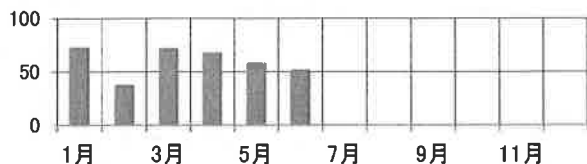

交通事故概要

平成30年6月末現在

港北警察署

県内の交通事故

	発生件数	死者数	負傷者数
平成30年	12,856	71	15,245
平成29年	13,421	67	15,846
増減	-565	4	-601
増減率	-4.2%	+6.0%	-3.8%

	発生件数	死者数	重傷	軽傷	負傷者数
平成30年	355	0	10	398	408
平成29年	407	2	13	450	463
増減	-52	-2	-3	-52	-55
増減率	-12.8%	-100.0%	-23.1%	-11.6%	-11.9%

<< 区内の交通事故発生状況 >>

◎ 月別ではどうか