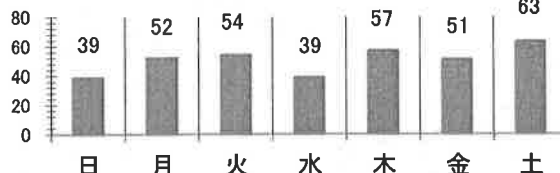

交通事故概要

平成30年6月末現在

港北警察署

県内の交通事故

	発生件数	死者数	負傷者数
平成30年	12,856	71	15,245
平成29年	13,421	67	15,846
増減	-565	4	-601
増減率	-4.2%	+6.0%	-3.8%

	発生件数	死者数	重傷	軽傷	負傷者数
平成30年	355	0	10	398	408
平成29年	407	2	13	450	463
増減	-52	-2	-3	-52	-55
増減率	-12.8%	-100.0%	-23.1%	-11.6%	-11.9%

<< 区内の交通事故発生状況 >>

◎ 曜日別ではどうか