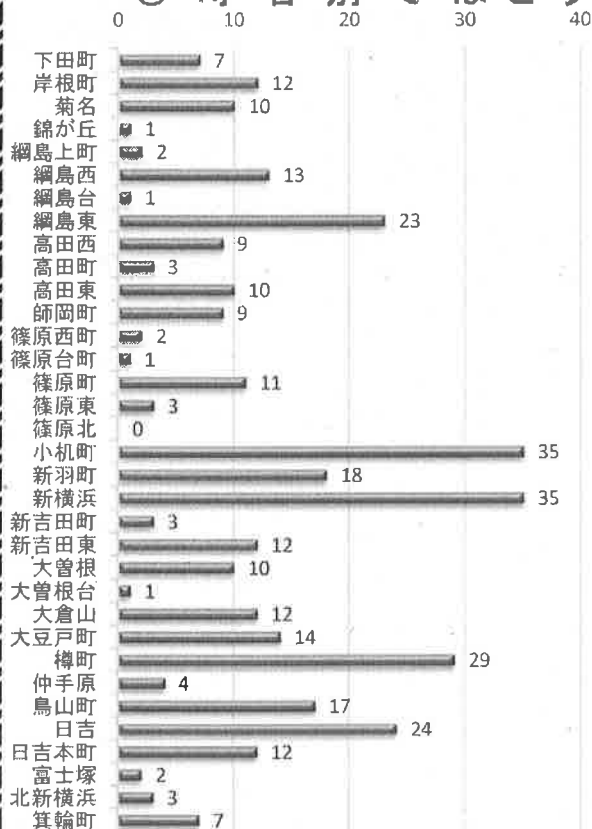

交通事故概要

平成30年6月末現在

港北警察署

県内の交通事故

	発生件数	死者数	負傷者数
平成30年	12,856	71	15,245
平成29年	13,421	67	15,846
増減	-565	4	-601
増減率	-4.2%	+6.0%	-3.8%

港北区内の交通事故発生状況

	発生件数	死者数	重傷	軽傷	負傷者数
平成30年	355	0	10	398	408
平成29年	407	2	13	450	463
増減	-52	-2	-3	-52	-55
増減率	-12.8%	-100.0%	-23.1%	-11.6%	-11.9%

<< 区内の交通事故発生状況 >>

◎ 月別ではどうか

◎ 曜日別ではどうか

◎ 時間別ではどうか

◎ 年代別ではどうか

◎ 町名別ではどうか

◎ 発生形態ではどうか

◎ 主要道路別ではどうか