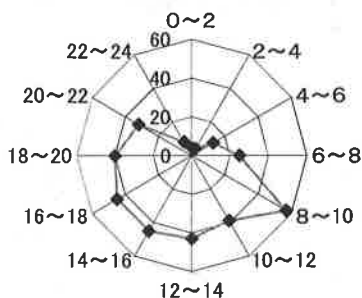

交通事故概要

平成30年6月末現在

港北警察署

県内の交通事故

	発生件数	死者数	負傷者数
平成30年	12,856	71	15,245
平成29年	13,421	67	15,846
増減	-565	4	-601
増減率	-4.2%	+6.0%	-3.8%

	発生件数	死者数	重傷	軽傷	負傷者数
平成30年	355	0	10	398	408
平成29年	407	2	13	450	463
増減	-52	-2	-3	-52	-55
増減率	-12.8%	-100.0%	-23.1%	-11.6%	-11.9%

<< 区内の交通事故発生状況 >>

◎ 時間別ではどうか