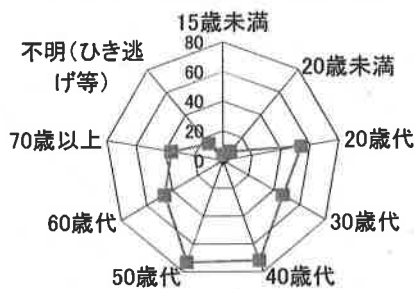

交通事故概要

平成30年6月末現在

港北警察署

県内の交通事故

	発生件数	死者数	負傷者数
平成30年	12,856	71	15,245
平成29年	13,421	67	15,846
増減	-565	4	-601
増減率	-4.2%	+6.0%	-3.8%

港北区内の交通事故発生状況

	発生件数	死者数	重傷	軽傷	負傷者数
平成30年	355	0	10	398	408
平成29年	407	2	13	450	463
増減	-52	-2	-3	-52	-55
増減率	-12.8%	-100.0%	-23.1%	-11.6%	-11.9%

<< 区内の交通事故発生状況 >>

◎ 月別ではどうか

◎ 曜日別ではどうか

◎ 時間別ではどうか

◎ 年代別ではどうか

◎ 町名別ではどうか

◎ 発生形態ではどうか

◎ 主要道路別ではどうか