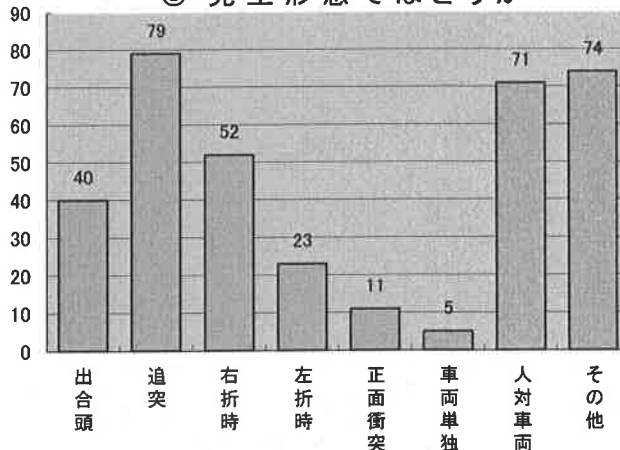

交通事故概要

平成30年6月末現在

港北警察署

県内の交通事故

	発生件数	死者数	負傷者数
平成30年	12,856	71	15,245
平成29年	13,421	67	15,846
増減	-565	4	-601
増減率	-4.2%	+6.0%	-3.8%

港北区内の交通事故発生状況

	発生件数	死者数	重傷	軽傷	負傷者数
平成30年	355	0	10	398	408
平成29年	407	2	13	450	463
増減	-52	-2	-3	-52	-55
増減率	-12.8%	-100.0%	-23.1%	-11.6%	-11.9%

<< 区内の交通事故発生状況 >>

◎ 月別ではどうか

◎ 曜日別ではどうか

◎ 時間別ではどうか

◎ 年代別ではどうか

◎ 町名別ではどうか

◎ 発生形態ではどうか

◎ 主要道路別ではどうか