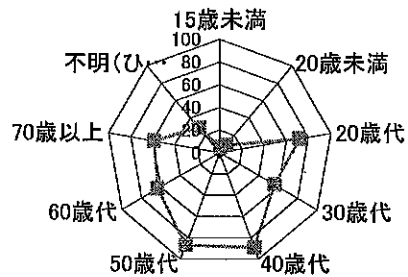

## 港北区内の交通事故発生状況

	発生件数	死者数	重傷	軽傷	負傷者数
2019年	469	2	16	524	540
2018年	579	2	16	640	656
増減	-110	±0	±0	-116	-116
増減率	-19.0%	±0%	±0%	-18.1%	-17.7%

## << 区内の交通事故発生状況 >>

◎ 月別ではどうか

◎ 曜日別ではどうか

◎ 時間別ではどうか

◎ 年代別ではどうか

◎ 町名別ではどうか

◎ 発生形態ではどうか

◎ 主要道路別ではどうか