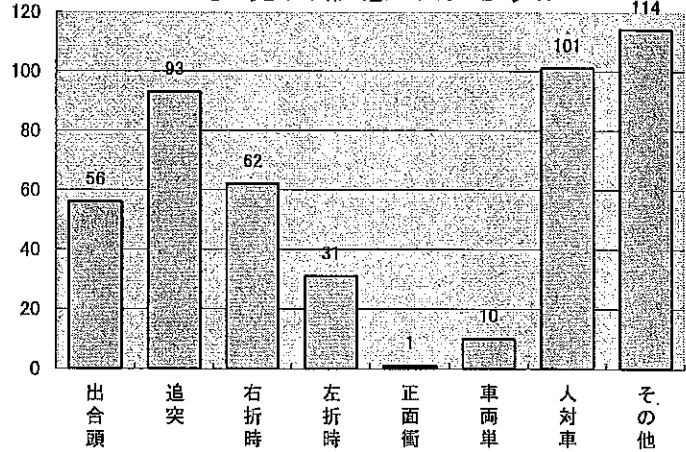

## 港北区内の交通事故発生状況

	発生件数	死者数	重傷	軽傷	負傷者数
2019年	469	2	16	524	540
2018年	579	2	16	640	656
増減	-110	±0	±0	-116	-116
増減率	-19.0%	±0%	±0%	-18.1%	-17.7%

## << 区内の交通事故発生状況 >>

◎ 月別ではどうか

◎ 曜日別ではどうか

◎ 時間別ではどうか

◎ 年代別ではどうか

◎ 町名別ではどうか

◎ 発生形態ではどうか

◎ 主要道路別ではどうか