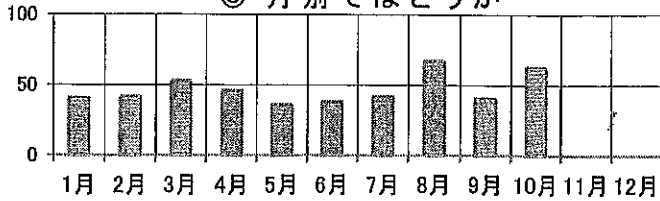

交通事故概要

2019年10月末現在

港北警察署

県内の交通事故

	発生件数	死者数	負傷者数
2019年	19,094	112	22,502
2018年	21,659	127	25,715
増減	-2,565	-15	-3,213
増減率	-11.8%	-11.8%	-12.5%

港北区内の交通事故発生状況

	発生件数	死者数	重傷	軽傷	負傷者数
2019年	469	2	16	524	540
2018年	579	2	16	640	656
増減	-110	±0	±0	-116	-116
増減率	-19.0%	±0%	±0%	-18.1%	-17.7%

<< 区内の交通事故発生状況 >>

◎ 月別ではどうか