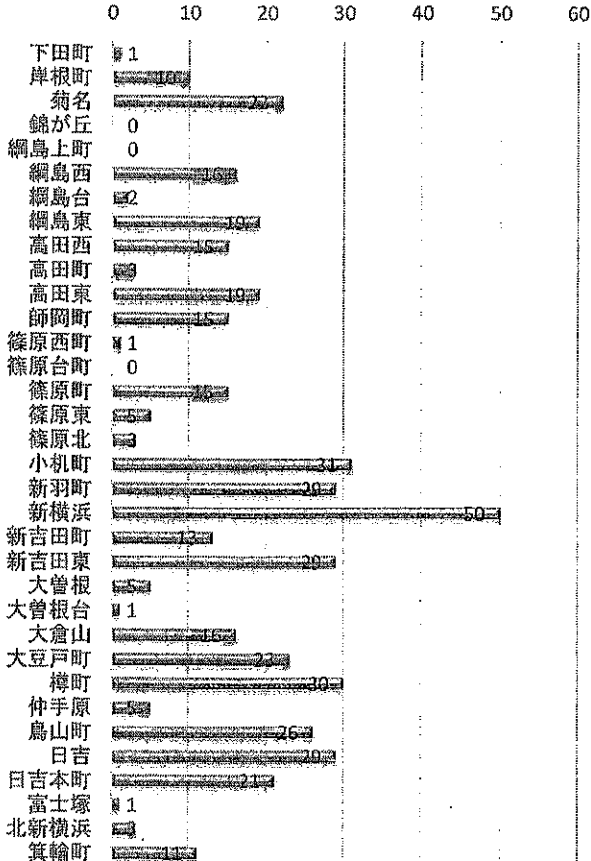

# 交通事故概要

2019年10月末現在

港北警察署

## 県内の交通事故

	発生件数	死者数	負傷者数
2019年	19,094	112	22,502
2018年	21,659	127	25,715
増減	-2,565	-15	-3,213
増減率	-11.8%	-11.8%	-12.5%

## 港北区内の交通事故発生状況

	発生件数	死者数	重傷	軽傷	負傷者数
2019年	469	2	16	524	540
2018年	579	2	16	640	656
増減	-110	±0	±0	-116	-116
増減率	-19.0%	±0%	±0%	-18.1%	-17.7%

## << 区内の交通事故発生状況 >>

◎ 月別ではどうか

◎ 曜日別ではどうか

◎ 時間別ではどうか

◎ 年代別ではどうか

◎ 町名別ではどうか

◎ 発生形態ではどうか

◎ 主要道路別ではどうか