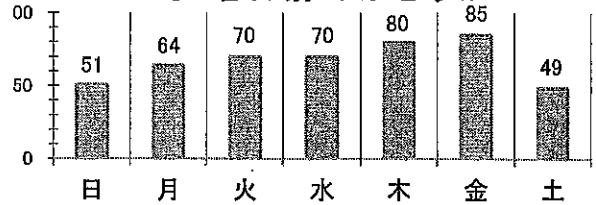

交通事故概要

2019年10月末現在

港北警察署

県内の交通事故

	発生件数	死者数	負傷者数
2019年	19,094	112	22,502
2018年	21,659	127	25,715
増減	-2,565	-15	-3,213
増減率	-11.8%	-11.8%	-12.5%

港北区内の交通事故発生状況

	発生件数	死者数	重傷	軽傷	負傷者数
2019年	469	2	16	524	540
2018年	579	2	16	640	656
増減	-110	±0	±0	-116	-116
増減率	-19.0%	±0%	±0%	-18.1%	-17.7%

<< 区内の交通事故発生状況 >>

◎ 曜日別ではどうか