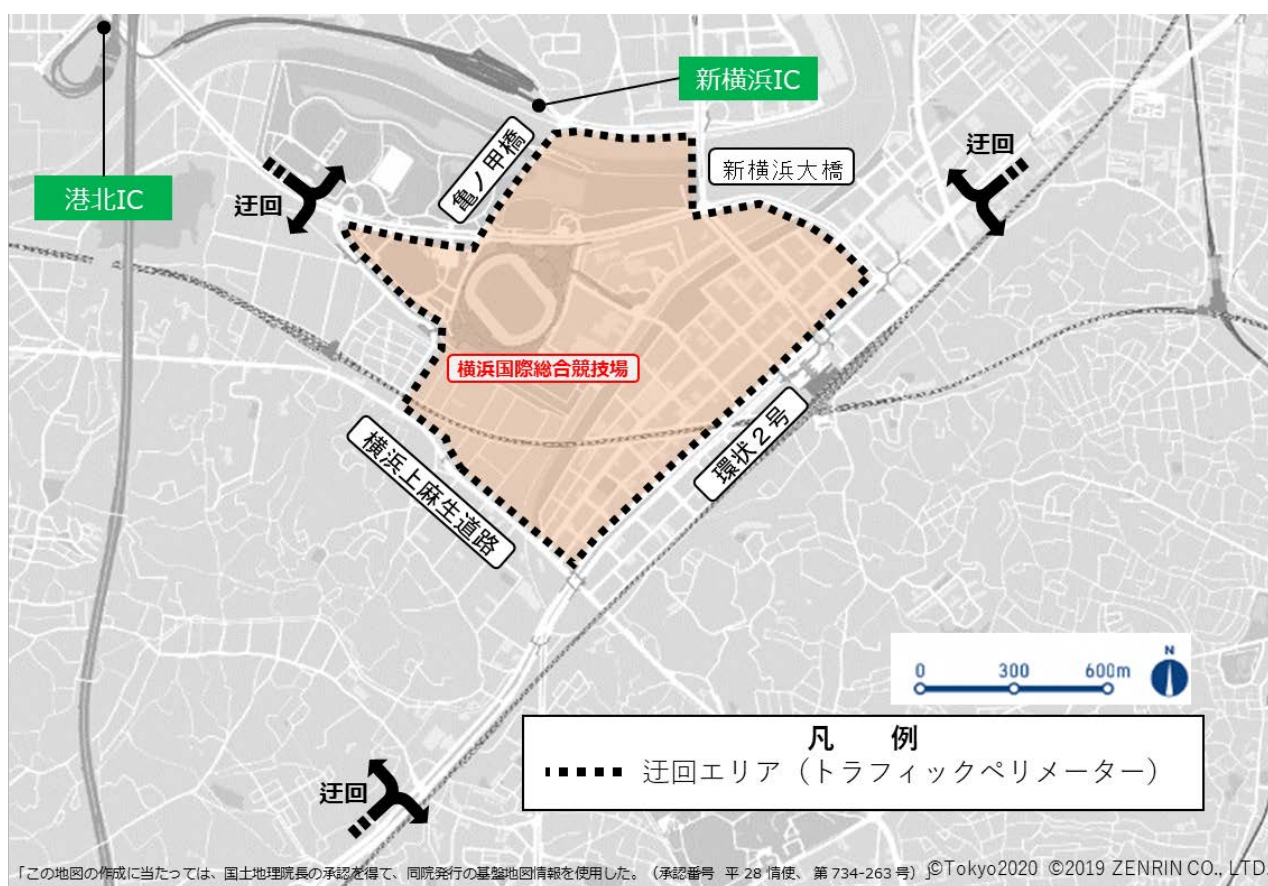

3 大会に伴う会場周辺への影響や交通対策等について

(1) 公園内のフェンス設置後の迂回について

今年6月頃から、スタジアム周辺に仮設フェンス等を順次設置するため、通行できない箇所が出てまいります。また、大会直前の年7月17日から8月8日までは、1階や2階・4階のリング通路を含むスタジアム内の通行が出来なくなります。看板等の設置により、迂回路をご案内させていただきます。

なお、スポーツ医科学センター及び、日産ウォーターパークの営業は、大会直前の7月17日から8月9日まで休止となります。また、園地内の駐車場についても試合開催日を中心に利用が出来なくなります。

東ゲート

西ゲート

(2) 交通規制について

大会関係者の円滑な輸送と観客の安全確保のため、会場周辺では、試合日に次の交通規制が実施されます。

	規制場所	規制内容	規制時間 (予定)
① ■	小机地域 (入場時)	歩行者用道路 (車両通行不可)	試合開始前混雑時 ～試合開始まで
① ■ ② ■	小机地域 (退場時)	歩行者用道路 (車両通行不可)	試合終了 ～混雑緩和まで

(3) 迂回のご協力をお願いする区域について

試合日は、会場周辺が混雑することが考えられます。そのため、迂回のご協力をお願いする区域を設定し、案内看板や広報等により、区域内を通り抜けしようとする車両の迂回を促します。

なお、ご協力のお願いであり、通行禁止ではありませんので、区域内であっても業務や施設利用等その他所用のある車両などは原則、通行いただけます。居住者の皆様も通行可能ですが、試合日の不要不急な外出はお控えいただけますよう、ご協力をお願い致します。

また、首都高速神奈川7号横浜北線『新横浜IC出口』は関係車両による混雑が予想されるため、試合日は出来る限り『港北IC出口』のご利用をお願いします。

(4) 大会関係者駐車場について

大会関係者の駐車場として、競技場内に加え、周辺の駐車場を使用します。

また、横浜国際総合競技場（新横浜公園）の駐車場は鶴見川の遊水地にあるため、豪雨により遊水地に水が入った場合には、駐車場が使用できなくなります。

そのため、通常、駐車場として使用されていない場所についても、駐車場としての活用を予定しています。