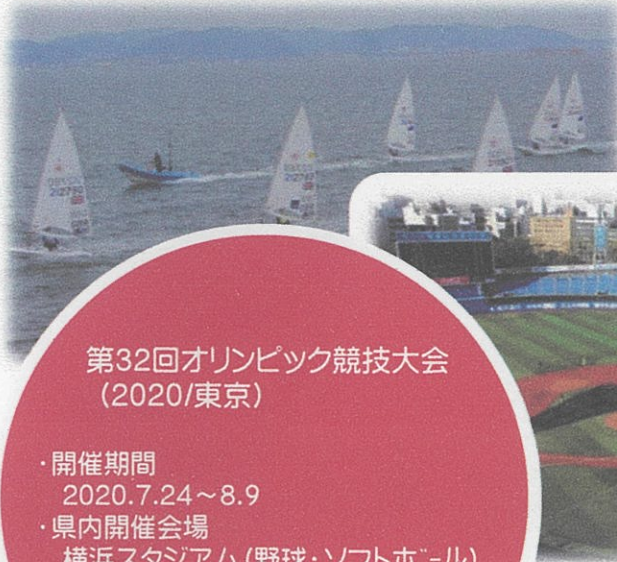

警察本部からのお知らせ

2020年東京オリンピック・パラリンピック競技大会開催期間中は・・・

オリンピック・パラリンピックの関係施設や周辺地域などでは、

ドローンの飛行が禁止

されます。

第32回オリンピック競技大会
(2020/東京)

- ・開催期間
  2020.7.24～8.9
- ・県内開催会場
  横浜スタジアム(野球・ソフトボール)
  横浜国際総合競技場(サッカー)
  江の島ヨットハーバー(セーリング)

※ 県内でパラリンピック
競技の開催はありません。