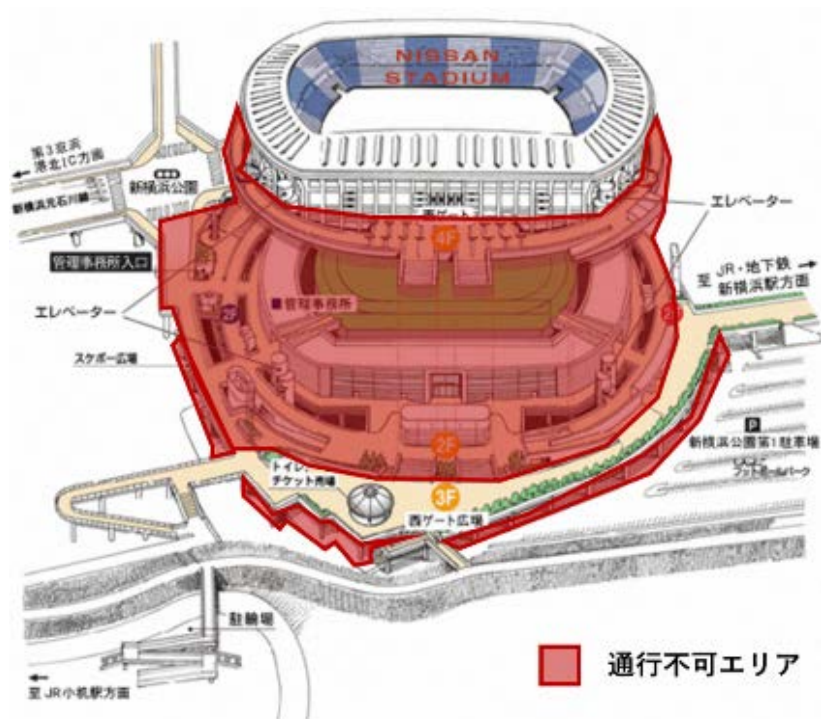

※ 対戦カードは未定（2020年1月現在）。

2 会場までのルートについて

会場までは、公共交通機関（JR新横浜駅、ブルーライン新横浜駅、JR小机駅）からの来場をお願いしており、各駅からの観客ルートは下図のとおりになっています。

また、アクセシブル^{*}対応として、車いすでの来場者について、JR新横浜駅からのタクシーによる送迎や、会場内に車いす使用者専用駐車場の設置を検討しております。

※ 車いす使用者等の移動に際して、アクセスしやすい環境整備を行うこと

3 大会に伴う会場周辺への影響や交通対策等について

(1) 公園内のフェンス設置後の迂回について

今年6月頃から、スタジアム周辺に仮設フェンス等を順次設置するため、通行できない箇所が出てまいります。また、大会直前の年7月17日から8月8日までは、1階や2階・4階のリング通路を含むスタジアム内の通行が出来なくなります。看板等の設置により、迂回路をご案内させていただきます。

なお、スポーツ医科学センター及び、日産ウォーターパークの営業は、大会直前の7月17日から8月9日まで休止となります。また、園地内の駐車場についても試合開催日を中心に利用が出来なくなります。

東ゲート

西ゲート

(2) 交通規制について

大会関係者の円滑な輸送と観客の安全確保のため、会場周辺では、試合日に次の交通規制が実施されます。

	規制場所	規制内容	規制時間 (予定)
① ■	小机地域 (入場時)	歩行者用道路 (車両通行不可)	試合開始前混雑時 ～試合開始まで
① ■ ② ■	小机地域 (退場時)	歩行者用道路 (車両通行不可)	試合終了 ～混雑緩和まで

(3) 迂回のご協力をお願いする区域について

試合日は、会場周辺が混雑することが考えられます。そのため、迂回のご協力をお願いする区域を設定し、案内看板や広報等により、区域内を通り抜けしようとする車両の迂回を促します。

なお、ご協力のお願いであり、通行禁止ではありませんので、区域内であっても業務や施設利用等その他所用のある車両などは原則、通行いただけます。居住者の皆様も通行可能ですが、試合日の不要不急な外出はお控えいただけますよう、ご協力をお願い致します。