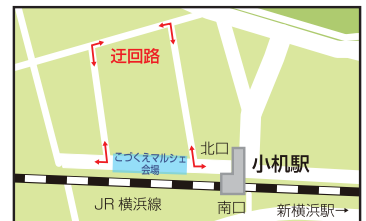

お問合せ: 港北区役所 ☎ 045-540-2229 ※平日9:00~17:00に限りです