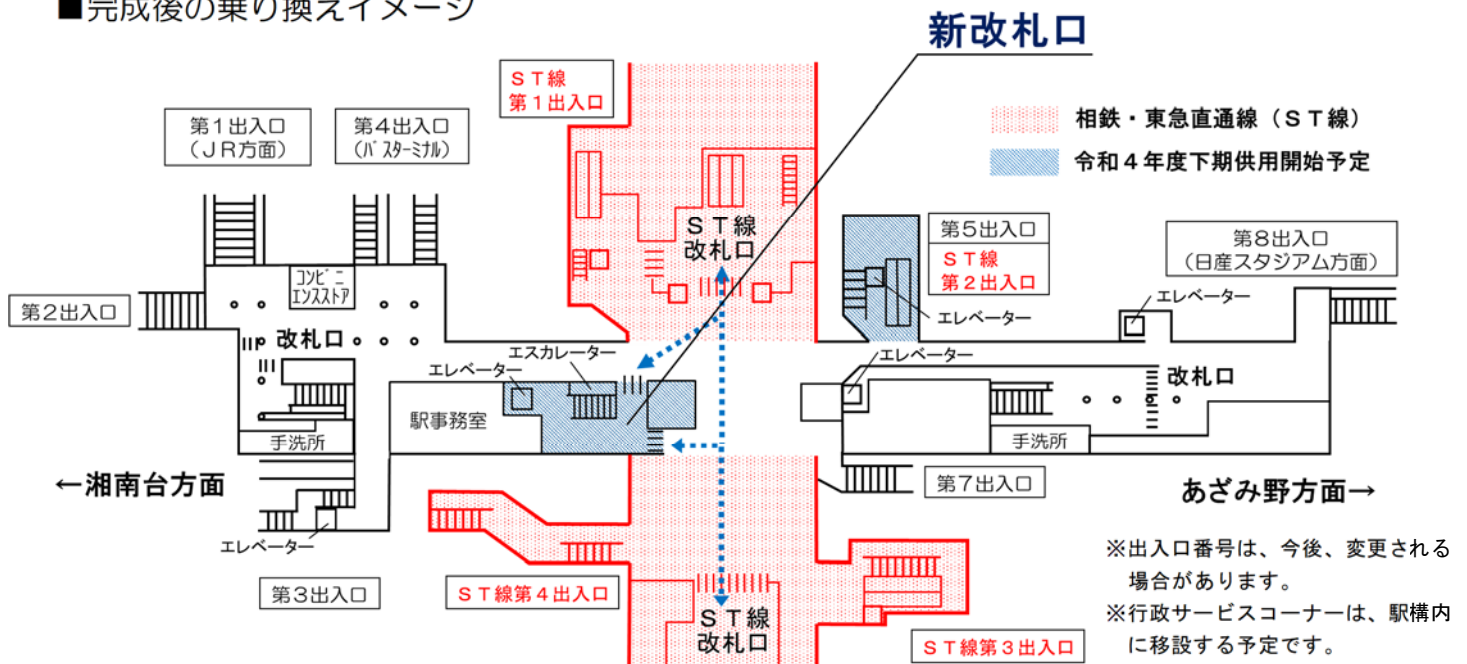

## 市営地下鉄新横浜駅に 新しい改札口を整備します！

市営地下鉄新横浜駅では、令和4年度下期に予定されている神奈川東部方面線（相鉄・東急直通線）の開業に合わせた新しい改札口の整備に向け、工事の発注手続きを進めますのでお知らせします。  
この改札口により、市営地下鉄と相鉄・東急直通線のスムーズな乗り換えが実現し、東京都心へのアクセスがますます便利になります。

### ■完成後の乗り換えイメージ

### ■新改札口供用開始予定時期

令和4年度下期（相鉄・東急直通線開業時）

### ■新改札口完成イメージ