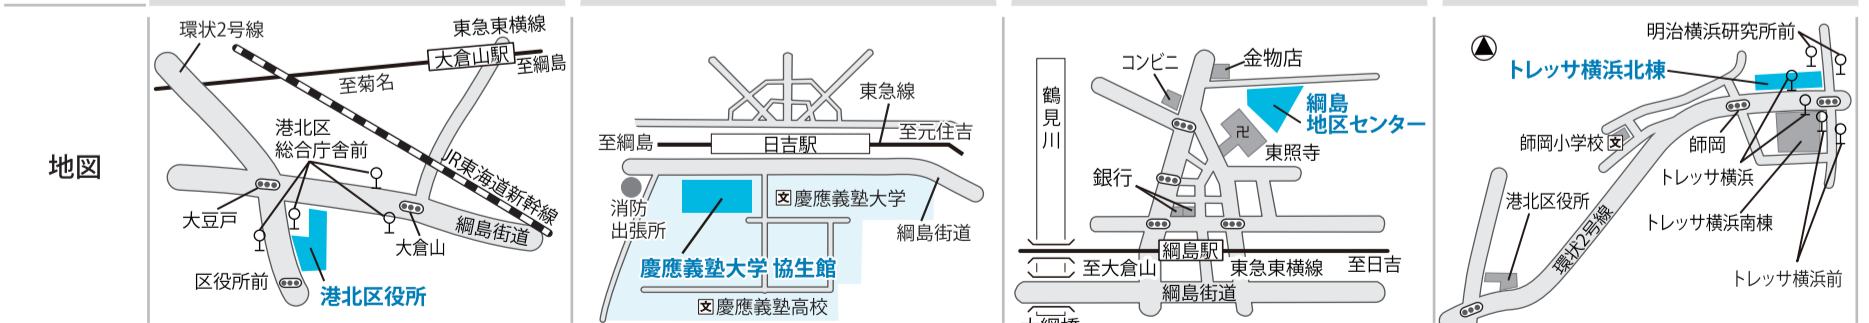

注意 ● 全ての選挙(市議会議員・県議会議員・県知事)に投票できるのは、3月30日から(3月22日~29日は県知事のみ投票可)
● 期日前投票を行うには、請求書兼宣誓書の記入が必要(その場で記入可)

● 問合せ 区選挙管理委員会(区役所統計選挙係) ☎ 540-2213 fax 540-2209