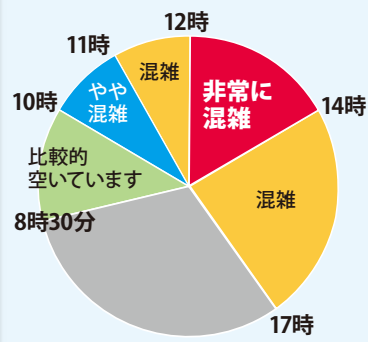

# 4月・5月は住民登録の窓口が大変混雑します

例年、4～5月は区役所の住民登録の窓口(2階21番)が大変混み合います。時間に余裕を持って来庁してください。

窓口混雑へのご理解とご協力をお願いします。

## 4月・5月混雑予想カレンダー

日	月	火	水	木	金	土
4月 1	2	3	4	5	6	×
7	8	9	10	11	12	13
14	15	16	17	18	19	20
21	22	23	24	25	26	27
28	29	30				

日	月	火	水	木	金	土
5月 5	6	7	8	9	10	11
12	13	14	15	16	17	18
19	20	21	22	23	24	25
26	27	28	29	30	31	

## 混雑が予想される時間帯

- 1年で最も混雑します
- 極めて混雑します
- 非常に混雑します
- 混雑します
- 少し混雑します
- 閉庁日

※天候や時間帯によって混雑状況は変化します  
※現在の混雑状況は、区ホームページで確認できます

港北 窓口混雑 検索