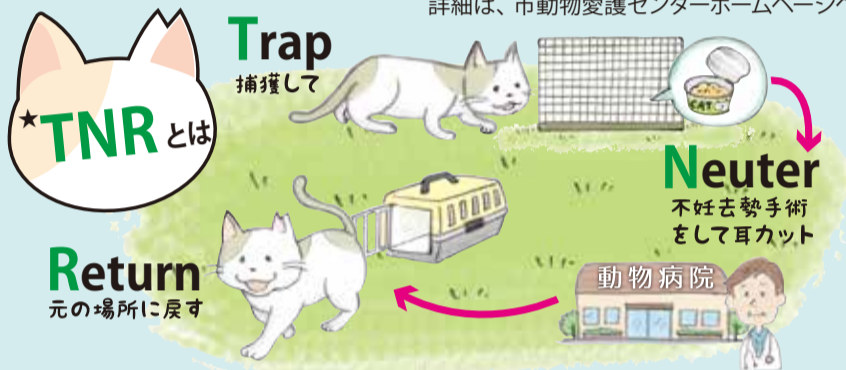

節約のための我慢は禁物

熱中症は屋外だけでなく、屋内でも起こります。節電も大切ですが、クーラーや扇風機を上手に使い、体内に熱がこもらないようにしましょう。夜間の寝ているときなども注意が必要です。

熱中症にならないために

熱中症は注意一つで十分予防できます。

- ・涼しい服装をする
- ・小まめに水分を取る
- ・室温が28度を超えないようにするなど

熱中症になってしまったら

- ・涼しい場所で衣服を緩め、安静にする
- ・脇の下や太ももの付け根などを冷やす
- ・水分を少しずつ小まめにとらせる

港北消防署キャラクター はなみずき 花水木ゆい 水木ゆい 水木ゆい
キャラクター制作: K 桑ミキさん (VDA)

意識がない

全身のけいれん

などの症状は

迷わず119番

●問合せ 港北消防署 ☎・FAX 546-0119

飼い主のいない猫を増やさないために

飼い主のいない猫を増やさないための活動として、不妊去勢手術を行うTNR活動*があります。市内に生息する飼い主のいない猫への不妊去勢手術費用を一部補助しています。

●問合せ 区役所環境衛生係 ☎540-2373 FAX 540-2342

ハチの巣は

早期発見 早期駆除を

ハチの季節はもうすぐそこ!

ハチは夏から秋にかけて盛んに活動しますが、巣は春から作り始めます。巣が大きくなると、駆除にかかる手間や危険性が增大するため、早めに対処しましょう。

ハチの巣が
できやすい場所は

軒下や天井裏・壁の中、床下・戸袋の中、垣根・植え込みの中など、雨風をしのげる空間がある場所です。定期的に点検しましょう。