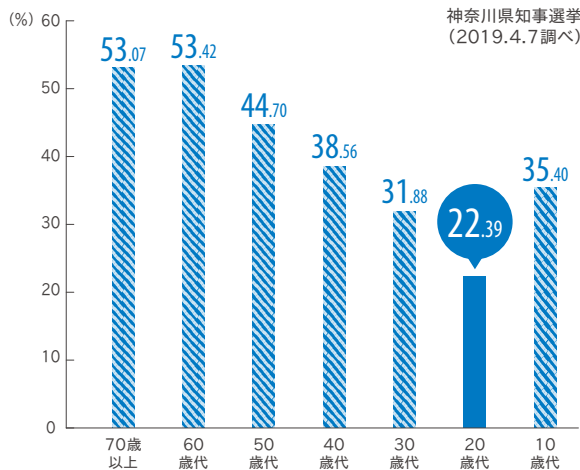

## 横浜市の投票率

投票率から若い世代の棄権が多いのが見て取れます。棄権の理由としては、「あまり関心がなかったから」「仕事など選挙より重要な予定があったから」「どの候補者がよいかわからなかったから」が他の世代よりも高い傾向にあります。

でも、私たちの生活を「こうしたいな」という思いを届けるのが投票なのに、このままだと私たちの思いが届かないかもしれません。

本当にこのままで良いのでしょうか…。

\*第18回投票参加状況調査より

## 年齢層別投票率

詳しくはWEBで

🔍 選挙 横浜市

<https://www.city.yokohama.lg.jp/city-info/senkyo/>