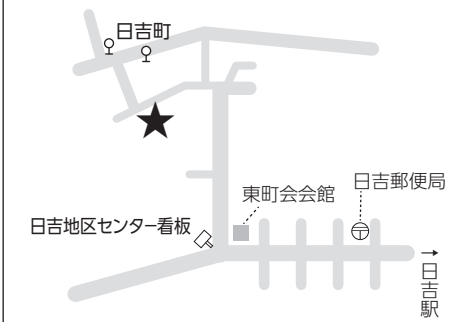

港北区区民利用施設ガイド

区民利用施設の詳細情報

1 日吉地区センター

TEL 561-6767

交 東急・地下鉄 日吉駅徒歩10分
バス停 日吉町徒歩3分

2 菊名地区センター

TEL 421-1214

交 JR・東急 菊名駅徒歩6分
バス停 菊名地区センター前徒歩2分

3 新田地区センター

TEL 591-0777

交 地下鉄 新羽駅徒歩7分
バス停 常真寺前徒歩0分

4 綱島地区センター

TEL 545-4578

交 東急 綱島駅徒歩5分

5 篠原地区センター

TEL 423-9030

交 東急 妙蓮寺駅徒歩10分
バス停 坂下徒歩3分

6 城郷小机地区センター

TEL 472-1331

交 JR 小机駅徒歩1分

7 菊名コミュニティハウス

TEL 401-4964

交 JR・東急 菊名駅徒歩5分

8 師岡コミュニティハウス