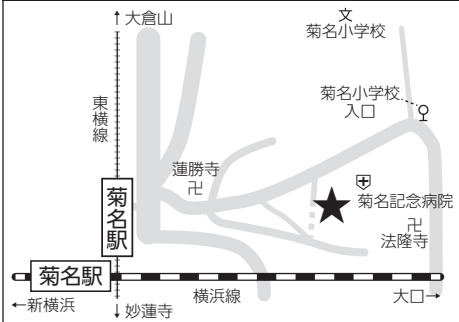

港北区区民利用施設ガイド

区民利用施設の詳細情報

1 日吉地区センター

TEL 561-6767

交 東急・地下鉄 日吉駅徒歩10分
バス停 日吉町徒歩3分

2 菊名地区センター

TEL 421-1214

交 JR・東急 菊名駅徒歩6分
バス停 菊名地区センター前徒歩2分

3 新田地区センター

TEL 591-0777

交 地下鉄 新羽駅徒歩7分
バス停 常真寺前徒歩0分

4 綱島地区センター

TEL 545-4578

交 東急 綱島駅徒歩5分

5 篠原地区センター

TEL 423-9030

交 東急 妙蓮寺駅徒歩10分
バス停 坂下徒歩3分

6 城郷小机地区センター

TEL 472-1331

交 JR 小机駅徒歩1分

7 菊名コミュニティハウス

TEL 401-4964

交 JR・東急 菊名駅徒歩5分

8 師岡コミュニティハウス

TEL 534-2439

交 バス停 トレッサ横浜徒歩0分

9 新羽コミュニティハウス

TEL 542-7207

交 地下鉄 新羽駅徒歩2分

10 日吉台中コミュニティスクール

TEL 565-2840

交 地下鉄 日吉本町駅徒歩7分