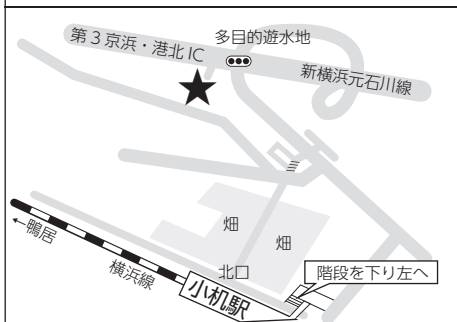

港北区区民利用施設ガイド

区民利用施設の詳細情報

1 日吉地区センター

TEL 561-6767

交 東急・地下鉄 日吉駅徒歩10分
バス停 日吉町徒歩3分

2 菊名地区センター

TEL 421-1214

交 JR・東急 菊名駅徒歩6分
バス停 菊名地区センター前徒歩2分

交 東急 大倉山駅徒歩7分

バス停 港北区総合庁舎前徒歩1分

28 網島公園こどもログハウス「モッキー」

TEL 547-4556

交 東急 網島駅徒歩8分

29 どろっぷ

TEL 540-7420

交 東急 大倉山駅徒歩10分

30 どろっぷサテライト

TEL 633-1078

交 東急 網島駅徒歩8分

31 港北スポーツセンター

TEL 544-2636

交 JR・地下鉄 新横浜駅徒歩15分

32 小机スポーツ会館

TEL 471-0050

交 JR 小机駅徒歩15分

33 鶴見川流域センター

TEL 475-1998

交 JR 小机駅徒歩15分

34 横浜ラポール

TEL 475-2001

交 JR・地下鉄 新横浜駅徒歩10分

バス停 浜島橋徒歩2分