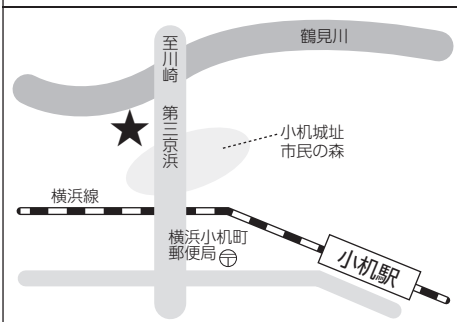

30 どろっぷサテライト

TEL 633-1078

交 東急 網島駅徒歩8分

31 港北スポーツセンター

TEL 544-2636

交 JR・地下鉄 新横浜駅徒歩15分

32 小机スポーツ会館

TEL 471-0050

交 JR 小机駅徒歩15分

33 鶴見川流域センター

TEL 475-1998

交 JR 小机駅徒歩15分

34 横浜ラポール

TEL 475-2001

交 JR・地下鉄 新横浜駅徒歩10分

バス停 浜島橋徒歩2分