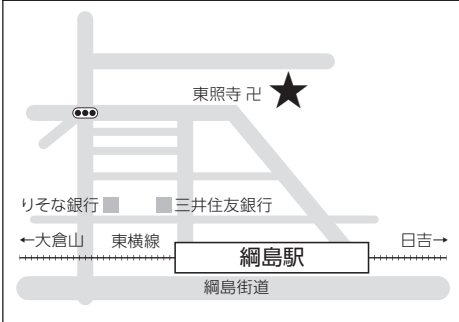

港北区区民利用施設ガイド

区民利用施設の詳細情報

1 日吉地区センター

TEL 561-6767

交 東急・地下鉄 日吉駅徒歩10分
バス停 日吉町徒歩3分

2 菊名地区センター

TEL 421-1214

交 JR・東急 菊名駅徒歩6分
バス停 菊名地区センター前徒歩2分

3 新田地区センター

TEL 591-0777

交 地下鉄 新羽駅徒歩7分
バス停 常真寺前徒歩0分

4 綱島地区センター

TEL 545-4578

交 東急 綱島駅徒歩5分

5 篠原地区センター

TEL 423-9030

交 東急 妙蓮寺駅徒歩10分
バス停 坂下徒歩3分

6 城郷小机地区センター

TEL 472-1331

交 JR 小机駅徒歩1分

7 菊名コミュニティハウス

TEL 401-4964

交 JR・東急 菊名駅徒歩5分

8 師岡コミュニティハウス