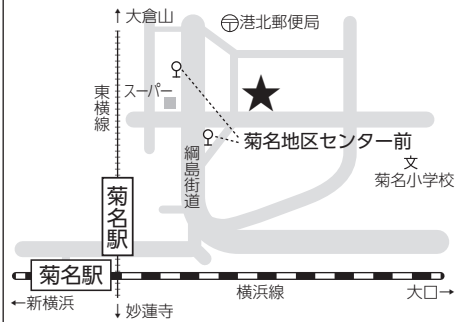

港北区区民利用施設ガイド

区民利用施設の詳細情報

1 日吉地区センター

TEL 561-6767

交 東急・地下鉄 日吉駅徒歩10分
バス停 日吉町徒歩3分

2 菊名地区センター

TEL 421-1214

交 JR・東急 菊名駅徒歩6分
バス停 菊名地区センター前徒歩2分

3 新田地区センター

TEL 591-0777

交 地下鉄 新羽駅徒歩7分
バス停 常真寺前徒歩0分

4 綱島地区センター

TEL 545-4578

交 東急 綱島駅徒歩5分

5 篠原地区センター

TEL 423-9030