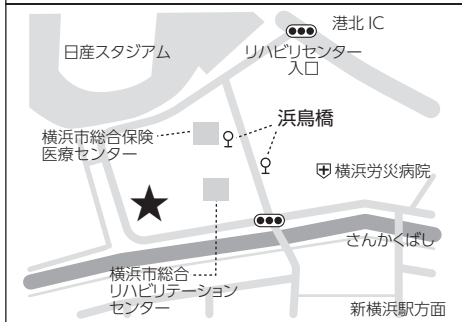

港北区区民利用施設ガイド

区民利用施設の詳細情報

1 日吉地区センター

TEL 561-6767

交 東急・地下鉄 日吉駅徒歩10分
バス停 日吉町徒歩3分

2 菊名地区センター

TEL 421-1214

交 JR・東急 菊名駅徒歩6分
バス停 菊名地区センター前徒歩2分

30 どろっぷサテライト

TEL 633-1078

交 東急 網島駅徒歩8分

31 港北スポーツセンター

TEL 544-2636

交 JR・地下鉄 新横浜駅徒歩15分

32 小机スポーツ会館

TEL 471-0050

交 JR 小机駅徒歩15分

33 鶴見川流域センター

TEL 475-1998

交 JR 小机駅徒歩15分

34 横浜ラポール

TEL 475-2001

交 JR・地下鉄 新横浜駅徒歩10分

バス停 浜島橋徒歩2分

35 港北区生きがい就業支援スポット

TEL 947-2475

交 東急 網島駅徒歩10分

36 港北区生活支援センター

TEL 475-0120

交 JR・地下鉄 新横浜駅徒歩10分

バス停 浜島橋徒歩1分