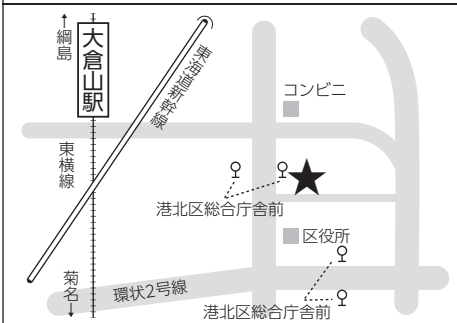

22 港北国際交流ラウンジ

TEL 430-5670
交 JR・東急 菊名駅徒歩10分
バス停 新菊名橋徒歩3分

23 港北図書館

TEL 421-1211
交 JR・東急 菊名駅徒歩7分
バス停 菊名地区センター前徒歩1分

24 大倉山記念館

TEL 544-1881
交 東急 大倉山駅徒歩7分

25 菊名寿楽荘

TEL 433-1255

交 JR・東急 菊名駅徒歩15分

バス停 菊名老人センター前徒歩0分

26 港北区福祉保健活動拠点

TEL 547-2324

交 東急 大倉山駅徒歩7分

バス停 港北区総合庁舎前徒歩1分

27 港北公会堂

TEL 540-2400

交 東急 大倉山駅徒歩7分

バス停 港北区総合庁舎前徒歩1分

28 網島公園こどもログハウス「モッキー」

TEL 547-4556

交 東急 網島駅徒歩8分

29 どろっぷ

TEL 540-7420

交 東急 大倉山駅徒歩10分