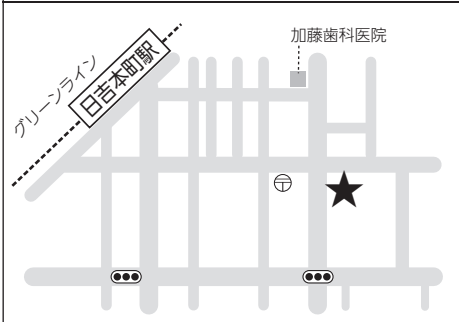

TEL 534-2439

交 バス停 トレッサ横浜徒歩0分

9 新羽コミュニティハウス

TEL 542-7207

交 地下鉄 新羽駅徒歩2分

10 日吉台中コミュニティスクール

TEL 565-2840

交 地下鉄 日吉本町駅徒歩7分