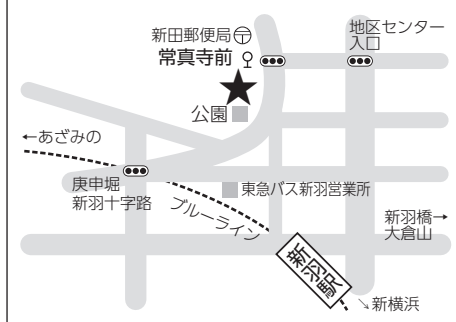

港北区区民利用施設ガイド

区民利用施設の詳細情報

1 日吉地区センター

TEL 561-6767

交 東急・地下鉄 日吉駅徒歩10分
バス停 日吉町徒歩3分

2 菊名地区センター

TEL 421-1214

交 JR・東急 菊名駅徒歩6分
バス停 菊名地区センター前徒歩2分

3 新田地区センター

TEL 591-0777

交 地下鉄 新羽駅徒歩7分
バス停 常真寺前徒歩0分

4 綱島地区センター

TEL 545-4578

交 東急 綱島駅徒歩5分

5 篠原地区センター

TEL 423-9030

交 東急 妙蓮寺駅徒歩10分
バス停 坂下徒歩3分

6 城郷小机地区センター

TEL 472-1331

交 JR 小机駅徒歩1分

7 菊名コミュニティハウス

TEL 401-4964

交 JR・東急 菊名駅徒歩5分

8 師岡コミュニティハウス