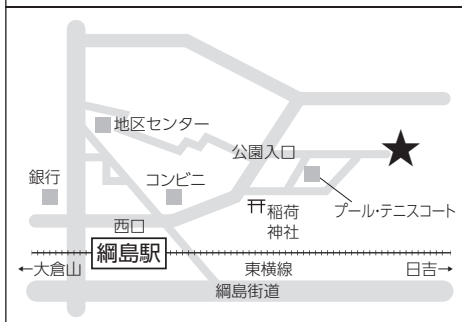

交 JR・東急 菊名駅徒歩15分

バス停 菊名老人センター前徒歩0分

26 港北区福祉保健活動拠点

TEL 547-2324

交 東急 大倉山駅徒歩7分

バス停 港北区総合庁舎前徒歩1分

27 港北公会堂

TEL 540-2400

交 東急 大倉山駅徒歩7分

バス停 港北区総合庁舎前徒歩1分

28 網島公園こどもログハウス「モッキー」

TEL 547-4556

交 東急 網島駅徒歩8分

29 どろっぷ

TEL 540-7420

交 東急 大倉山駅徒歩10分

30 どろっぷサテライト

TEL 633-1078

交 東急 網島駅徒歩8分

31 港北スポーツセンター

TEL 544-2636

交 JR・地下鉄 新横浜駅徒歩15分

32 小机スポーツ会館

TEL 471-0050

交 JR 小机駅徒歩15分

33 鶴見川流域センター

TEL 475-1998

交 JR 小机駅徒歩15分

34 横浜ラポール

TEL 475-2001

交 JR・地下鉄 新横浜駅徒歩10分

バス停 浜島橋徒歩2分