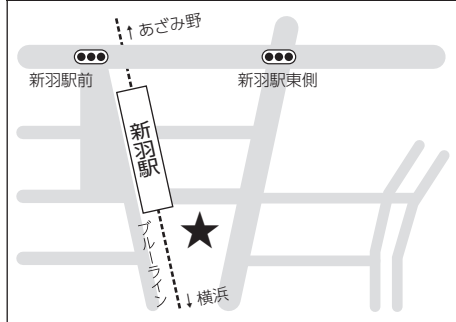

交 東急 妙蓮寺駅徒歩10分
バス停 坂下徒歩3分

6 城郷小机地区センター

TEL 472-1331

交 JR 小机駅徒歩1分

7 菊名コミュニティハウス

TEL 401-4964

交 JR・東急 菊名駅徒歩5分

8 師岡コミュニティハウス

TEL 534-2439

交 バス停 トレッサ横浜徒歩0分

9 新羽コミュニティハウス

TEL 542-7207

交 地下鉄 新羽駅徒歩2分

10 日吉台中コミュニティスクール

TEL 565-2840

交 地下鉄 日吉本町駅徒歩7分