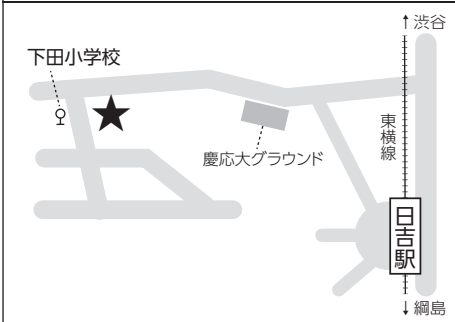

11 下田小コミュニティスクール

TEL 565-2850

交 バス停 下田小学校徒歩1分