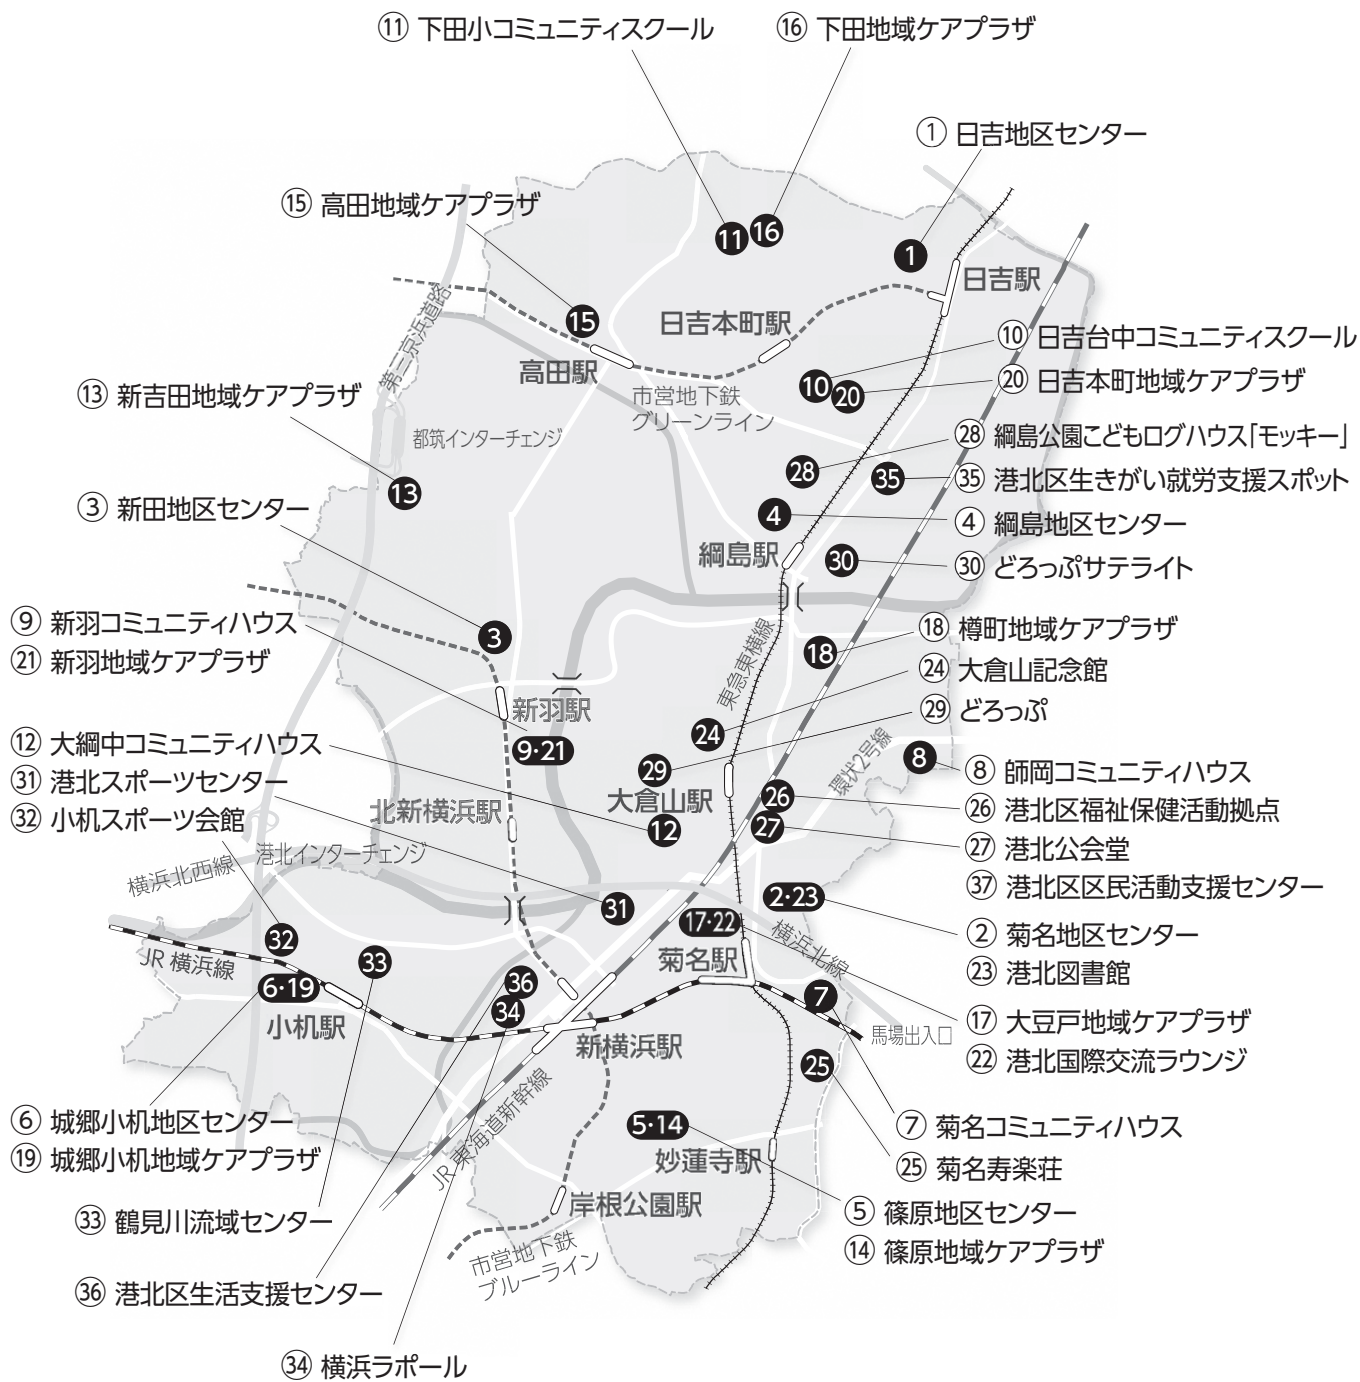

港北区区民利用施設ガイド

区民利用施設の詳細情報

1 日吉地区センター

TEL 561-6767

交 東急・地下鉄 日吉駅徒歩10分
バス停 日吉町徒歩3分

2 菊名地区センター

TEL 421-1214

交 JR・東急 菊名駅徒歩6分
バス停 菊名地区センター前徒歩2分

3 新田地区センター

TEL 591-0777

交 地下鉄 新羽駅徒歩7分
バス停 常真寺前徒歩0分

4 綱島地区センター

TEL 545-4578

交 東急 綱島駅徒歩5分

5 篠原地区センター

TEL 423-9030

14 篠原地域ケアプラザ

TEL 423-1230
交 東急 妙蓮寺駅徒歩10分
バス停 坂下徒歩2分

15 高田地域ケアプラザ

TEL 594-3601
交 地下鉄 高田駅徒歩1分
バス停 高田地域ケアプラザ徒歩0分

16 下田地域ケアプラザ

TEL 563-9081
交 バス停 駒が橋徒歩3分

17 大豆戸地域ケアプラザ

TEL 432-4911
交 JR・東急 菊名駅徒歩10分
バス停 新菊名橋徒歩3分

22 港北国際交流ラウンジ

TEL 430-5670
交 JR・東急 菊名駅徒歩10分
バス停 新菊名橋徒歩3分

23 港北図書館

TEL 421-1211
交 JR・東急 菊名駅徒歩7分
バス停 菊名地区センター前徒歩1分

24 大倉山記念館

TEL 544-1881
交 東急 大倉山駅徒歩7分

25 菊名寿楽荘

TEL 433-1255