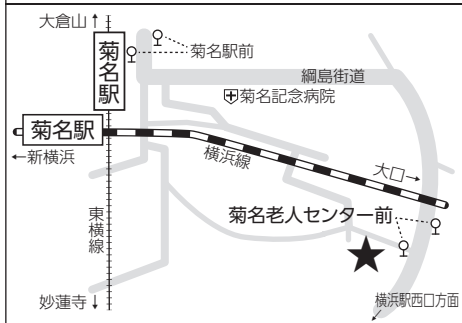

25 菊名寿楽荘

TEL 433-1255

交 JR・東急 菊名駅徒歩15分

バス停 菊名老人センター前徒歩0分