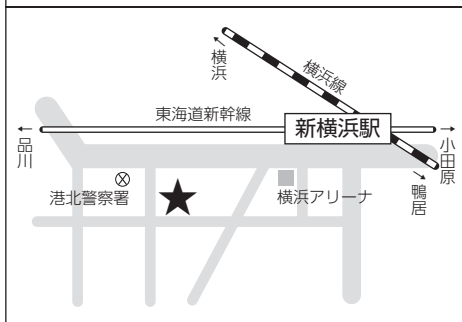

30 どろっぷサテライト

TEL 633-1078

交 東急 網島駅徒歩8分

31 港北スポーツセンター

TEL 544-2636

交 JR・地下鉄 新横浜駅徒歩15分

32 小机スポーツ会館

TEL 471-0050

交 JR 小机駅徒歩15分

33 鶴見川流域センター

TEL 475-1998

交 JR 小机駅徒歩15分

34 横浜ラポール

TEL 475-2001

交 JR・地下鉄 新横浜駅徒歩10分

バス停 浜島橋徒歩2分