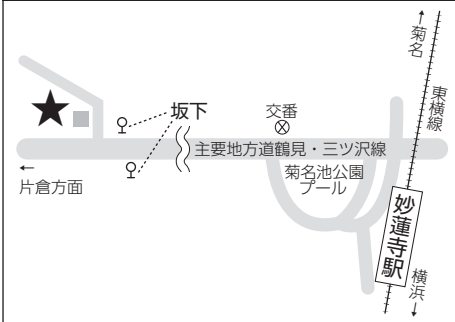

5 篠原地区センター

TEL 423-9030

交 東急 妙蓮寺駅徒歩10分
バス停 坂下徒歩3分