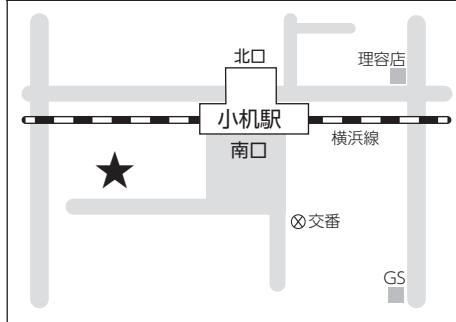

港北区区民利用施設ガイド

区民利用施設の詳細情報

1 日吉地区センター

TEL 561-6767

交 東急・地下鉄 日吉駅徒歩10分
バス停 日吉町徒歩3分

2 菊名地区センター

TEL 421-1214

交 JR・東急 菊名駅徒歩6分
バス停 菊名地区センター前徒歩2分

3 新田地区センター

TEL 591-0777

交 地下鉄 新羽駅徒歩7分
バス停 常真寺前徒歩0分

4 綱島地区センター

TEL 545-4578

交 東急 綱島駅徒歩5分

5 篠原地区センター

TEL 423-9030

交 東急 妙蓮寺駅徒歩10分
バス停 坂下徒歩3分

6 城郷小机地区センター

TEL 472-1331

交 JR 小机駅徒歩1分

7 菊名コミュニティハウス

TEL 401-4964

交 JR・東急 菊名駅徒歩5分

8 師岡コミュニティハウス

TEL 534-2439

交 バス停 トレッサ横浜徒歩0分

9 新羽コミュニティハウス

TEL 542-7207

交 地下鉄 新羽駅徒歩2分

10 日吉台中コミュニティスクール

TEL 565-2840

交 地下鉄 日吉本町駅徒歩7分