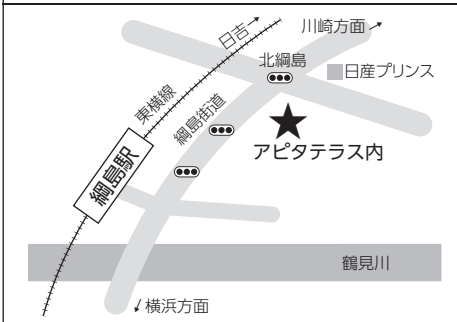

30 どろっぷサテライト

TEL 633-1078

交 東急 網島駅徒歩8分

31 港北スポーツセンター

TEL 544-2636

交 JR・地下鉄 新横浜駅徒歩15分

32 小机スポーツ会館

TEL 471-0050

交 JR 小机駅徒歩15分

33 鶴見川流域センター

TEL 475-1998

交 JR 小机駅徒歩15分

34 横浜ラポール

TEL 475-2001

交 JR・地下鉄 新横浜駅徒歩10分

バス停 浜島橋徒歩2分

35 港北区生きがい就業支援スポット

TEL 947-2475

交 東急 網島駅徒歩10分

36 港北区生活支援センター

TEL 475-0120

交 JR・地下鉄 新横浜駅徒歩10分

バス停 浜島橋徒歩1分