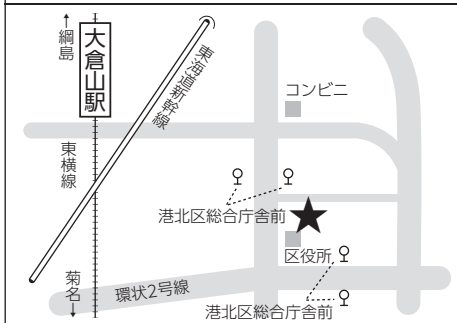

22 港北国際交流ラウンジ

TEL 430-5670
交 JR・東急 菊名駅徒歩10分
バス停 新菊名橋徒歩3分

23 港北図書館

TEL 421-1211
交 JR・東急 菊名駅徒歩7分
バス停 菊名地区センター前徒歩1分

24 大倉山記念館

TEL 544-1881
交 東急 大倉山駅徒歩7分

25 菊名寿楽荘

TEL 433-1255

交 JR・東急 菊名駅徒歩15分

バス停 菊名老人センター前徒歩0分

26 港北区福祉保健活動拠点

TEL 547-2324

交 東急 大倉山駅徒歩7分

バス停 港北区総合庁舎前徒歩1分

27 港北公会堂

TEL 540-2400

交 東急 大倉山駅徒歩7分

バス停 港北区総合庁舎前徒歩1分

28 網島公園こどもログハウス「モッキー」

TEL 547-4556

交 東急 網島駅徒歩8分

29 どろっぷ

TEL 540-7420

交 東急 大倉山駅徒歩10分