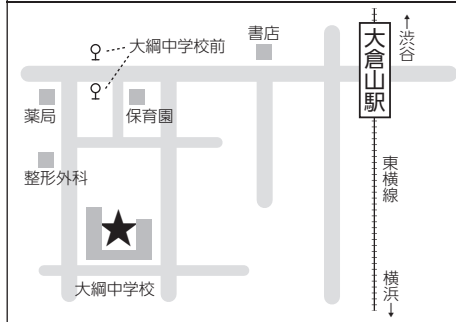

TEL 534-2439

交 バス停 トレッサ横浜徒歩0分

9 新羽コミュニティハウス

TEL 542-7207

交 地下鉄 新羽駅徒歩2分

10 日吉台中コミュニティスクール

TEL 565-2840

交 地下鉄 日吉本町駅徒歩7分

11 下田小コミュニティスクール

TEL 565-2850

交 バス停 下田小学校徒歩1分

12 大綱中コミュニティハウス

TEL 547-2761

交 東急 大倉山駅徒歩5分

13 新吉田地域ケアプラザ

TEL 592-2151
交 バス停 神隠徒歩3分

14 篠原地域ケアプラザ

TEL 423-1230
交 東急 妙蓮寺駅徒歩10分
バス停 坂下徒歩2分

15 高田地域ケアプラザ

TEL 594-3601
交 地下鉄 高田駅徒歩1分
バス停 高田地域ケアプラザ徒歩0分

16 下田地域ケアプラザ

TEL 563-9081
交 バス停 駒が橋徒歩3分

17 大豆戸地域ケアプラザ

TEL 432-4911
交 JR・東急 菊名駅徒歩10分
バス停 新菊名橋徒歩3分