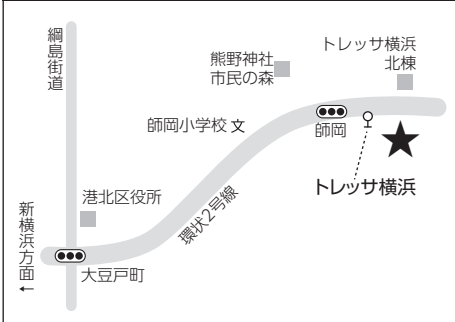

港北区区民利用施設ガイド

区民利用施設の詳細情報

1 日吉地区センター

TEL 561-6767

交 東急・地下鉄 日吉駅徒歩10分
バス停 日吉町徒歩3分

2 菊名地区センター

TEL 421-1214

交 JR・東急 菊名駅徒歩6分
バス停 菊名地区センター前徒歩2分

3 新田地区センター

TEL 591-0777

交 地下鉄 新羽駅徒歩7分
バス停 常真寺前徒歩0分

4 綱島地区センター

TEL 545-4578

交 東急 綱島駅徒歩5分

5 篠原地区センター

TEL 423-9030

交 東急 妙蓮寺駅徒歩10分
バス停 坂下徒歩3分

6 城郷小机地区センター

TEL 472-1331

交 JR 小机駅徒歩1分

7 菊名コミュニティハウス

TEL 401-4964

交 JR・東急 菊名駅徒歩5分

8 師岡コミュニティハウス

TEL 534-2439

交 バス停 トレッサ横浜徒歩0分

9 新羽コミュニティハウス

TEL 542-7207

交 地下鉄 新羽駅徒歩2分

10 日吉台中コミュニティスクール

TEL 565-2840

交 地下鉄 日吉本町駅徒歩7分