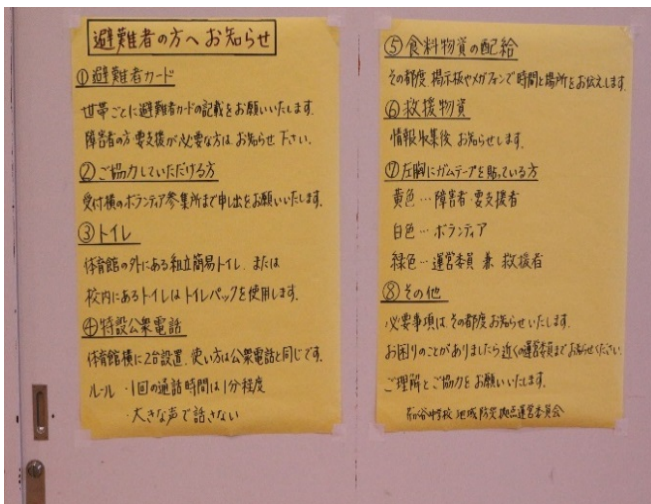

## 【避難所訓練の実施状況】

避難者への案内表示・教室割り当て

なが谷中学校と共同で救出訓練、ジャッキの操作方法説明

地元講師による災害時のペット対応について講演