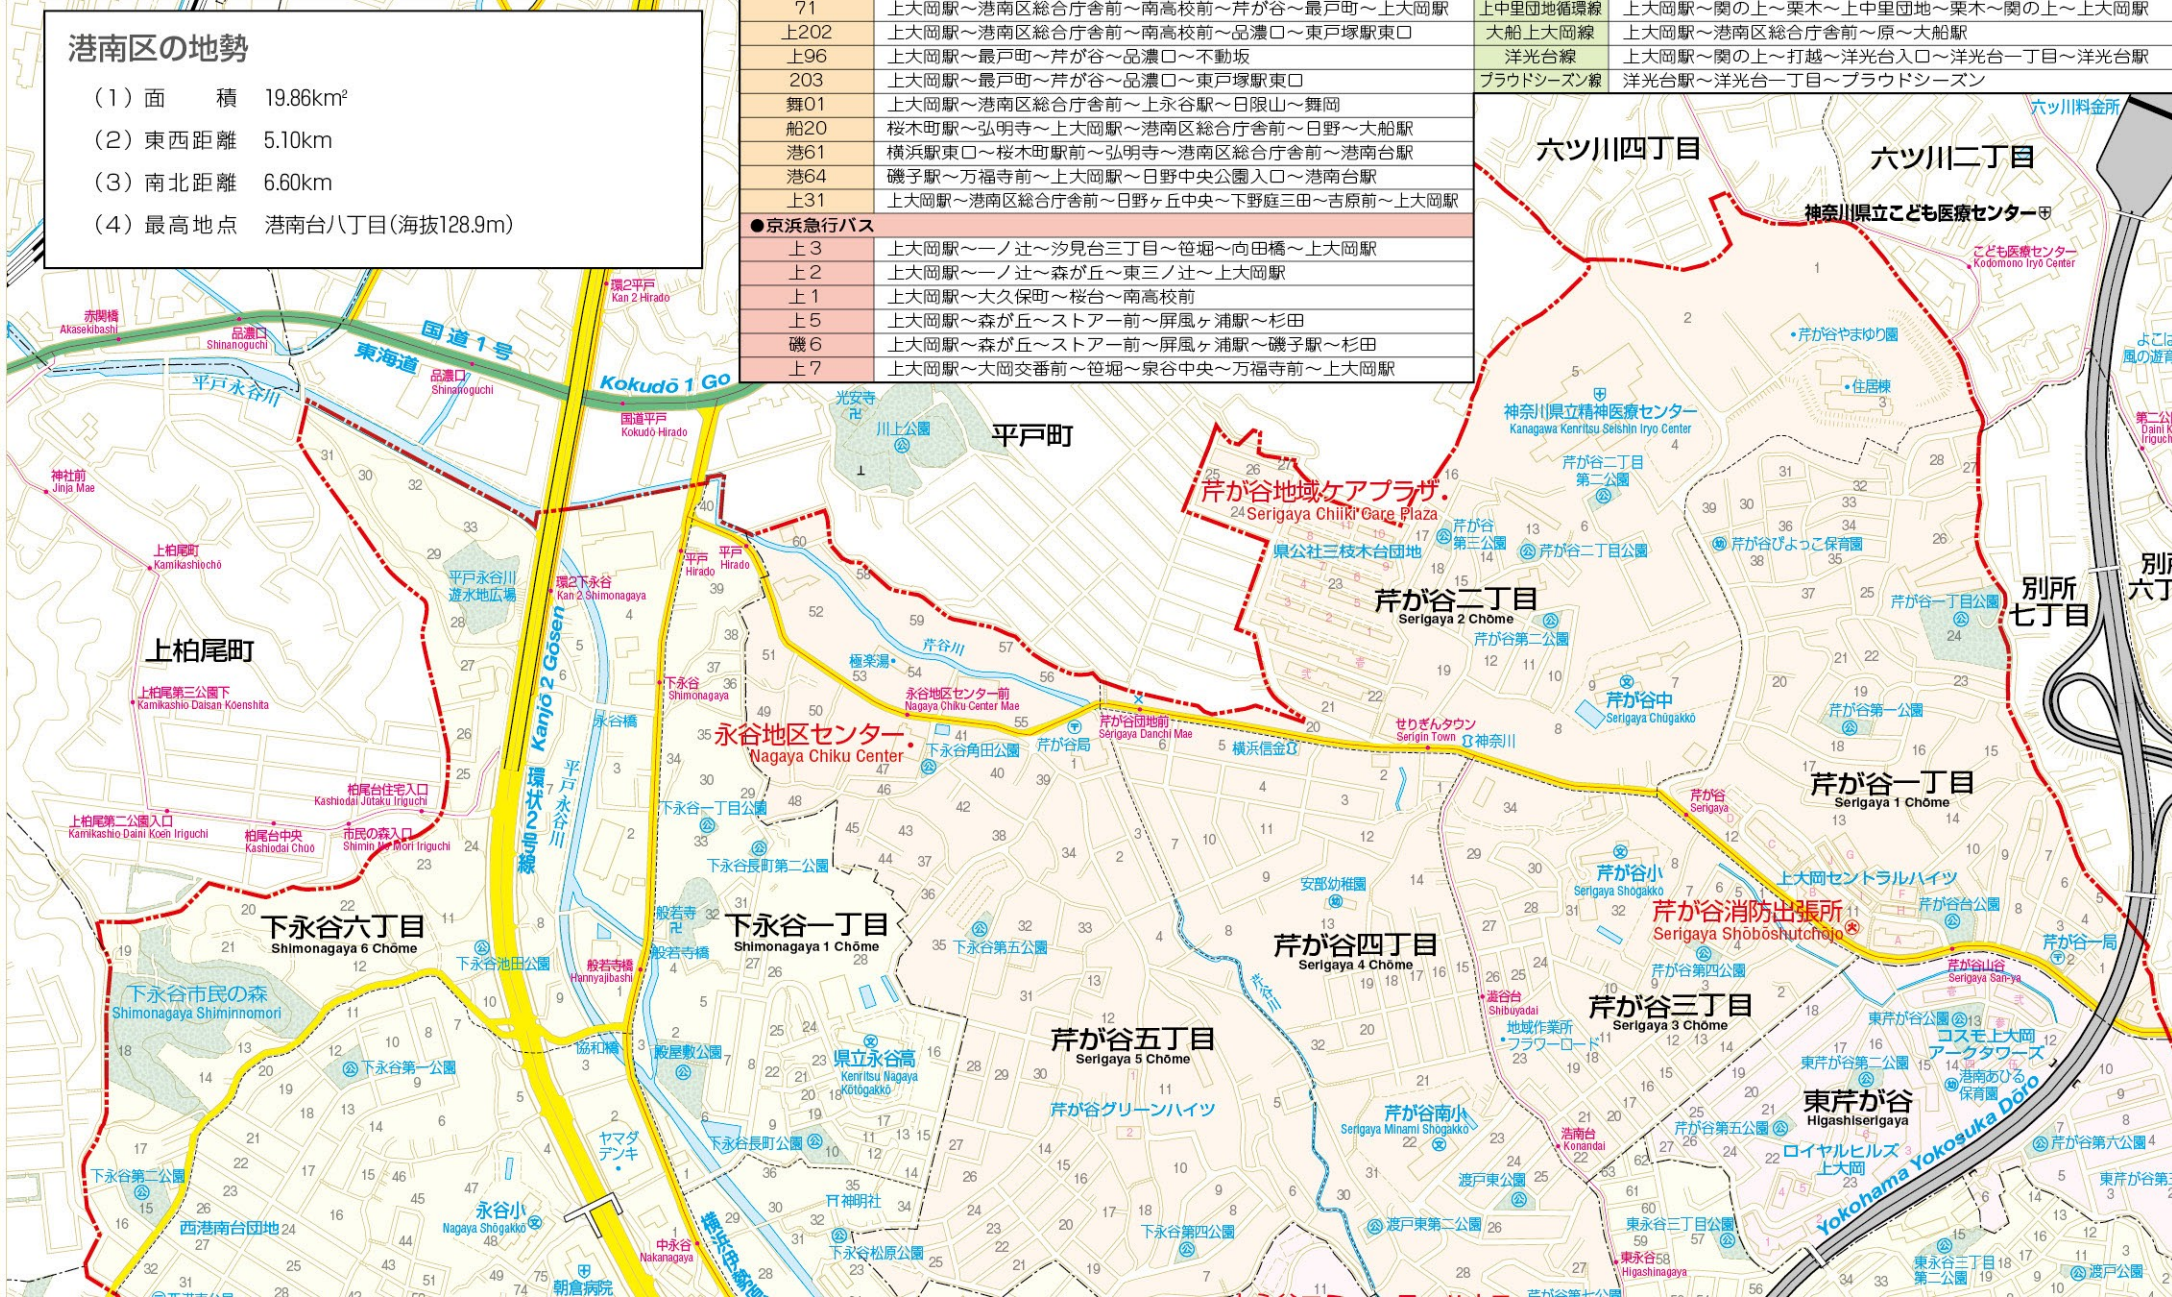

上大岡駅

系統・路線名	起点～経由地～終点
●横浜市営バス	
51	上大岡駅～港南区総合庁舎前～日野橋～すずかけ通～野庭中央公園
52	上大岡駅～港南区総合庁舎前～日野橋～野庭団地東口～野庭中央公園
111	上大岡駅～日野中央公園入口～洋光台駅～バイパス下～榎戸～港南台駅
2	港南車庫前～上大岡駅～弘明寺～羽衣町～中華街入口～みなと赤十字病院
64	磯子駅～屏風ヶ浦駅～谷戸前～上大岡駅～日野～港南台駅
133	上大岡駅～上笹堀～岡村町～市電保存館～根岸駅

系統・路線名	起点～経由地～終点
●神奈川中央交通バス	
船05	上大岡駅～港南区総合庁舎前～清水橋～原～大船駅
上06	上大岡駅～港南区総合庁舎前～吉原～清水橋～原～天神橋
30	上大岡駅～港南区総合庁舎前～吉原～平戸～芹が谷～最戸町～上大岡駅
上32	上大岡駅～港南区総合庁舎前～吉原～清水橋～港南台駅
139	上大岡駅～港南区総合庁舎前～清水橋～原～小山台～本郷台駅
上68	上大岡駅～港南区総合庁舎前～吉原～日野中央公園入口～洋光台駅
71	上大岡駅～港南区総合庁舎前～南高校前～芹が谷～最戸町～上大岡駅
上202	上大岡駅～港南区総合庁舎前～南高校前～品濃口～東戸塚駅東口
上96	上大岡駅～最戸町～芹が谷～品濃口～不動坂
203	上大岡駅～最戸町～芹が谷～品濃口～東戸塚駅東口
舞01	上大岡駅～港南区総合庁舎前～上永谷駅～日限山～舞岡
船20	桜木町駅～弘明寺～上大岡駅～港南区総合庁舎前～日野～大船駅
港61	横浜駅東口～桜木町駅前～弘明寺～港南区総合庁舎前～港南台駅
港64	磯子駅～万福寺前～上大岡駅～日野中央公園入口～港南台駅
上31	上大岡駅～港南区総合庁舎前～日野ヶ丘中央～下野庭三田～吉原前～上大岡駅

系統・路線名	起点～経由地～終点
●江ノ電バス	
鎌倉線	上大岡駅～港南区総合庁舎前～清水橋～原～大船駅～鎌倉駅
栗木線	上大岡駅～関の上～栗木
桜道線	上大岡駅～港南区総合庁舎前～桜道坂上～笹下南保育園～洋光台駅
磯子台団地循環線	上大岡駅～関の上～栗木～磯子台団地～栗木～関の上～上大岡駅
日野高校線	洋光台駅～洋光台北口～日野中央公園入口～港南区総合庁舎前～上大岡駅
上中里団地循環線	上大岡駅～関の上～栗木～上中里団地～栗木～関の上～上大岡駅
大船上大岡線	上大岡駅～港南区総合庁舎前～原～大船駅
洋光台線	上大岡駅～関の上～打越～洋光台入口～洋光台一丁目～洋光台駅
プライドシーズン線	洋光台駅～洋光台一丁目～プライドシーズン

港南区の地勢

- (1) 面積 19.86km²
- (2) 東西距離 5.10km
- (3) 南北距離 6.60km
- (4) 最高地点 港南台八丁目(海拔128.9m)

上大岡

2

3

4

六ツ川

別所