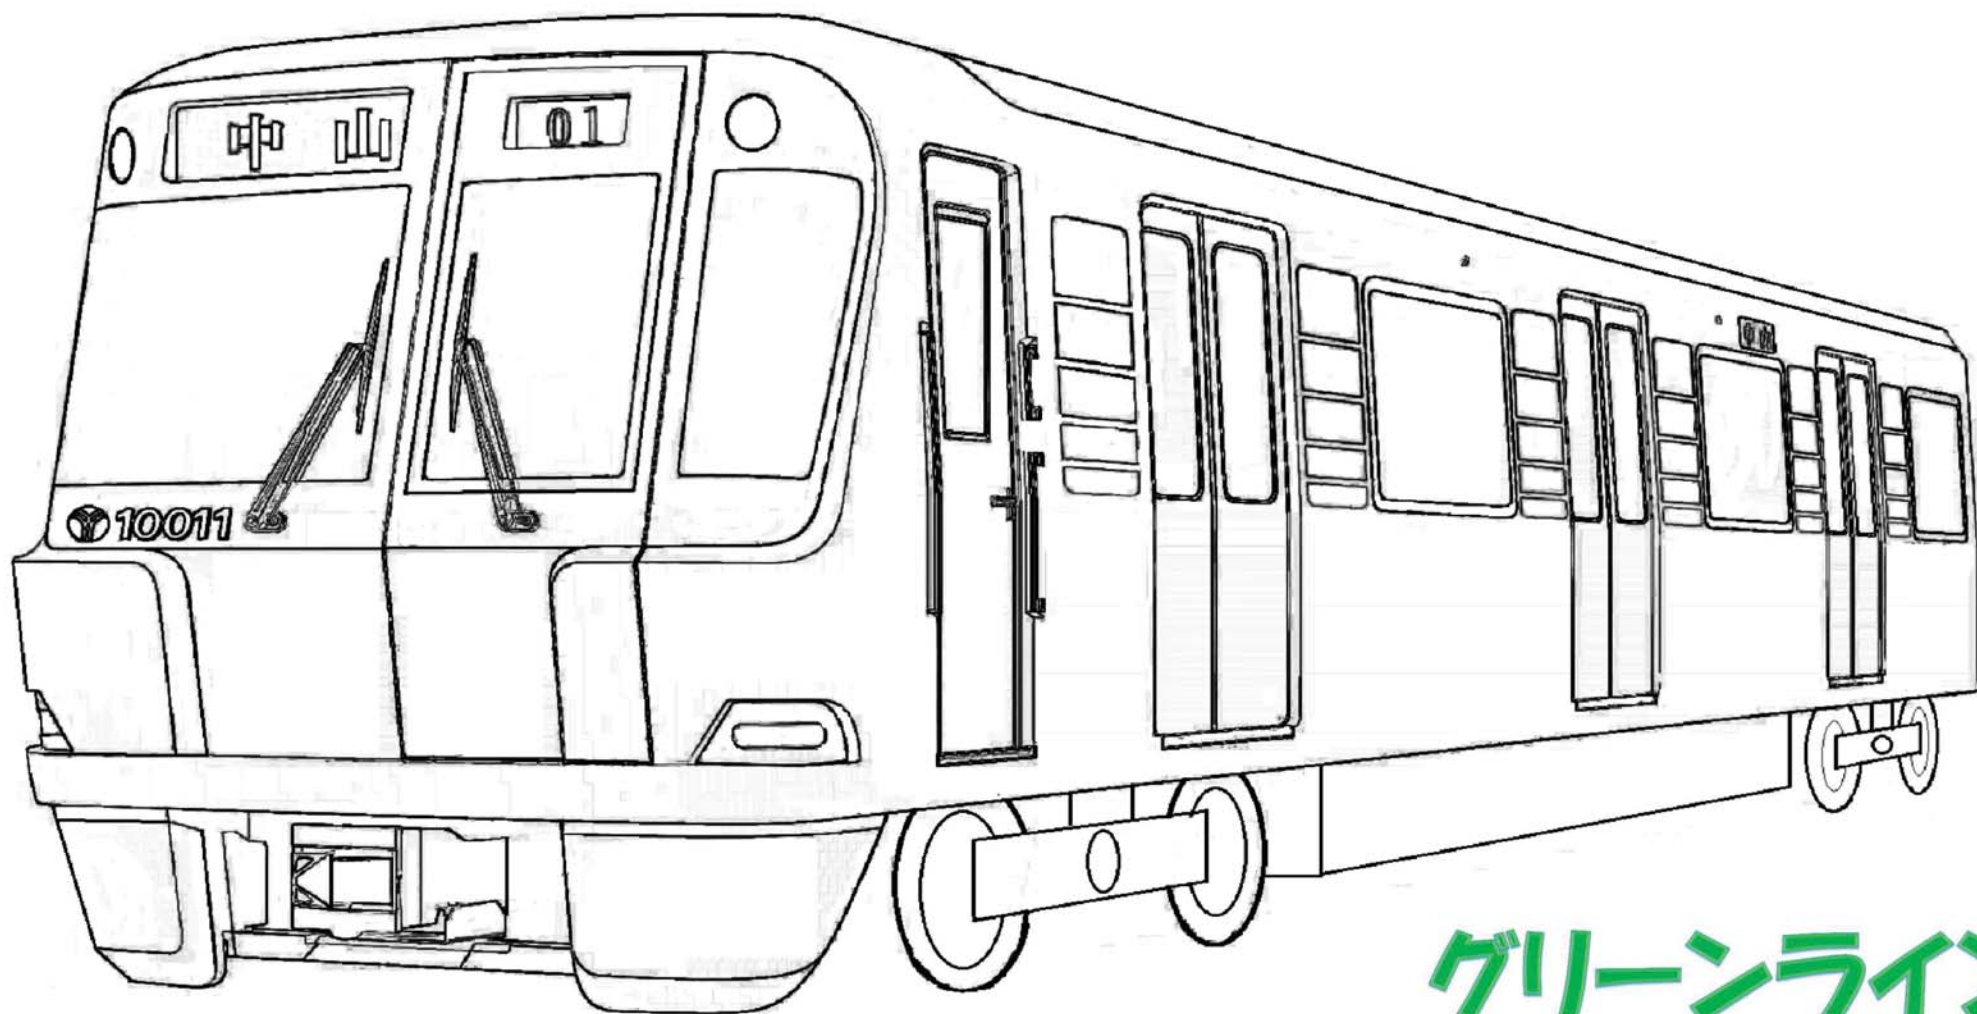

ブルーライン  
しんがたしゃりょう  
ふいけい  
新型車両3000V形

ブルーライン  
1000形

グリーンライン  
H11  
10000形

グリーンライン

しゅうねん きねん そうしょく れっしゃ

10周年記念装飾列車

よこはましえい  
**横浜市営バス**

かんこう しょうゆう  
**観光スポット周遊バス「あかいくつ」**