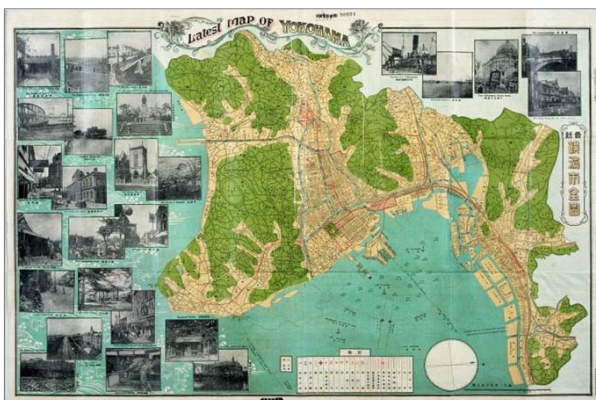

横浜実測図
内務省地理局測量課編
明治14年(1881)
大きさ: 100 × 170cm

(http://www.lib.city.yokohama.lg.jp/Archive/DTRP0320?SHIRYO_ID=12004)

改良横浜全図
おざきとみごろう
尾崎富五郎編
明治23年(1890)
大きさ: 36.3 × 50.0cm

(http://www.lib.city.yokohama.lg.jp/Archive/DTRP0320?SHIRYO_ID=12146)

横浜真景一覽図繪
尾崎富五郎編
明治24年(1891)
大きさ: 54 × 75cm

(http://www.lib.city.yokohama.lg.jp/Archive/DTRP0320?SHIRYO_ID=12043)

3 大正

最新横浜市全図
岡太郎編
大正2年(1913)
大きさ: 53.7 × 78.9cm

(http://www.lib.city.yokohama.lg.jp/Archive/DTRP0320?SHIRYO_ID=12033)