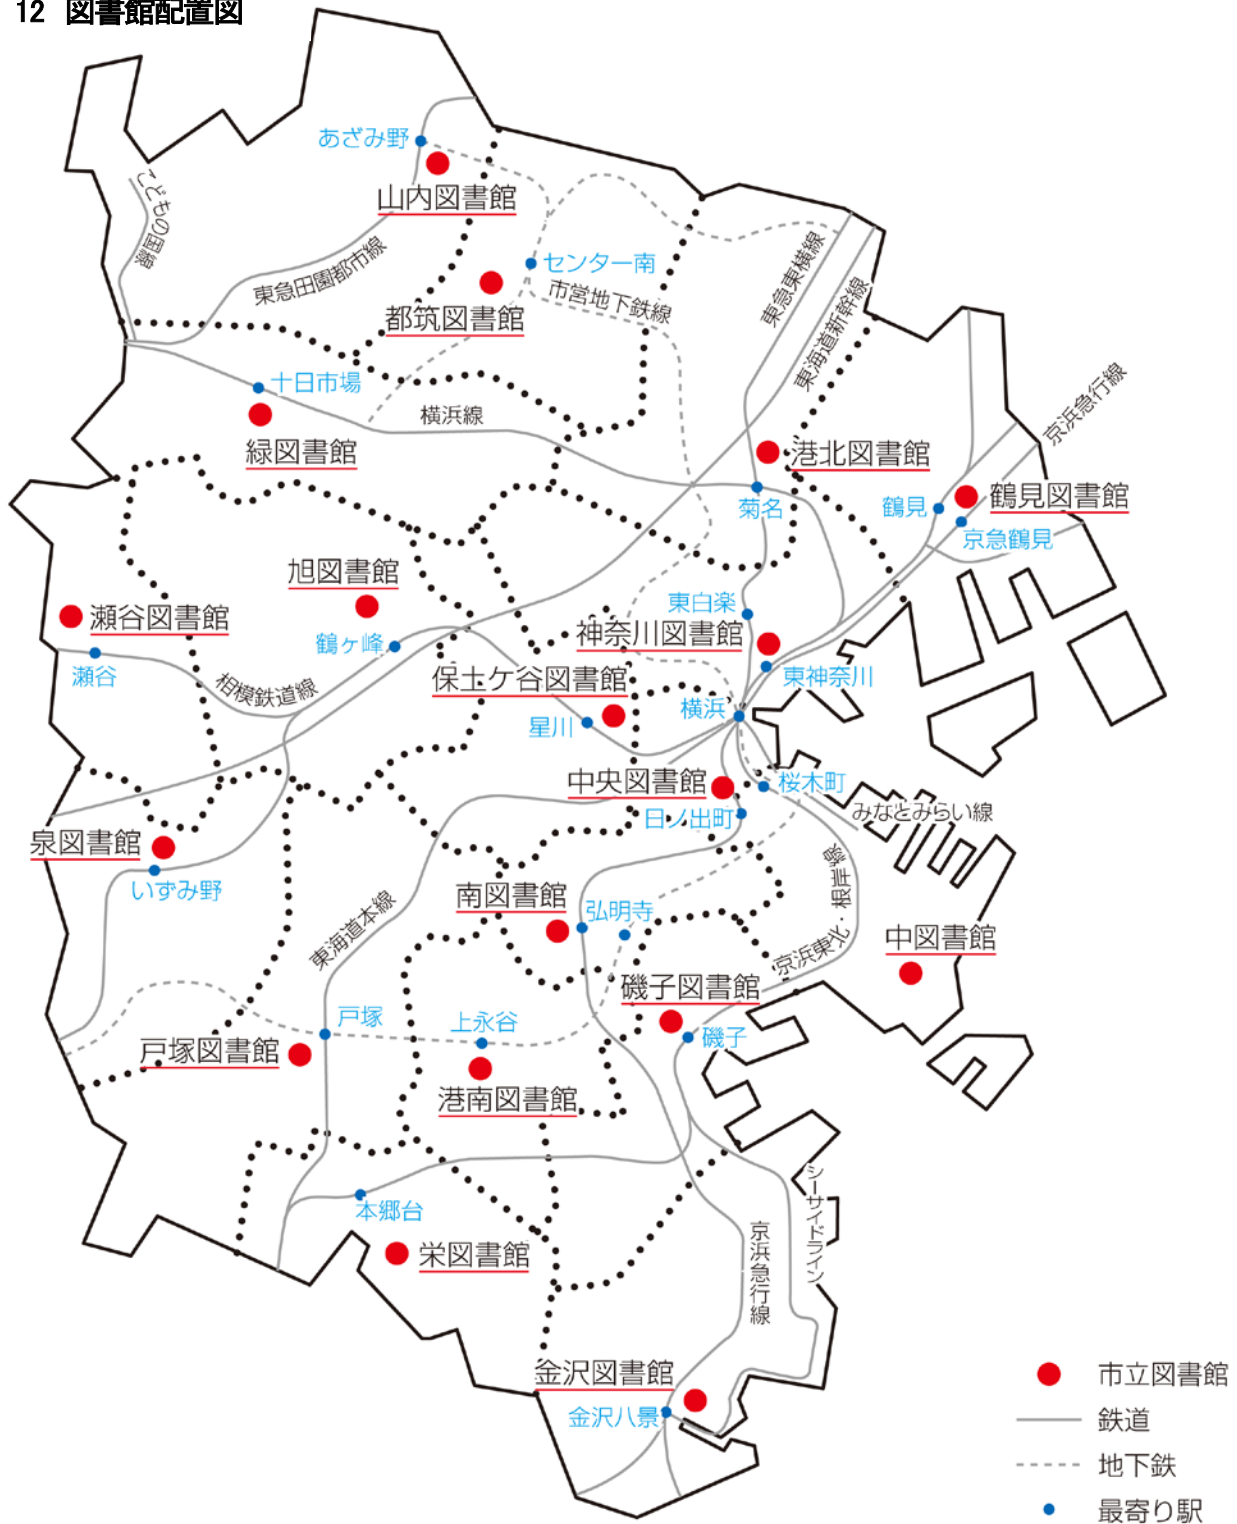

12 図書館配置図

横浜市の図書館 2015

(横浜市立図書館年報)

平成27年7月発行

編集・発行 横浜市中心図書館企画運営課

〒220-0032 横浜市西区老松町1

電話 (045) 262-7334 Fax (045) 262-0052

Eメール ky-libkocho-k@city.yokohama.jp

URL <http://www.city.yokohama.lg.jp/kyoiku/library/>