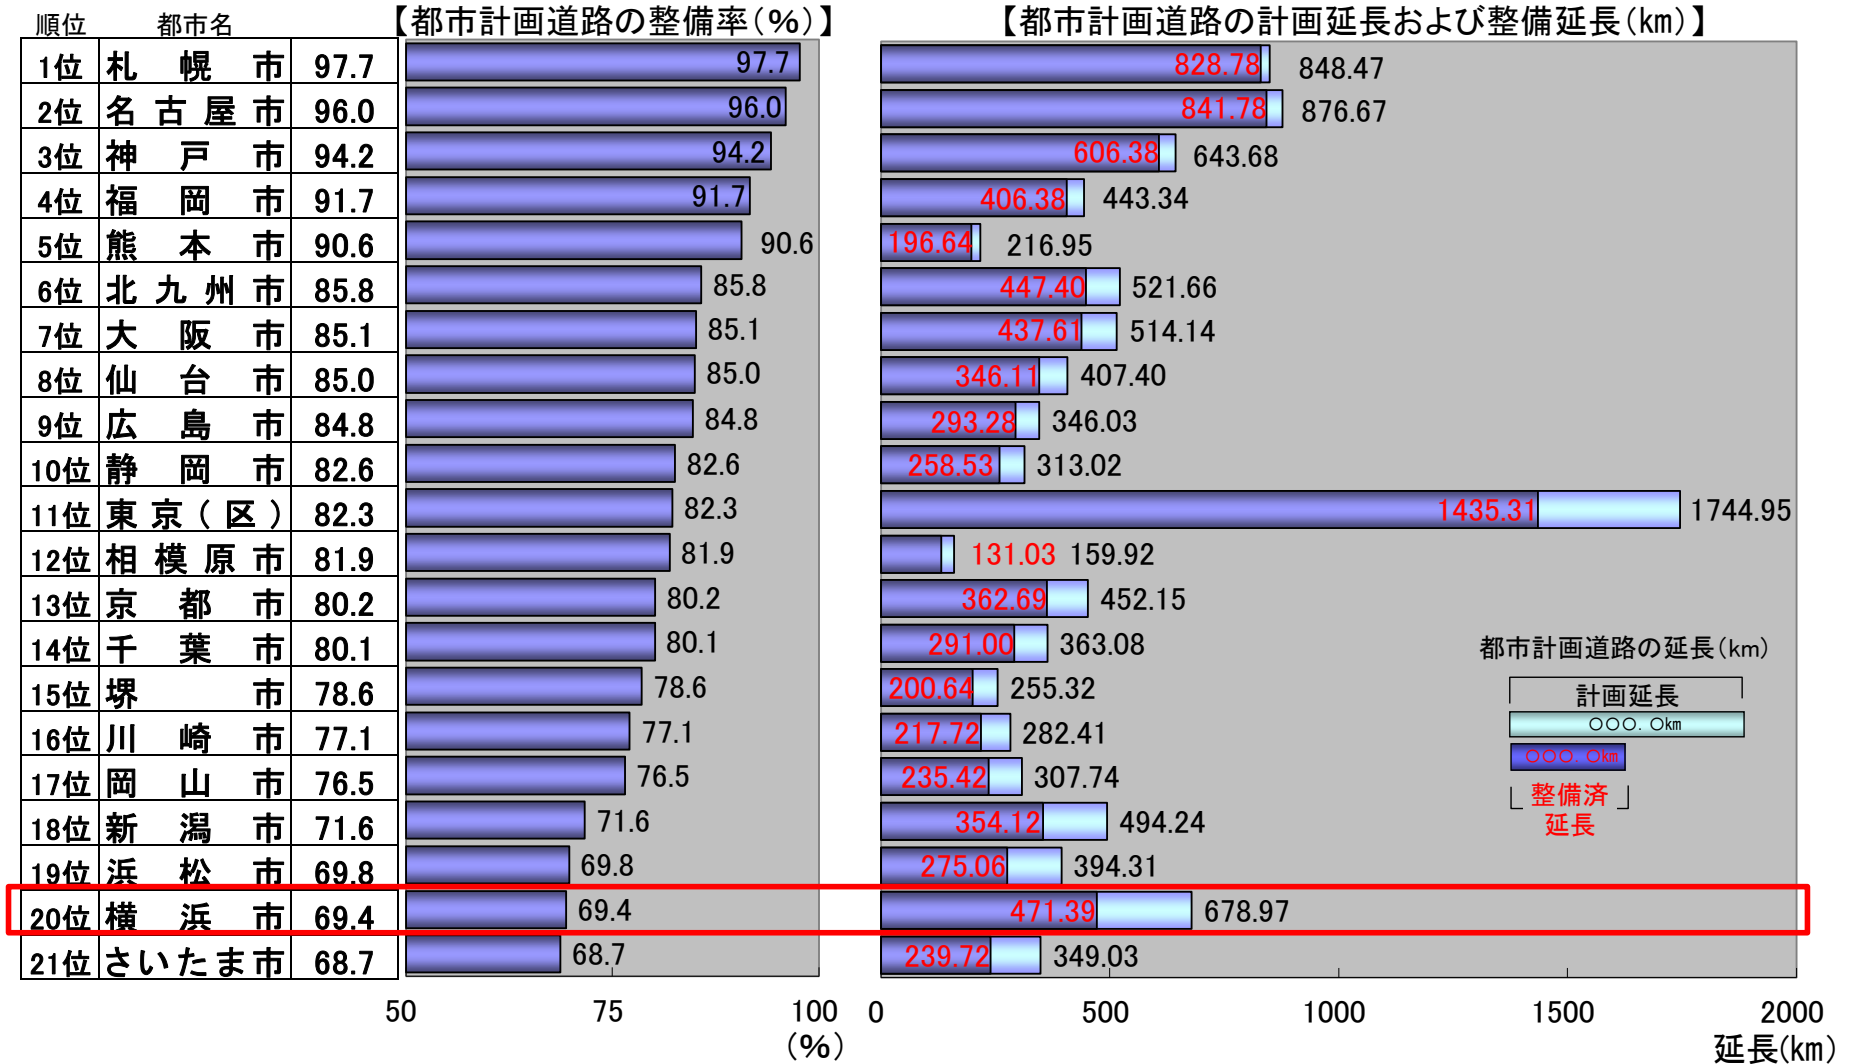

【21大都市の都市計画道路の整備率・順位および延長】

(令和4年3月31日現在)

※ 21大都市:20政令市および東京区部