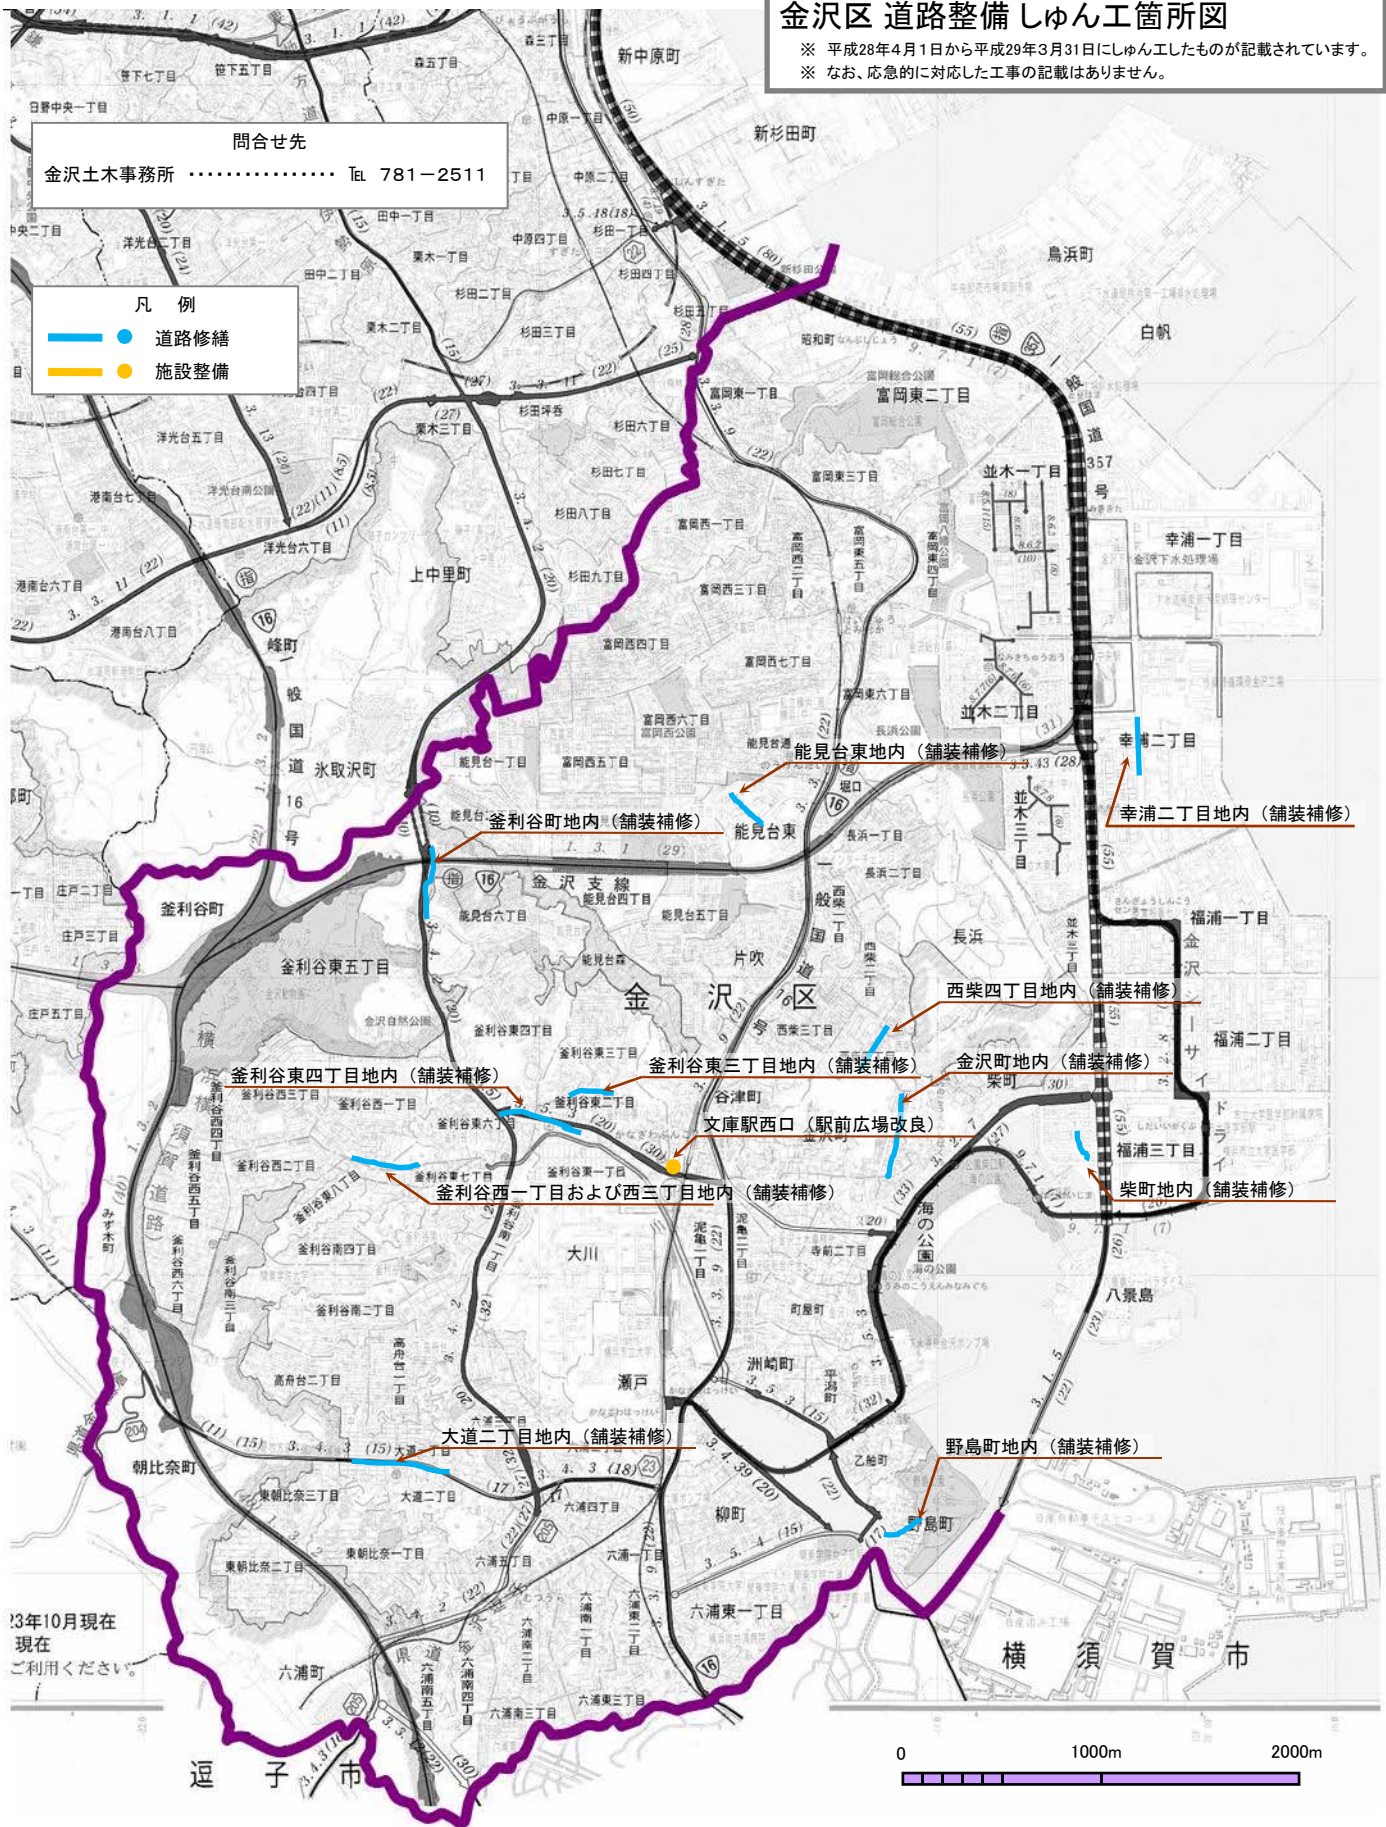

平成28年度 横浜市金沢土木事務所所管 金沢区 道路整備しゅん工箇所図

※ 平成28年4月1日から平成29年3月31日にしゅん工したものが記載されています。
※ なお、応急的に対応した工事の記載はありません。

問合せ先
金沢土木事務所 Tel. 781-2511

- 凡 例
- ● 道路修繕
 - 施設整備

13年10月現在
現在
ご利用ください。