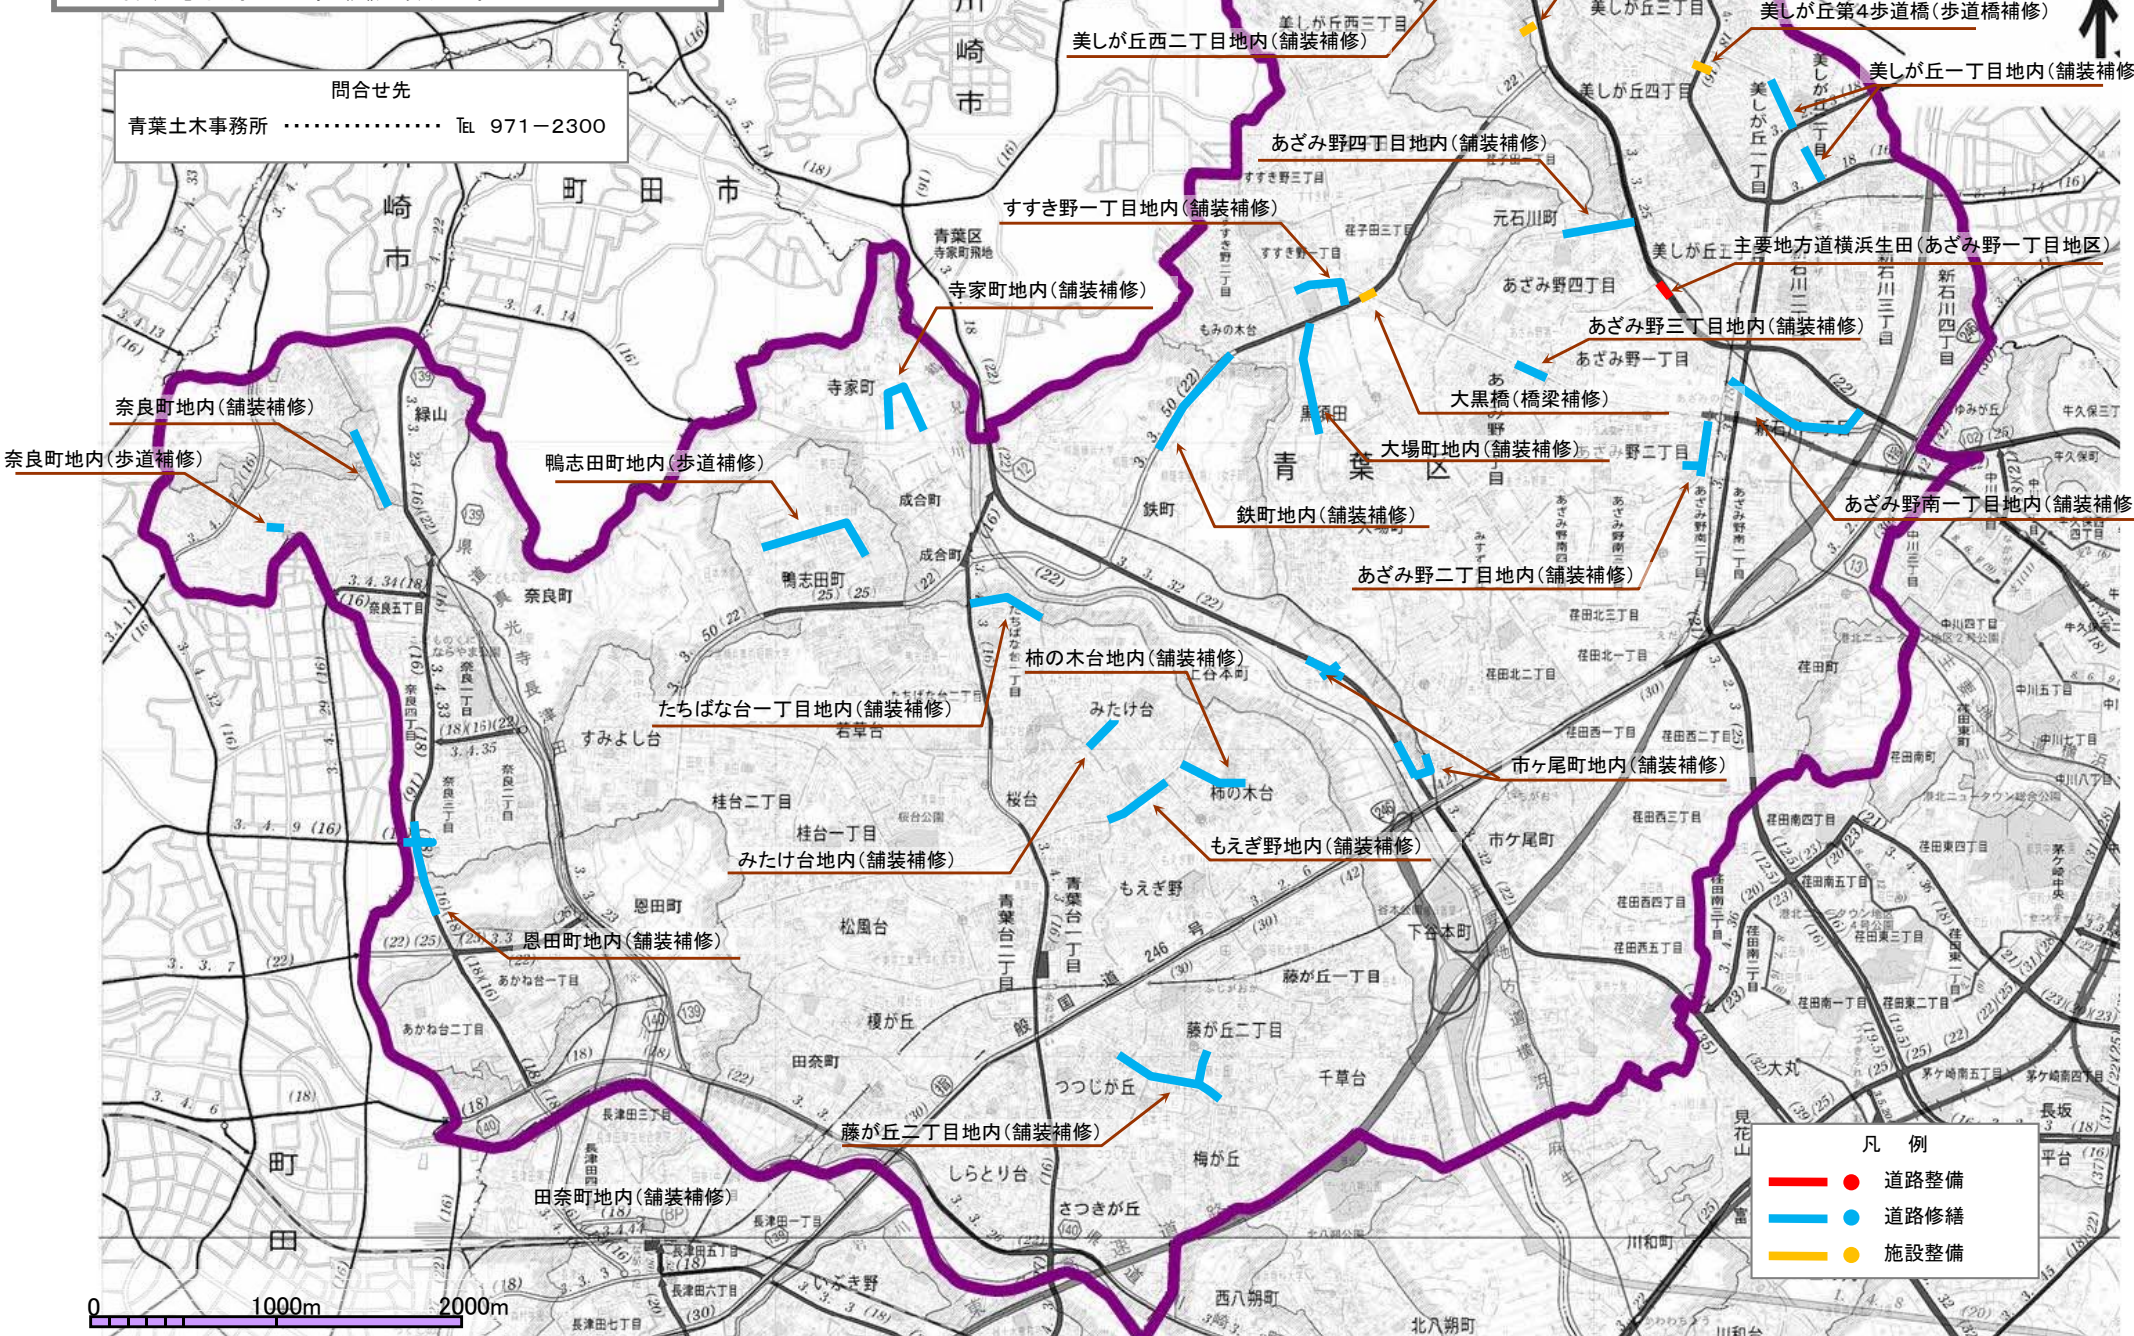

平成28年度 横浜市青葉土木事務所所管

青葉区 道路整備しゅん工箇所図

※ 平成27年4月1日から平成28年3月31日にしゅん工したものが記載されています。
 ※ なお、応急的に対応した工事の記載はありません。

問合せ先

青葉土木事務所 Tel 971-2300

凡例

—	●	道路整備
—	●	道路修繕
●		施設整備