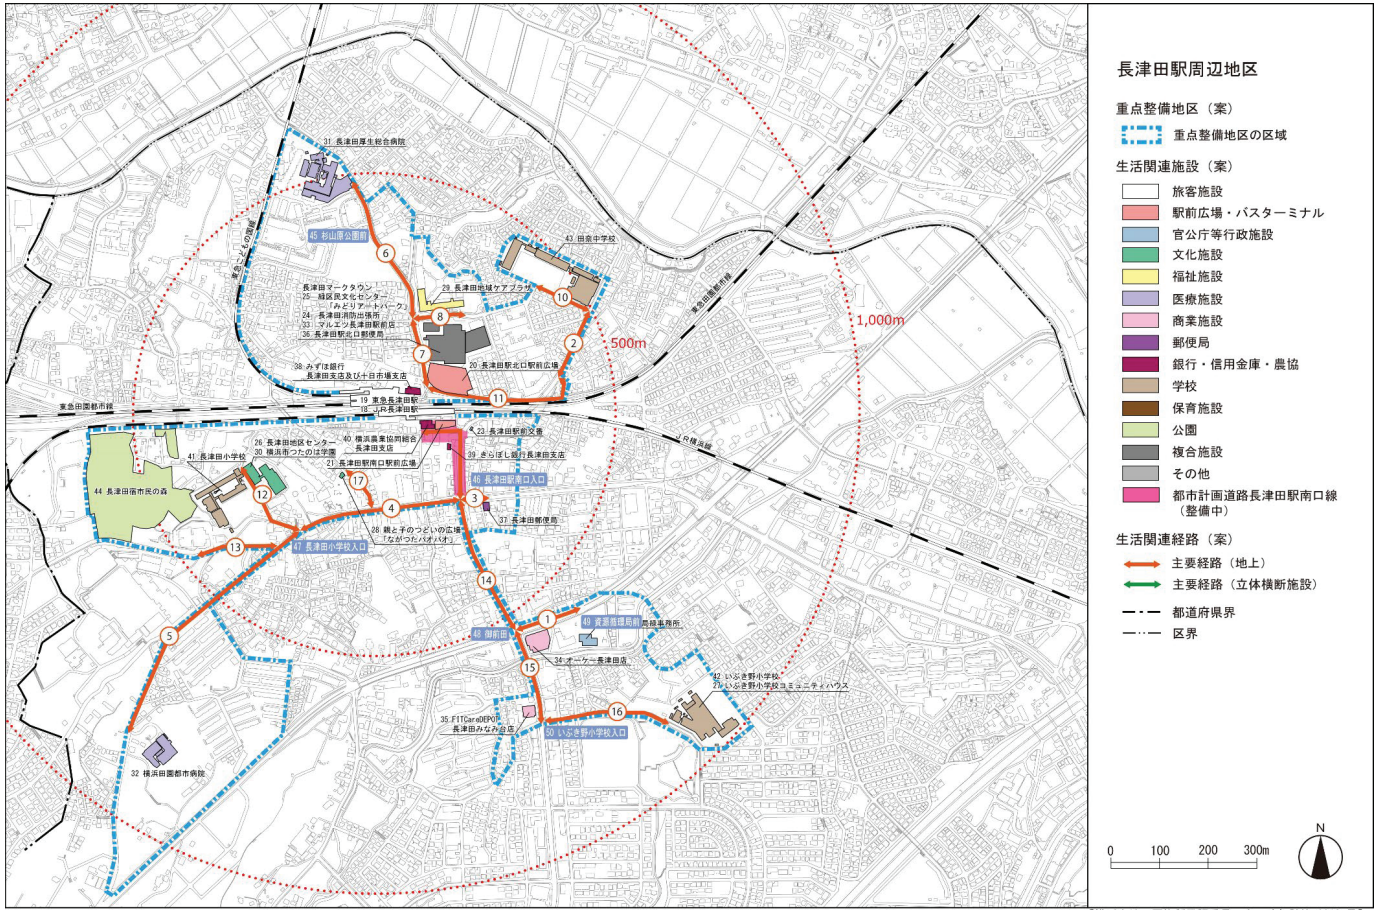

緑区バリアフリー基本構想 主な意見

緑区バリアフリー基本構想 ～道路～

意見：排水溝の蓋の穴の目が粗い

交差点（緑区中山町1-9地先）

対応(案)：雨水枡の蓋をバリアフリータイプに交換する

緑区バリアフリー基本構想 ～交通安全～

意見：横断歩道の白線が薄くなっている

鴨居駅南口駅前広場

対応(案)：白線の引き直しを行う

緑区バリアフリー基本構想 ～建築物～

意見：入口前の視覚障害者誘導ブロックが銀色で舗装の色と似ていて、識別しにくい

きらぼし銀行長津田支店

対応(案)：識別できる色に改良する

長津田駅周辺地区 位置図

中山駅周辺地区 位置図

鴨居駅周辺地区 位置図