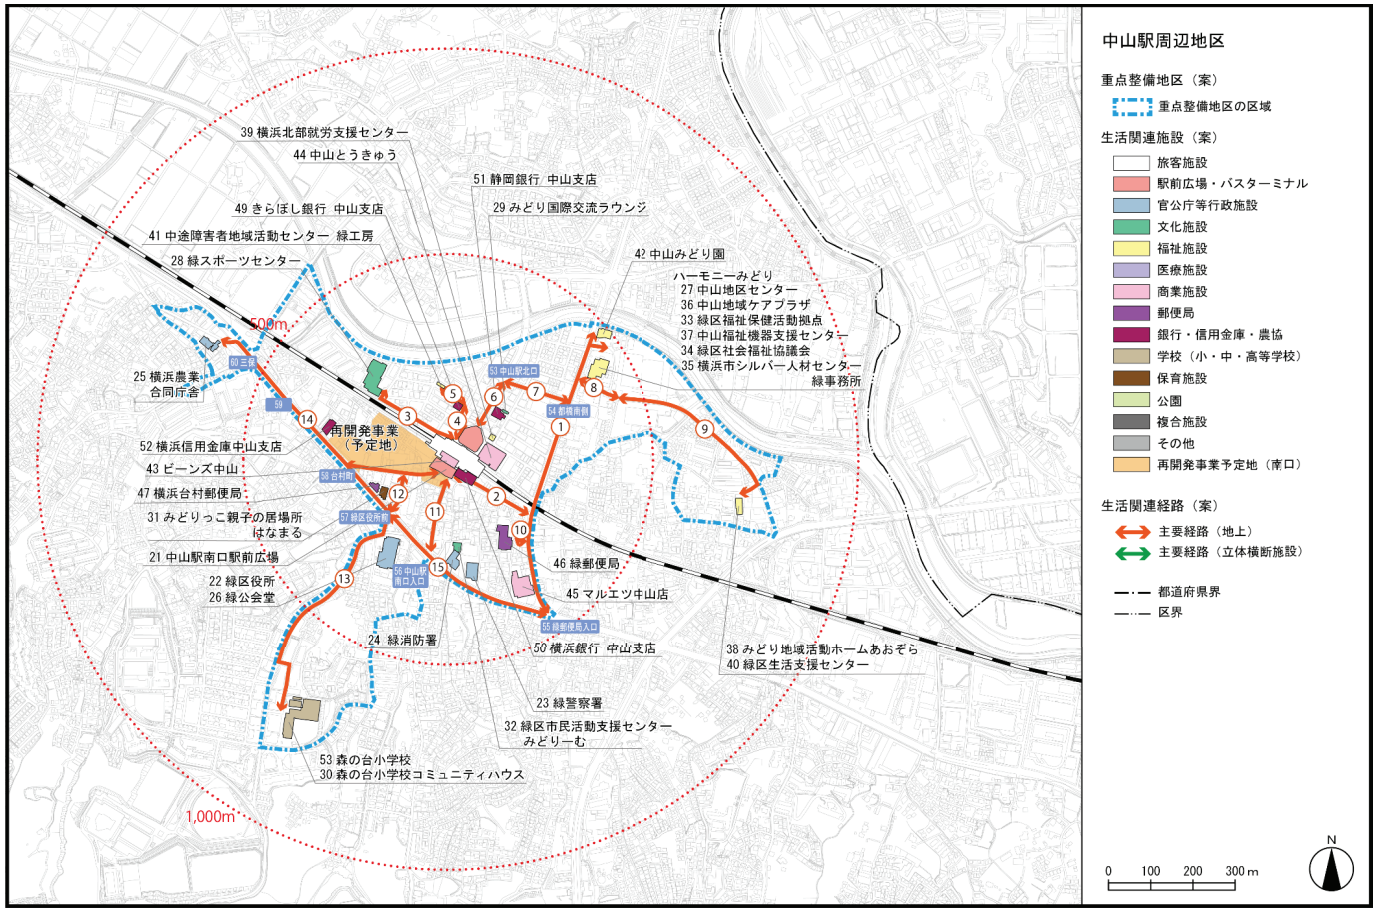

緑区バリアフリー基本構想 主な意見

緑区バリアフリー基本構想 ～道路～

意見：排水溝の蓋の穴の目が粗い

交差点（緑区中山町1-9地先）

対応(案)：雨水枡の蓋をバリアフリータイプに交換する

緑区バリアフリー基本構想 ～交通安全～

意見：横断歩道の白線が薄くなっている

鴨居駅南口駅前広場

対応(案)：白線の引き直しを行う

緑区バリアフリー基本構想 ～建築物～

意見：入口前の視覚障害者誘導ブロックが銀色で舗装の色と似ていて、識別しにくい

きらぼし銀行長津田支店

対応(案)：識別できる色に改良する

長津田駅周辺地区 位置図

中山駅周辺地区 位置図

鴨居駅周辺地区 位置図