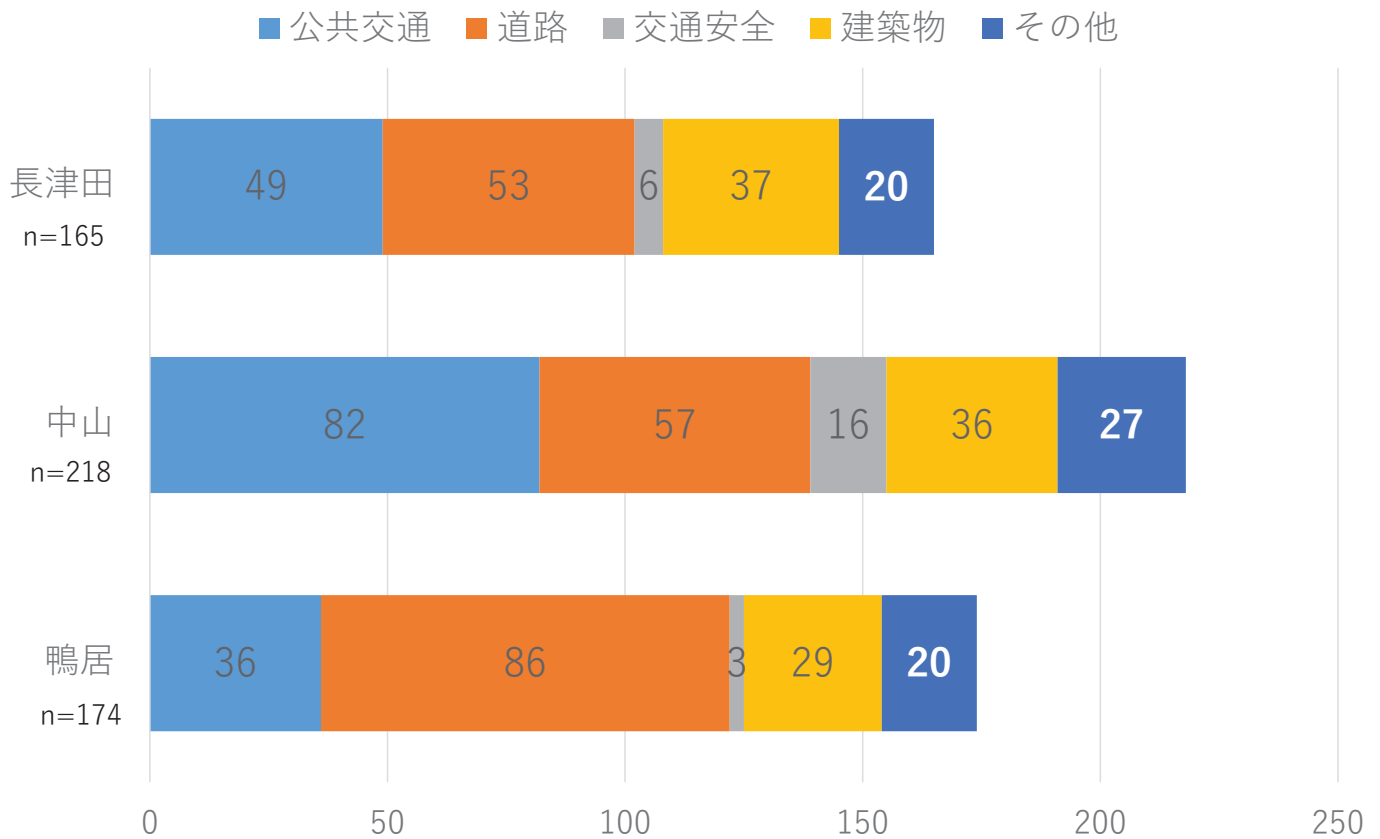

緑区バリアフリー基本構想 主な意見

緑区バリアフリー基本構想 ～道路～

意見：排水溝の蓋の穴の目が粗い

交差点（緑区中山町1-9地先）

対応(案)：雨水枡の蓋をバリアフリータイプに交換する

緑区バリアフリー基本構想 ～交通安全～

意見：横断歩道の白線が薄くなっている

鴨居駅南口駅前広場

対応(案)：白線の引き直しを行う

緑区バリアフリー基本構想 ～建築物～

意見：入口前の視覚障害者誘導ブロックが銀色で舗装の色と似ていて、識別しにくい

きらぼし銀行長津田支店

対応(案)：識別できる色に改良する

長津田駅周辺地区 位置図

中山駅周辺地区 位置図

鴨居駅周辺地区 位置図