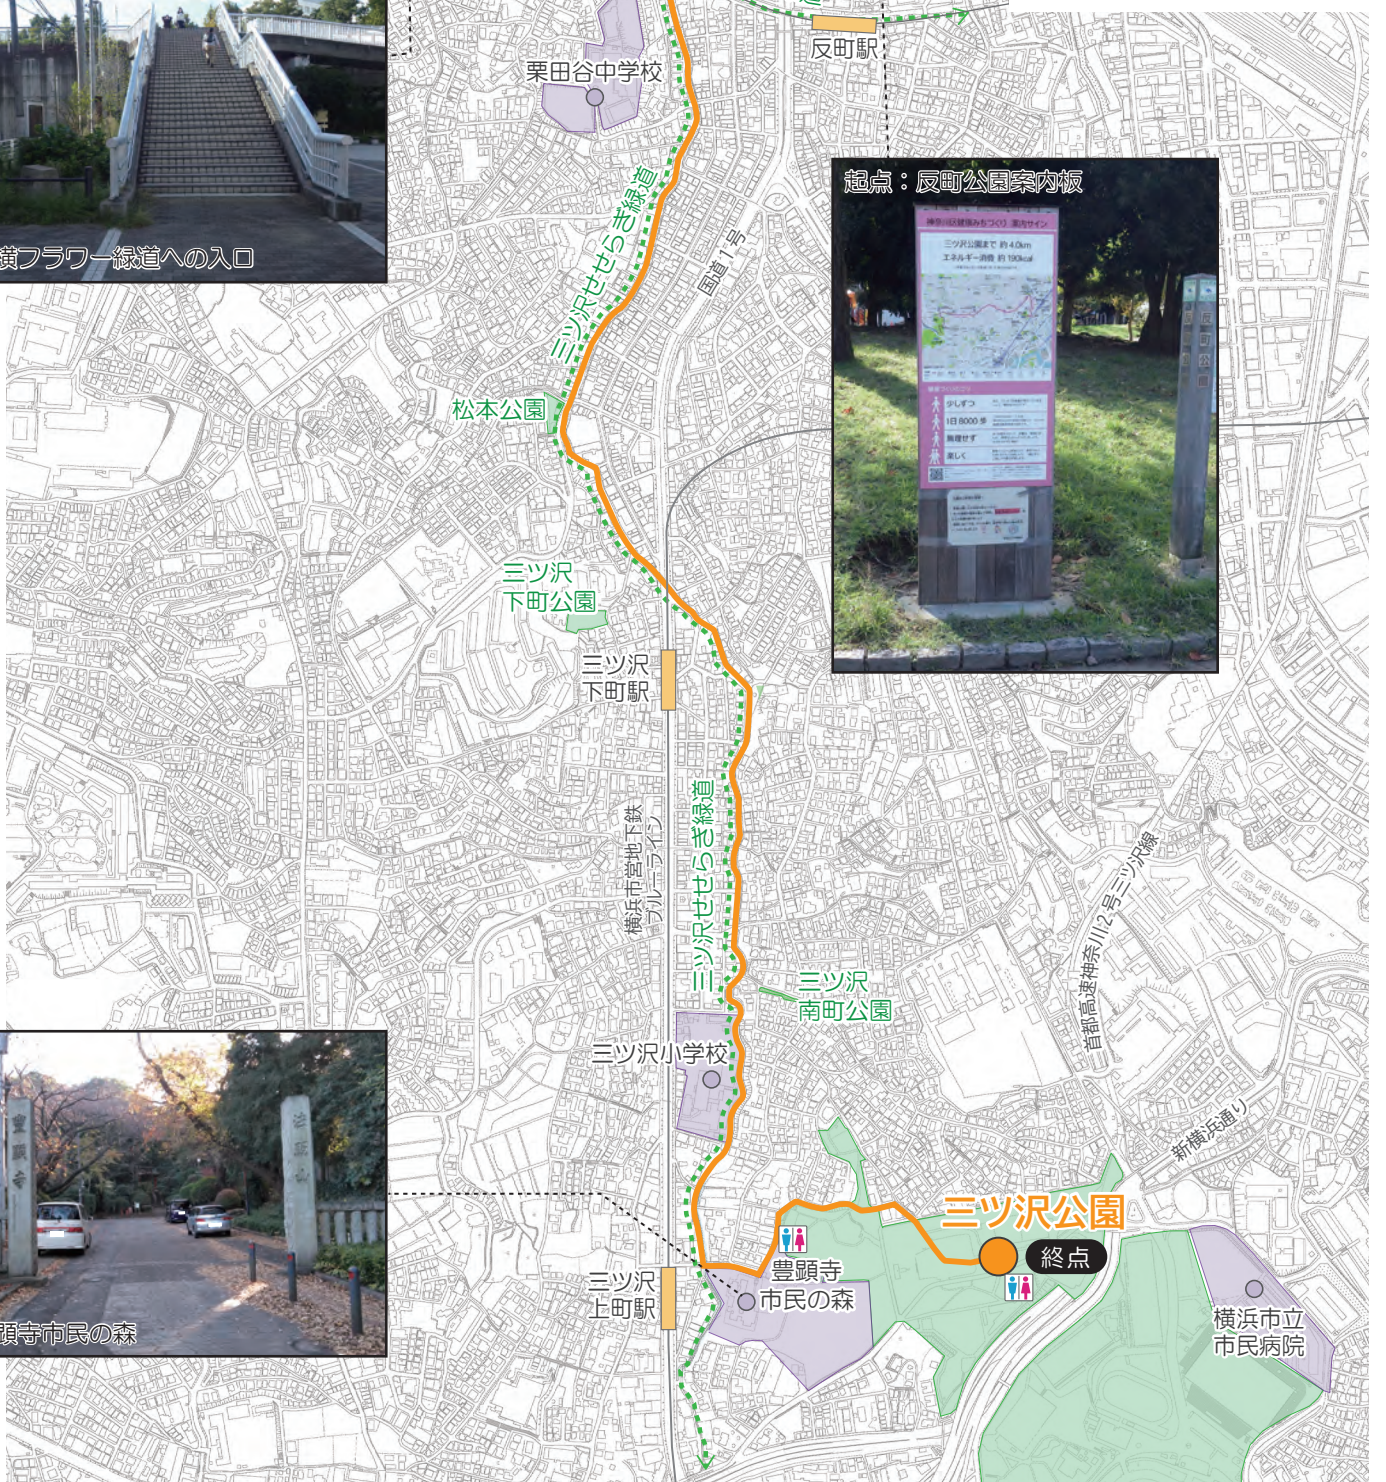

総延長
約4km

【広域図】

凡例
 健みちルート

0 200m 400m 600m 800m 1km