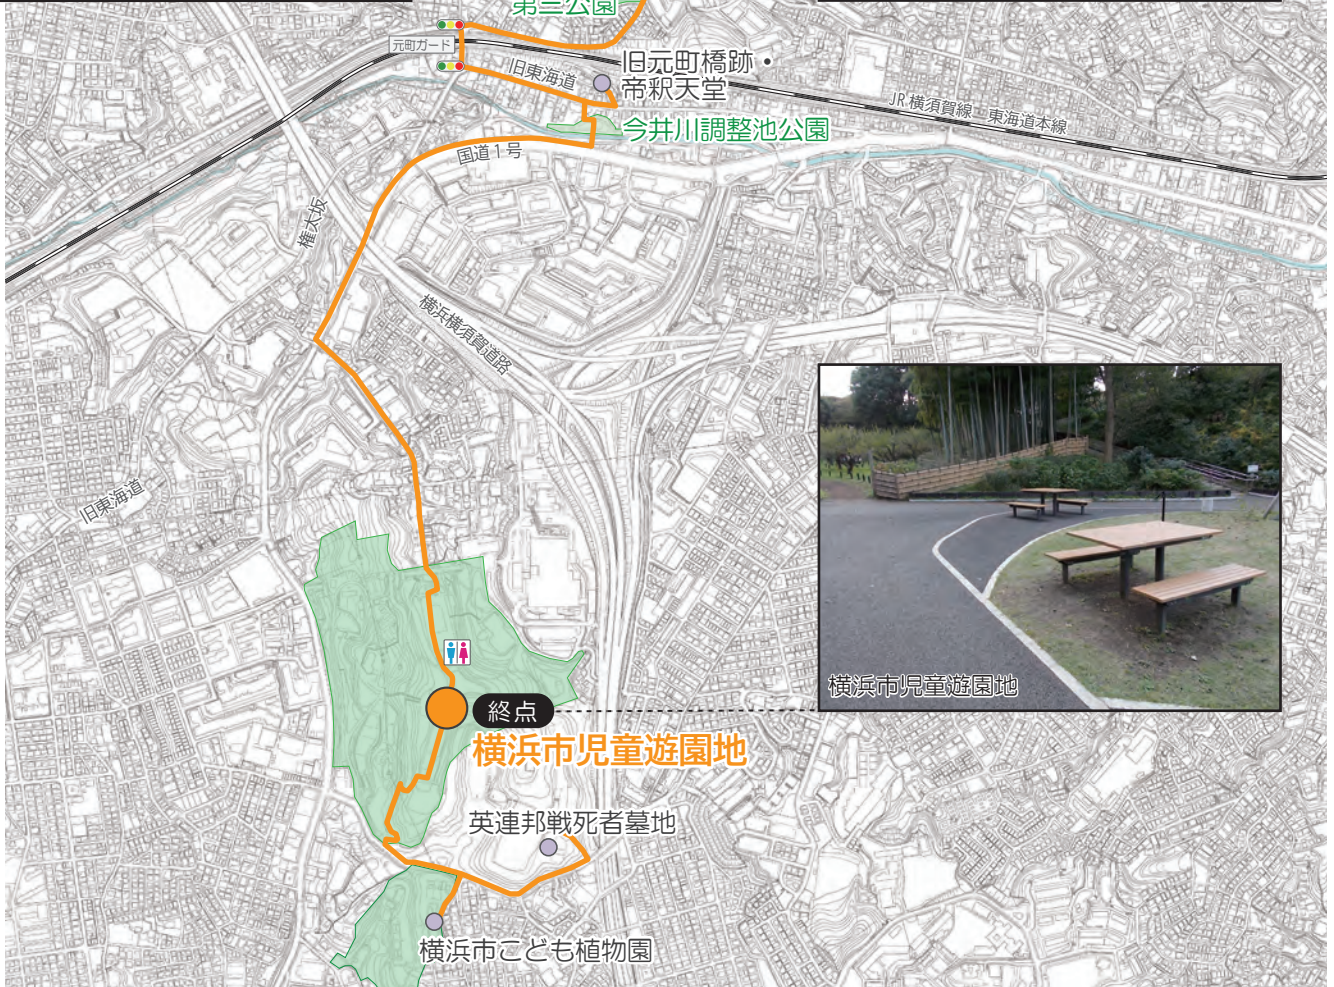

総延長  
約5.9km

### 【広域図】

凡例

— 健みちルート

0 200m 400m 600m 800m 1km