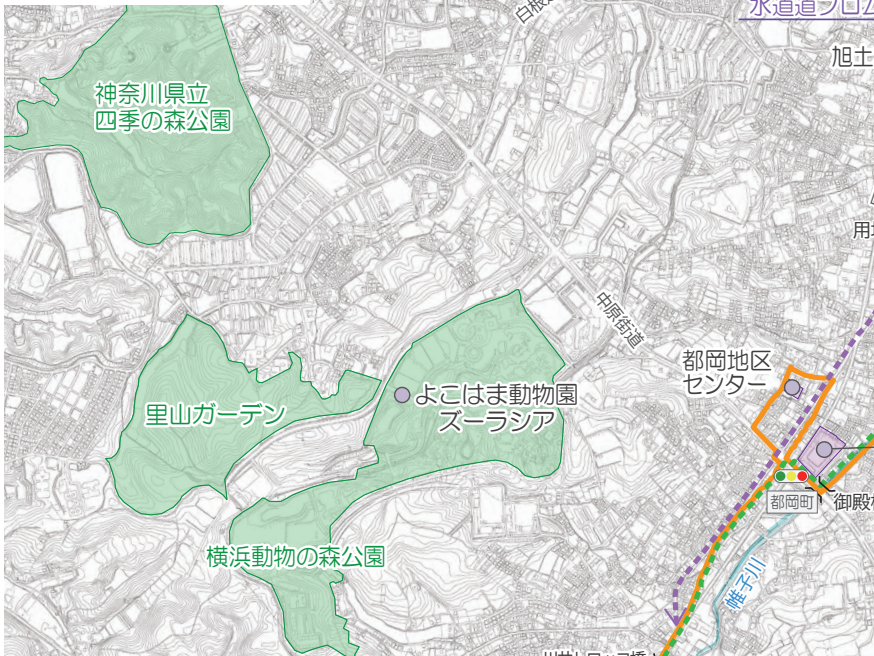

総延長  
約9.5km

【広域図】

凡例

健みちルート

鶴ヶ峰公園

鶴ヶ峰駅

起点

神奈川県立  
四季の森公園

よこはま動物園  
ズーラシア

横浜動物の森公園

若葉台公園

福泉寺

若葉台  
中央バス停

終点

若葉台  
公園

つきし公園

大貫谷公園

帷子川水源

長源寺

0 500m 1km