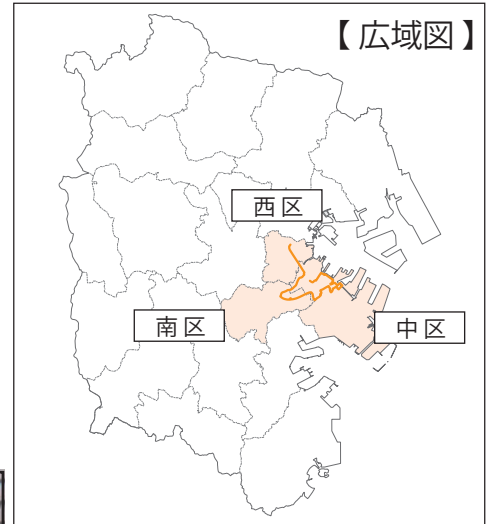

## 西区 / 中区 / 南区

【広域図】

凡例

- 健みちルート
- 未整備区間

# 横浜の遺産から現代へタイムスリップルート

西区 / 中区 / 南区

西区延長  
約1.6km

【位置図】

凡例

- 健みちルート (Solid orange line)
- 未整備区間 (Dashed orange line)

## ■ 西区 / 中区 / 南区

南区延長  
約2.6km

【位置図】

凡例

— 健みちルート