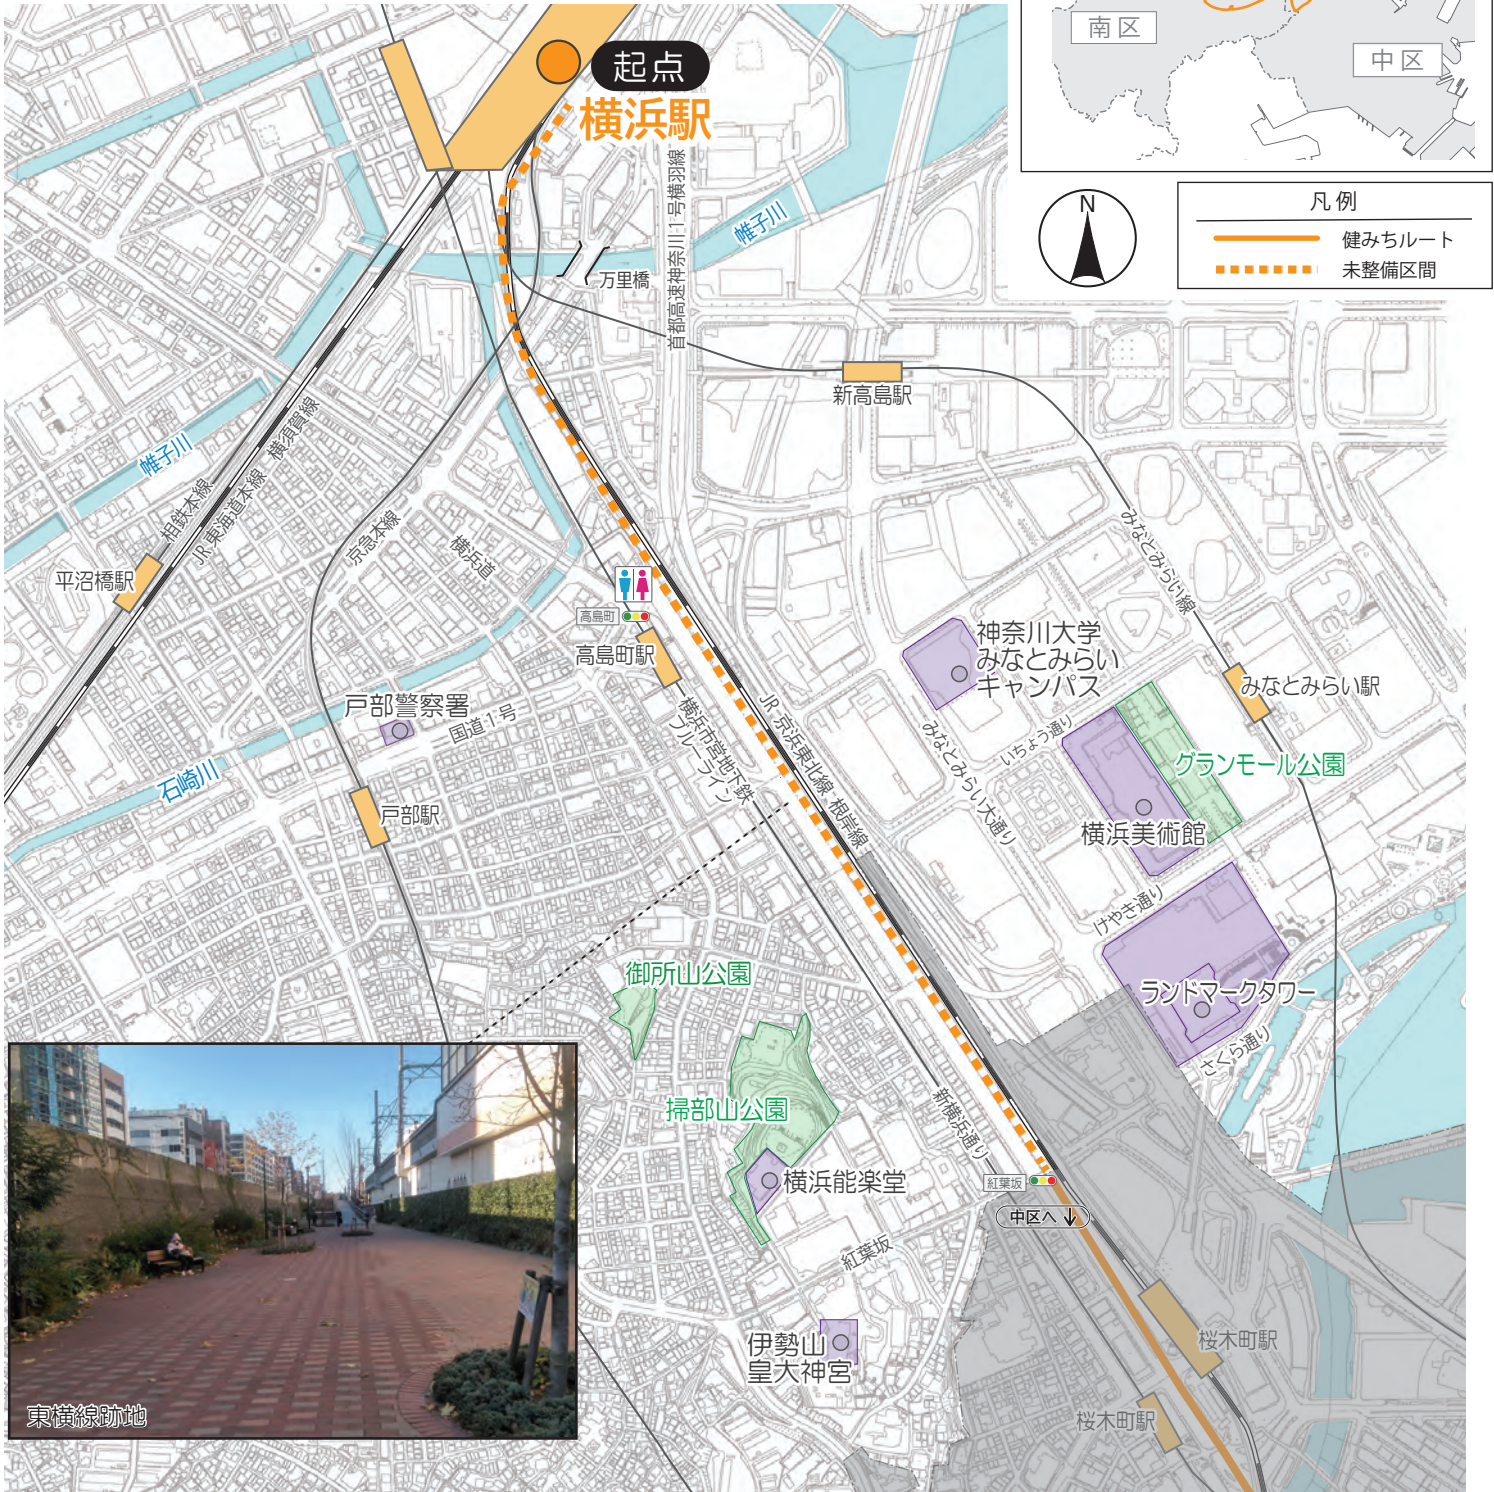

## 西区 / 中区 / 南区

【広域図】

凡例

- 健みちルート
- 未整備区間

# 横浜の遺産から現代へタイムスリップルート

西区 / 中区 / 南区

西区延長  
約1.6km

【位置図】

凡例

- 健みちルート (Solid orange line)
- 未整備区間 (Dashed orange line)

## ■ 西区 / 中区 / 南区

南区延長  
約2.6km

【位置図】

凡例

— 健みちルート