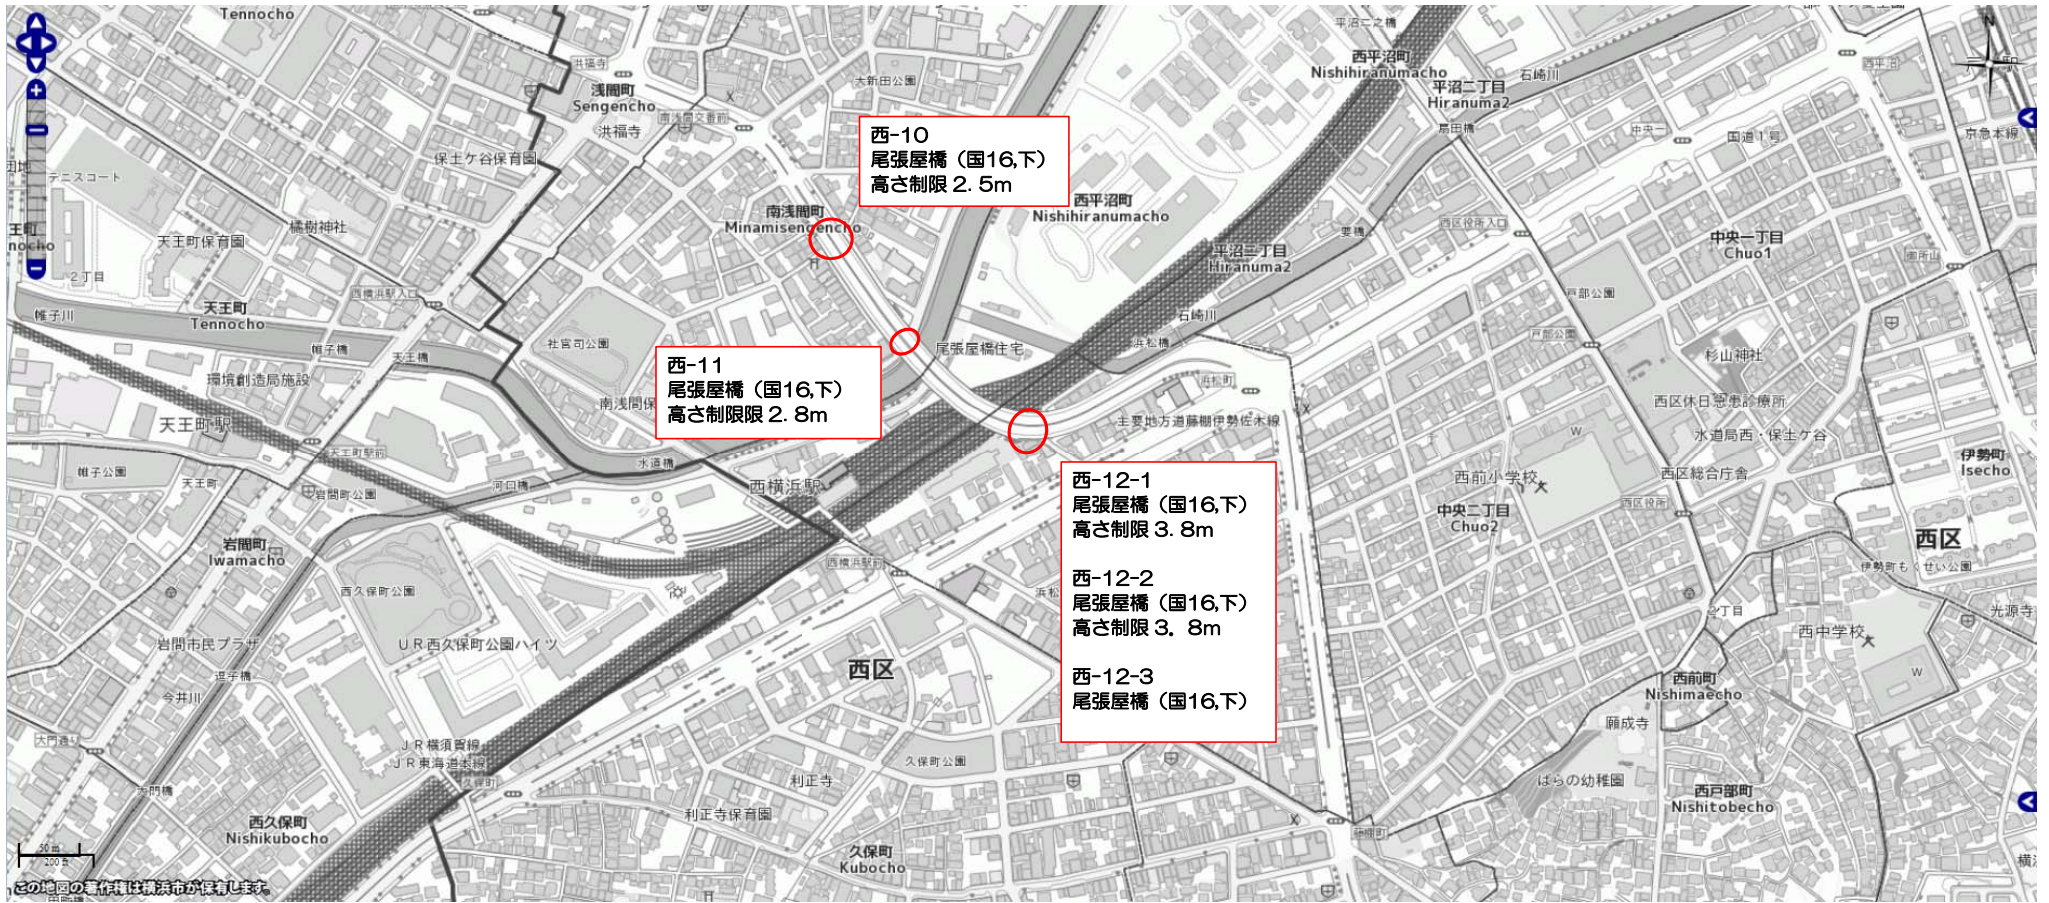

- 西-9-1
横浜駅東口地下広場 (国1,下)
高さ制限 3.0m
- 西-9-2
横浜駅東口地下広場 (国1,下)
高さ制限 3.5m
- 西-9-3
横浜駅東口地下広場 (Bランプ,下)
高さ制限 3.0m
- 西-9-4
横浜駅東口地下広場 (Cランプ,下)
高さ制限 3.0m

この地図の著作権は横浜市が保有します

西-10
尾張屋橋 (国16,下)
高さ制限 2.5m

西-11
尾張屋橋 (国16,下)
高さ制限 2.8m

西-12-1
尾張屋橋 (国16,下)
高さ制限 3.8m

西-12-2
尾張屋橋 (国16,下)
高さ制限 3.8m

西-12-3
尾張屋橋 (国16,下)

この地図の著作権は横浜市が保有します。